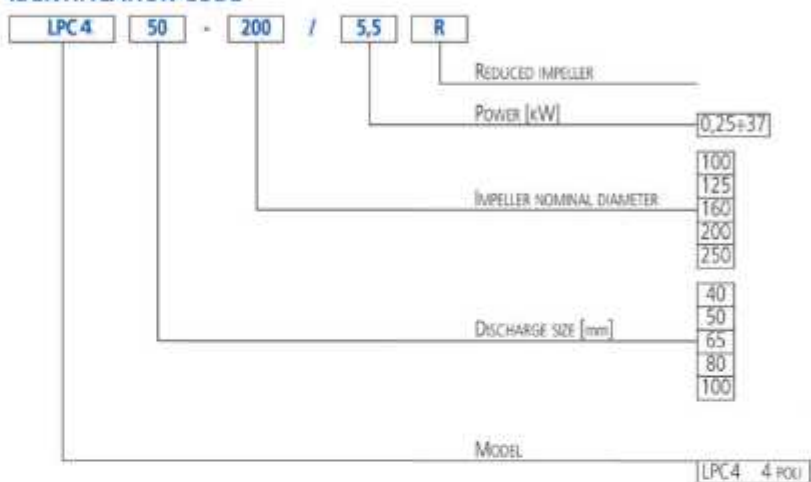

۲ گارانتی محصولات ابارا

۳ مشاوره تخصصی

پمپ ابارا سری LPC4

نحوه نامگذاری پمپ ابارا سری LPC4:

IDENTIFICATION CODE

نقشه شماتیک

دبی = Q																قدرت		مدل (سه فاز)										
500	450	416.7	400	350	300	250	225	200	175	166.7	150	125	100	85	75	50	40		30	l/min	0	HP	kW					
ارتفاع = H																												
30	27	25	24	21	18	15	13.5	12	10.5	10	9	7.5	6	5.1	4.5	3	2.4	1.8	m ³ /h	0								
											1.2	2.1	2.5	2.7	3.1	3.2	3.3	3.4	0.33	0.25	LPC4 32-100/0,25							
											15	2	2.2	2.5	2.9	3.3	3.4	3.5	3.6	3.6	3.7	0.33	0.25	LPC4 40-100/0,25				
												2.2	3	3.7	3.9	4.1	4.4	4.5			4.8	0.33	0.25	LPC4 40-125/0,25R				
												2.8	3.9	4.1	4.5	5.2	5.7	5.9	6	6.2		6.3	0.33	0.25	LPC4 40-125/0,25			
												4.7	5.8	6.9	7.4	7.7	8.4	8.9	9.1	9.2	9.4		9.6	0.55	0.37	LPC4 40-160/0,37		
												6	8	9	9.8	10.6	11	11.3	11.9	12.4	12.6	12.8		13.5	1	0.75	LPC4 40-200/0,75	
												8	10	10.9	11.8	12.7	13	13.3	13.8	14.3	14.5	14.6		15	1.5	1.1	LPC4 40-200/1,1	
												11	13	14.5	16	16.3	17	17.5	18	18.5				19	1.5	1.1	LPC4 40-250/1,1	
												15	16.5	18	19.5	19.7	20.5	21	21.5					22.8	2	1.5	LPC4 40-250/1,5	
												2.4	3.3	3.6	3.9	4.1	4.2	4.3	4.5	4.6				4.8	0.3	0.25	LPC4 50-125/0,25	
												3	4.6	5.3	5.6	5.8	6	6	6.1	6.2	6.3			6.4	0.55	0.37	LPC4 50-125/0,37	
												4.4	5.8	6.8	7.3	7.7	8.1	8.2	8.4	8.6	8.8			9.2	0.75	0.55	LPC4 50-160/0,55	
												6.8	8.5	10.1	10.7	11.2	11.7	12	12.1	12.5	12.7			12.9	1.5	1.1	LPC4 50-200/1,1R	
												6	8.3	10.2	11.8	12.5	13	13.4	13.7	13.8	14	14.2			14.5	1.5	1.1	LPC4 50-200/1,1
												10	11	12	13.7	15	16.2	16.6	17	17.4	17.5			18.8	2	1.5	LPC4 50-250/1,5	
												11	14	15.4	17	18.5	19.5	20.5	21	21.4	21.7	21.8			23.2	3	2.2	LPC4 50-250/2,2