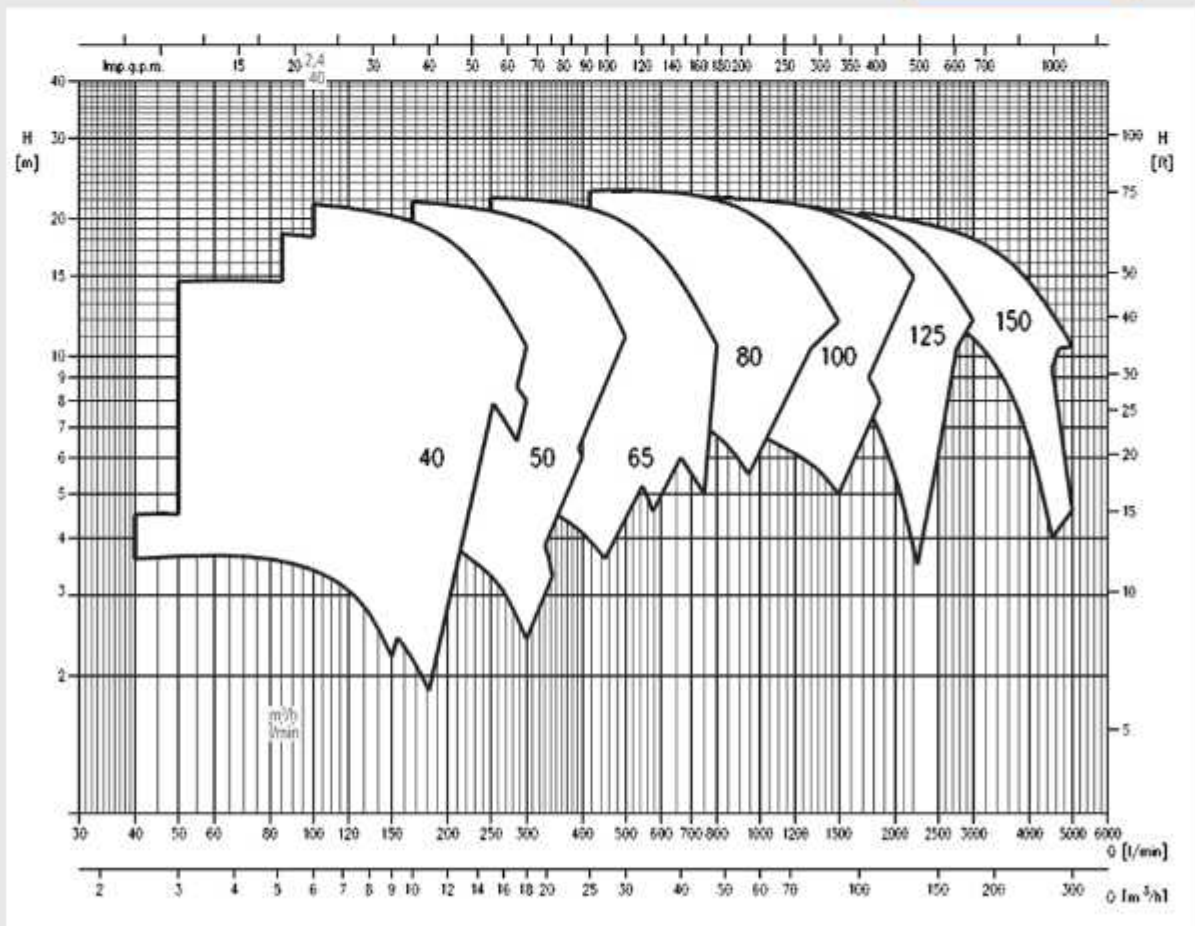

دبی = Q																قدرت		مدل (سه فاز)										
500	450	416.7	400	350	300	250	225	200	175	166.7	150	125	100	85	75	50	40		30	l/min	0	HP	kW					
ارتفاع = H																												
30	27	25	24	21	18	15	13.5	12	10.5	10	9	7.5	6	5.1	4.5	3	2.4	1.8	m³/h	0								
											1.2	2.1	2.5	2.7	3.1	3.2	3.3	3.4	0.33	0.25	LPC4 32-100/0,25							
											15	2	2.2	2.5	2.9	3.3	3.4	3.5	3.6	3.6	3.7	0.33	0.25	LPC4 40-100/0,25				
												2.2	3	3.7	3.9	4.1	4.4	4.5			4.8	0.33	0.25	LPC4 40-125/0,25R				
												2.8	3.9	4.1	4.5	5.2	5.7	5.9	6	6.2		6.3	0.33	0.25	LPC4 40-125/0,25			
												4.7	5.8	6.9	7.4	7.7	8.4	8.9	9.1	9.2	9.4		9.6	0.55	0.37	LPC4 40-160/0,37		
												6	8	9	9.8	10.6	11	11.3	11.9	12.4	12.6	12.8		13.5	1	0.75	LPC4 40-200/0,75	
												8	10	10.9	11.8	12.7	13	13.3	13.8	14.3	14.5	14.6		15	1.5	1.1	LPC4 40-200/1,1	
												11	13	14.5	16	16.3	17	17.5	18	18.5				19	1.5	1.1	LPC4 40-250/1,1	
												15	16.5	18	19.5	19.7	20.5	21	21.5					22.8	2	1.5	LPC4 40-250/1,5	
												2.4	3.3	3.6	3.9	4.1	4.2	4.3	4.5	4.6				4.8	0.3	0.25	LPC4 50-125/0,25	
												3	4.6	5.3	5.6	5.8	6	6	6.1	6.2	6.3			6.4	0.55	0.37	LPC4 50-125/0,37	
												4.4	5.8	6.8	7.3	7.7	8.1	8.2	8.4	8.6	8.8			9.2	0.75	0.55	LPC4 50-160/0,55	
												6.8	8.5	10.1	10.7	11.2	11.7	12	12.1	12.5	12.7			12.9	1.5	1.1	LPC4 50-200/1,1R	
												6	8.3	10.2	11.8	12.5	13	13.4	13.7	13.8	14	14.2			14.5	1.5	1.1	LPC4 50-200/1,1
												10	11	12	13.7	15	16.2	16.6	17	17.4	17.5			18.8	2	1.5	LPC4 50-250/1,5	
												11	14	15.4	17	18.5	19.5	20.5	21	21.4	21.7	21.8			23.2	3	2.2	LPC4 50-250/2,2

نمودار آبدهی