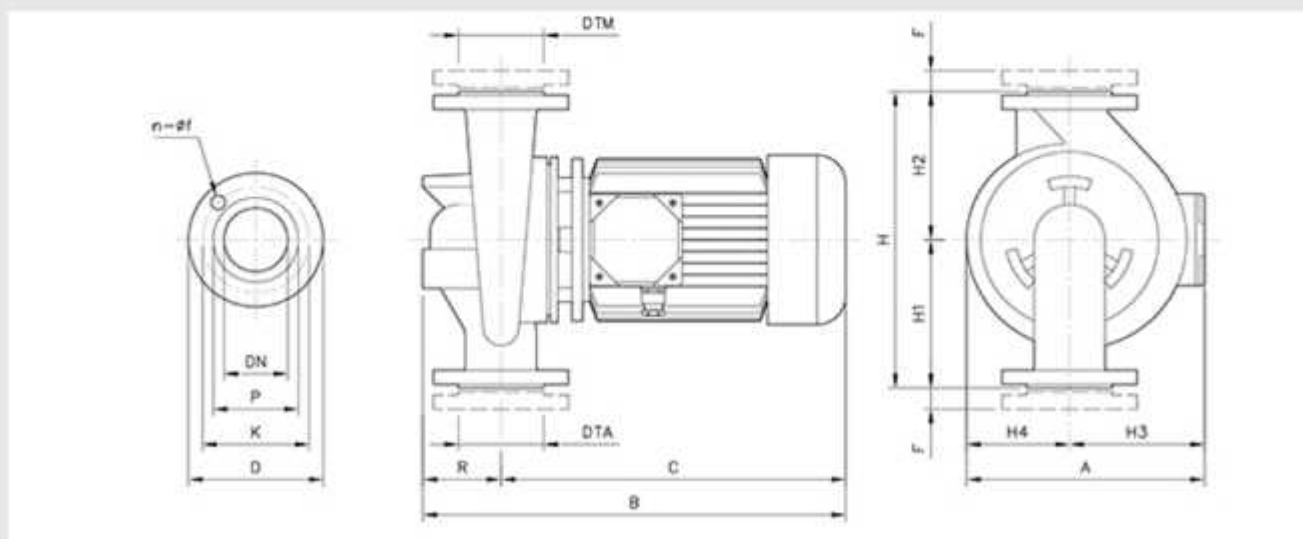

۲ گارانتی محصولات ابارا

۳ مشاوره تخصصی

پمپ ابارا سری LPC4

نحوه نامگذاری پمپ ابارا سری LPC4:

IDENTIFICATION CODE

نقشه شماتیک

دبی = Q																قدرت		مدل (سه فاز)										
500	450	416.7	400	350	300	250	225	200	175	166.7	150	125	100	85	75	50	40		30	l/min	0	HP	kW					
ارتفاع = H																												
30	27	25	24	21	18	15	13.5	12	10.5	10	9	7.5	6	5.1	4.5	3	2.4	1.8	m ³ /h	0								
											1.2	2.1	2.5	2.7	3.1	3.2	3.3	3.4	0.33	0.25	LPC4 32-100/0,25							
											15	2	2.2	2.5	2.9	3.3	3.4	3.5	3.6	3.6	3.7	0.33	0.25	LPC4 40-100/0,25				
												2.2	3	3.7	3.9	4.1	4.4	4.5			4.8	0.33	0.25	LPC4 40-125/0,25R				
												2.8	3.9	4.1	4.5	5.2	5.7	5.9	6	6.2		6.3	0.33	0.25	LPC4 40-125/0,25			
												4.7	5.8	6.9	7.4	7.7	8.4	8.9	9.1	9.2	9.4		9.6	0.55	0.37	LPC4 40-160/0,37		
												6	8	9	9.8	10.6	11	11.3	11.9	12.4	12.6	12.8		13.5	1	0.75	LPC4 40-200/0,75	
												8	10	10.9	11.8	12.7	13	13.3	13.8	14.3	14.5	14.6		15	1.5	1.1	LPC4 40-200/1,1	
												11	13	14.5	16	16.3	17	17.5	18	18.5				19	1.5	1.1	LPC4 40-250/1,1	
												15	16.5	18	19.5	19.7	20.5	21	21.5					22.8	2	1.5	LPC4 40-250/1,5	
												2.4	3.3	3.6	3.9	4.1	4.2	4.3	4.5	4.6				4.8	0.3	0.25	LPC4 50-125/0,25	
												3	4.6	5.3	5.6	5.8	6	6	6.1	6.2	6.3			6.4	0.55	0.37	LPC4 50-125/0,37	
												4.4	5.8	6.8	7.3	7.7	8.1	8.2	8.4	8.6	8.8			9.2	0.75	0.55	LPC4 50-160/0,55	
												6.8	8.5	10.1	10.7	11.2	11.7	12	12.1	12.5	12.7			12.9	1.5	1.1	LPC4 50-200/1,1R	
												6	8.3	10.2	11.8	12.5	13	13.4	13.7	13.8	14	14.2			14.5	1.5	1.1	LPC4 50-200/1,1
												10	11	12	13.7	15	16.2	16.6	17	17.4	17.5			18.8	2	1.5	LPC4 50-250/1,5	
												11	14	15.4	17	18.5	19.5	20.5	21	21.4	21.7	21.8			23.2	3	2.2	LPC4 50-250/2,2