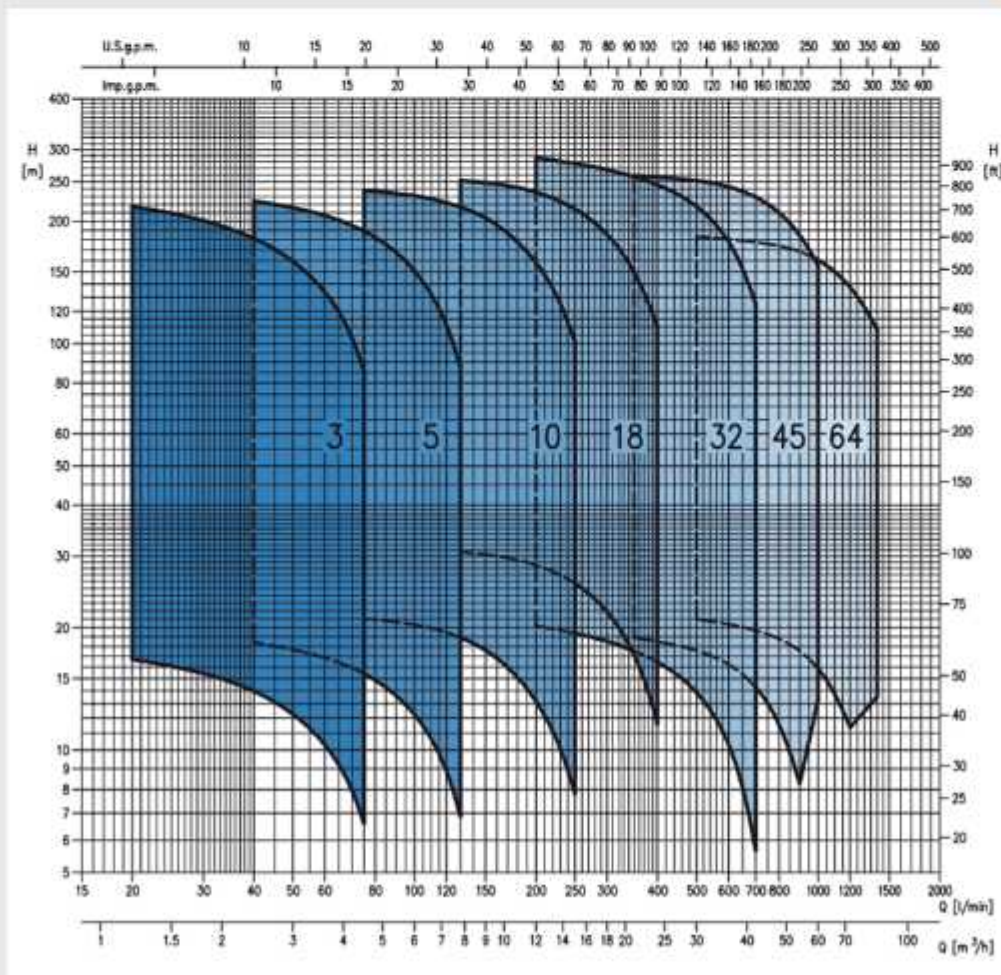

مشخصات فنی

موتور	
دور موتور (rpm)	2900
کلاس عایق بندی	F
درجه محافظت	IP 55
خازن	توکار
فرکانس (Hz)	50
محافظ حرارتی	برای موتور تکفاز در نظر گرفته شده است.
اتوماتیک اضافه بار	برای موتورهای سه فاز توسط مصرف کننده تامین می گردد.
جنس پوسته	آلومینیوم

پمپ	
نوع مایع	آب تمیز - آب نمایی گلیکول و مایعات خوردنده ملایم
شدت صدا (dB)	آب آکریلیک +120 +15
حداکثر فشار (bar)	16-25-30
حداکثر درخت معقل (FPM)	اندازه درخت (mm) 0.25 - 0.1 یا کمتر 50
پورته	سلفونیکر پسته
نوع آب بندی	مکانیکال سیل
پاها	پایه پلک دورر پسته با گریس دائمی
سختی راش	حلقی
اتصالات نرله	حداکثر فشار معقل معقل (bar) F 25 (دایره آبی) N 16 (بسیجی)
پوسته پایین	استیل 304 برای مدل های EVM استیل 316 برای مدل های EVML چدن برای مدل های EVMO
پوسته میانی	استیل 304 برای مدل های EVM , EVMG استیل 316 برای مدل های EVML
پوسته بالایی	استیل 304 برای مدل های EVM , EVML استیل 316 برای مدل های EVML
پوسته خارجی	استیل 304 برای مدل های EVM , EVMG استیل 316 برای مدل های EVML
پورته	استیل 316 برای مدل های EVML
شفت	استیل 316
واسطه	چدن
پایه پلک دورر برای مدل های با تکیه از 12	استیل 304 / EPDM برای EVM , EVMG استیل 316 / PTFE برای EVML
مدل مکانیکال	Silico Carbide/Carbon/FPM

نمودار آبدهی