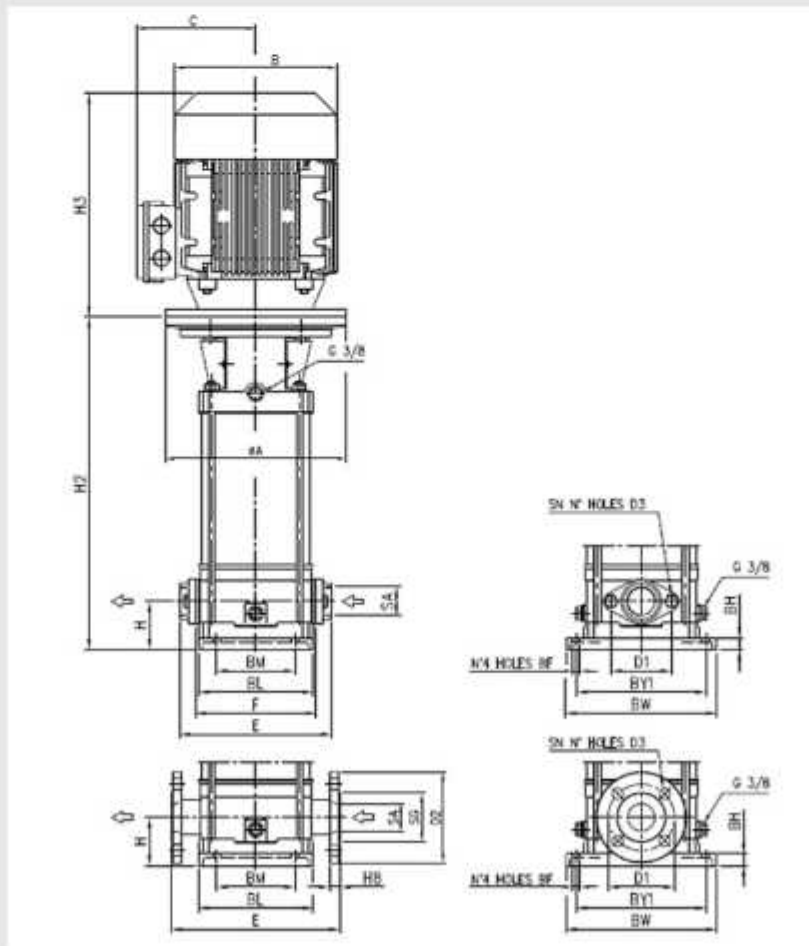

پمپ ابارا سری EVM

● روش نامگذاری پمپ ابارا سری EVM:

EVM	32	2	-	2	F	5	/	3.0	M
↓	↓	↓	↓	↓	↓	↓	↓	↓	↓
نام مدل	دبی در نقطه بهترین راندمان (m³/h)	تعداد پروانه ها		تعداد پروانه های تراش خورده	فلنج دار (N) عینکی	فرکانس ۵۰ هرتز		توان (KW)	فلنج برای تکفاز

نقشه شماتیک