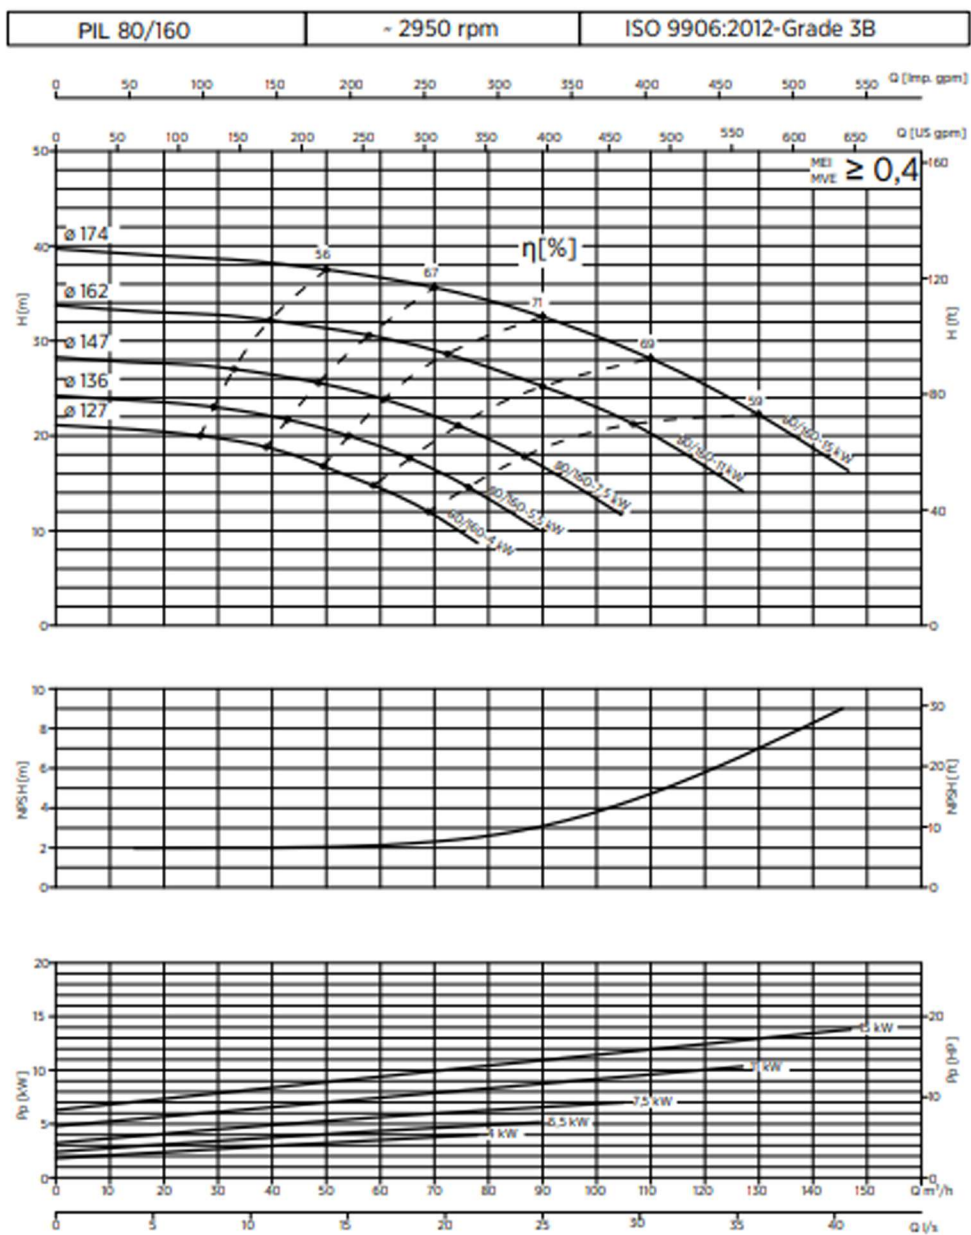

PIL50-125

PIL50-160

PIL50-200

منحنی عملکرد سری‌ها در دور موتور ۲۹۰۰ دور در دقیقه

PIL65-125

PIL65-160

منحنی عملکرد سری‌ها در دور موتور ۲۹۰۰ دور در دقیقه

PIL80-160