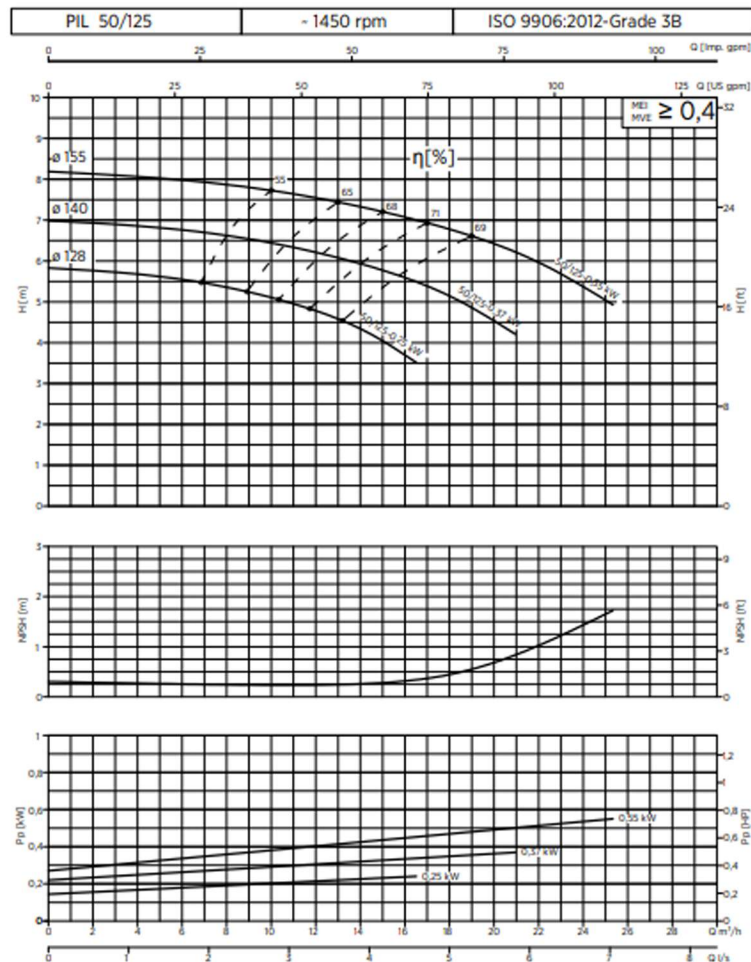

مشخصات سری PIL50

PIL	تعداد دور		POWER		Hmax (m)	Qmax (m³/h)	ورودی - خروجی	
	POLE	(rpm)	KW	HP			Inch	(mm)
PIL 50-125/05-IR	4	1500	0.55	0.75	8.2	25.3	2"	50
PIL 50-125/30-IR	2	3000	3	4	28	42.5		
PIL 50-125/40-IR	2	3000	4	5.5	33	50		
PIL 50-160/05-IR	4	1500	0.55	0.75	9.8	24.1		
PIL 50-160/07-IR	4	1500	0.75	1	11.3	28.1		
PIL 50-160/11-IR	4	1500	1.1	1.5	12.5	31		
PIL 50-160/30-IR	2	3000	3	4	28.7	47		
PIL 50-160/40-IR	2	3000	4	5.5	33	55		
PIL 50-160/55-IR	2	3000	5.5	7.5	40.8	67		
PIL 50-200/07-IR	4	1500	0.75	1	10.2	24		
PIL 50-200/11-IR	4	1500	1.1	1.5	12.8	29		
PIL 50-200/15-IR	4	1500	1.5	2	14.8	34		
PIL 50-200/22-IR	4	1500	2.2	3	15.8	36.5		
PIL 50-200/40-IR	2	3000	4	5.5	42	36		
PIL 50-200/55-IR	2	3000	5.5	7.5	49	42		
PIL 50-200/75-IR	2	3000	7.5	10	56	48		
PIL 50-200/110-IR	2	3000	11	15	68	58		
PIL 50-250/15-IR	4	1500	1.5	2	18.9	24		
PIL 50-250/22-IR	4	1500	2.2	3	22.5	28.8		
PIL 50-250/30-IR	4	1500	3	4	25.5	32.5		

منحنی عملکرد سری PIL50-125