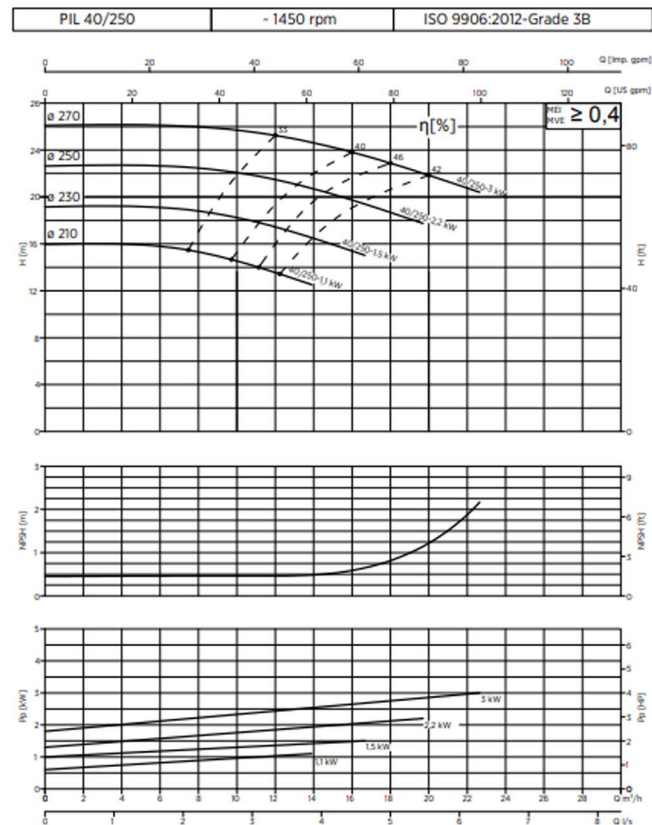

منجنی عملکرد سری PIL40-250