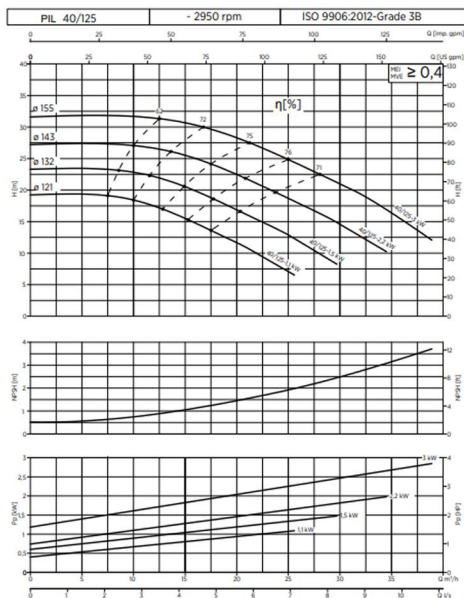

## مشخصات سری PIL100

PIL	تعداد دور		POWER		Hmax (m)	Qmax (m <sup>3</sup> /h)	ورودی-خروجی	
	POLE	(rpm)	KW	HP			inch	(mm)
PIL 100-160/15-IR	4	1500	1.5	2	7.3	85	4	100
PIL 100-160/30-IR	4	1500	3	4	9.7	113		
PIL 100-200/40-IR	4	1500	4	5.5	12.9	120		
PIL 100-200/55-IR	4	1500	5.5	7.5	15.2	140		
PIL 100-250/75-IR	4	1500	7.5	10	20	143		

## منحنی عملکرد سری PIL100-200

منحنی عملکرد سری PIL100-250

منحنی عملکرد سری‌ها در دور موتور ۲۹۰۰ دور در دقیقه

PIL40-125

PIL40-160

PIL40-200

B.P.A. - B.P.O.T.

منحنی عملکرد سری‌ها در دور موتور ۲۹۰۰ دور در دقیقه