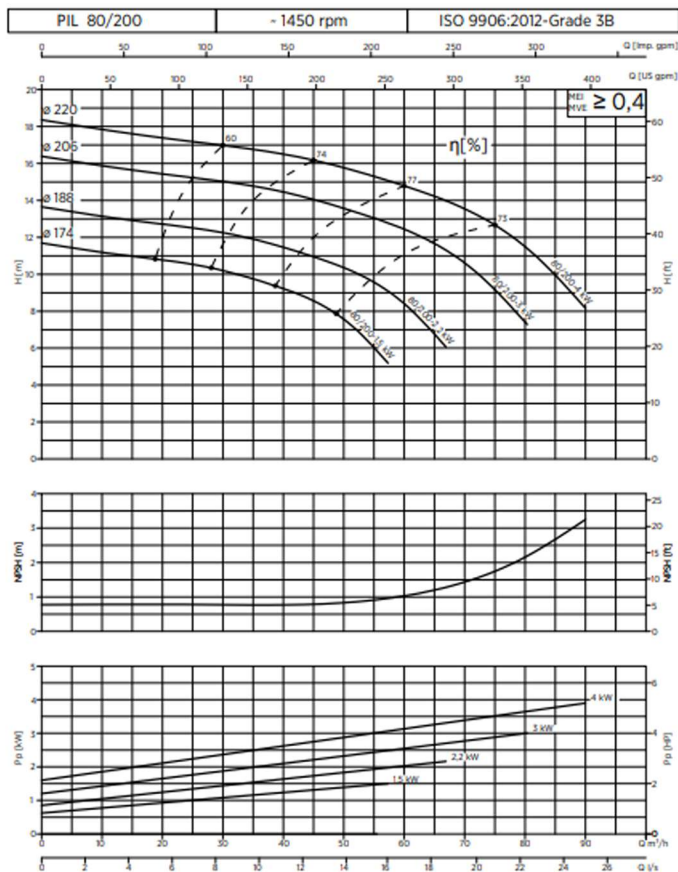

منجنی عملکرد سری PIL80-200