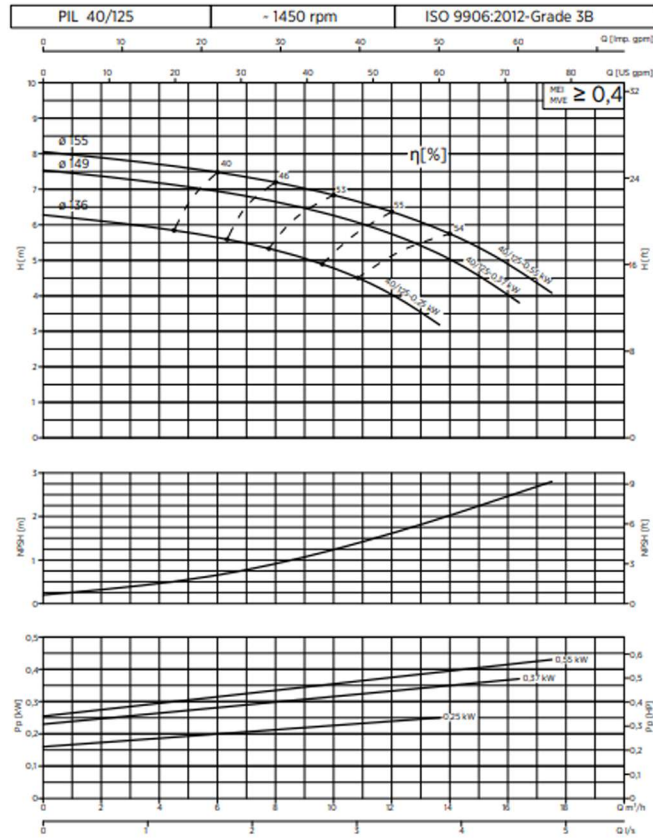

منجنی عملکرد سری PIL40-125