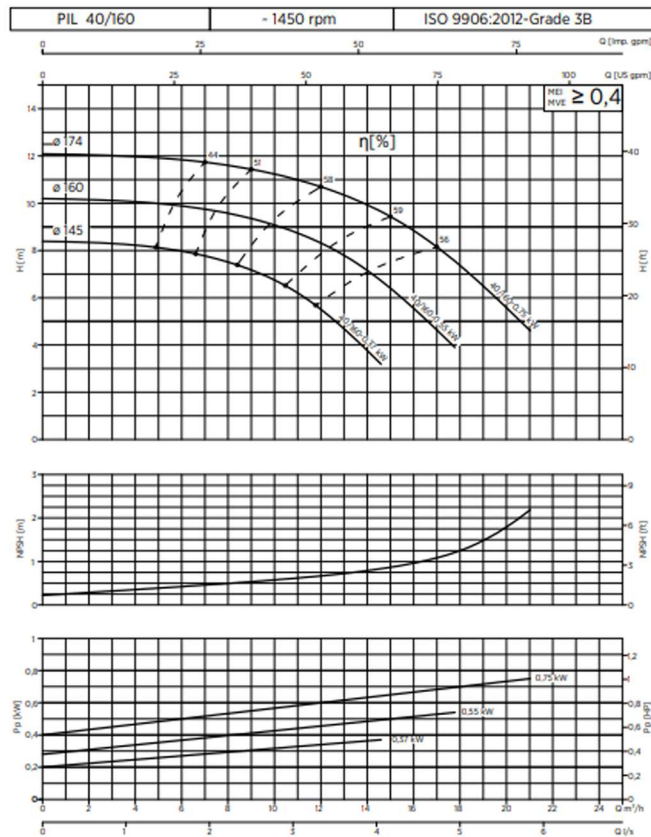

منجنی عملکرد سری PIL40-160