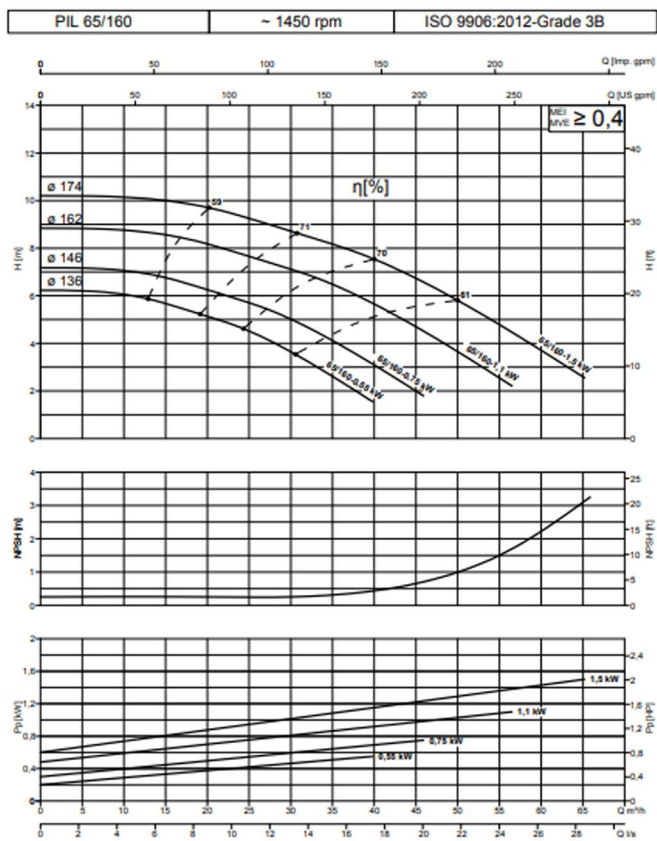

منجنی عملکرد سری PIL65-160