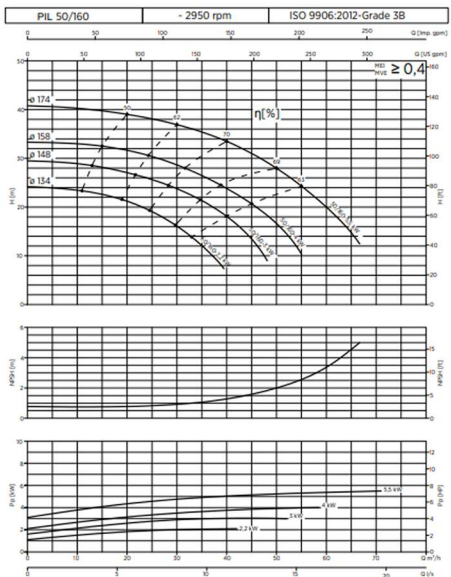

منحنی عملکرد سری‌ها در دور موتور ۲۹۰۰ دور در دقیقه

PIL50-125

PIL50-160

PIL50-200