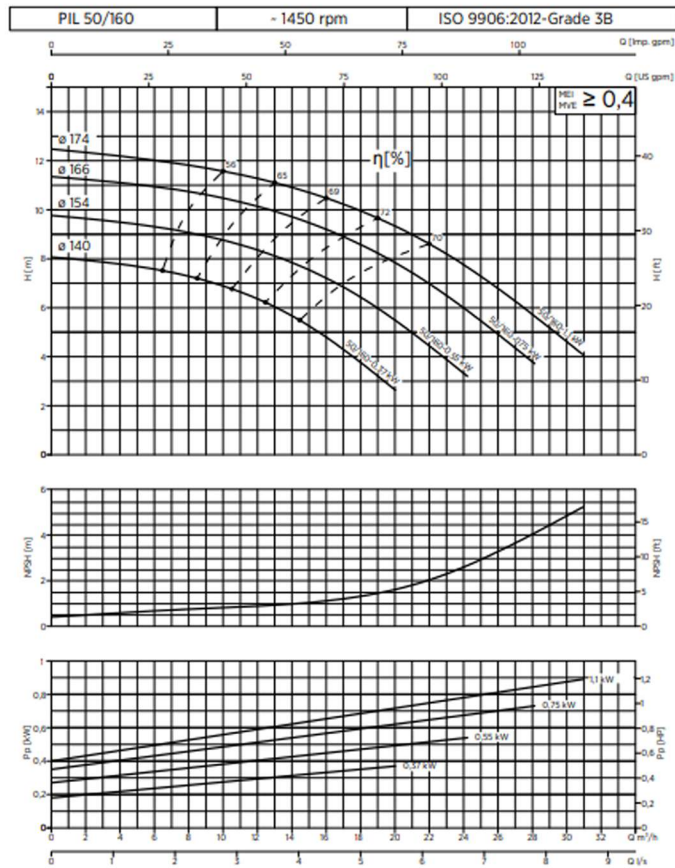

منجنی عملکرد سری PIL50-160