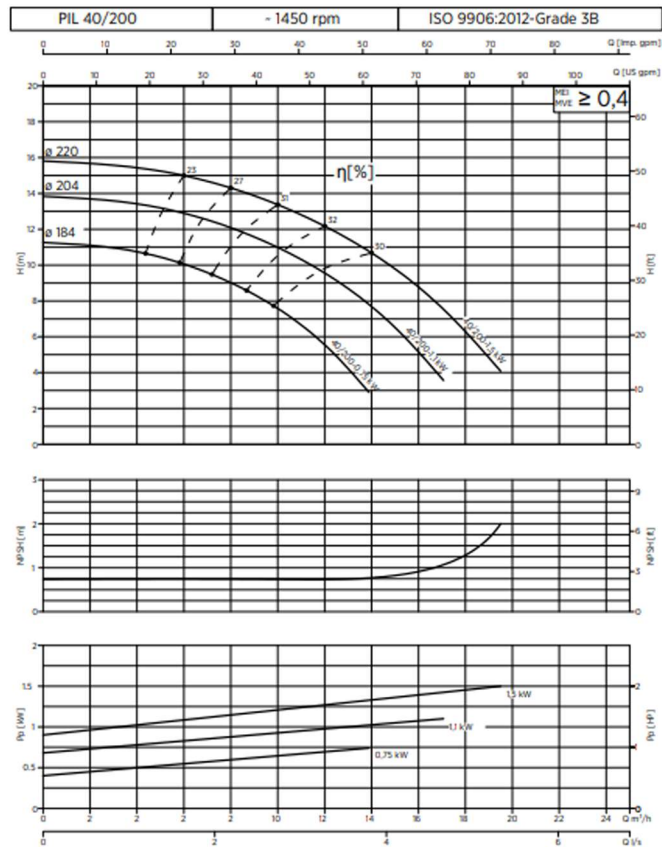

منجنی عملکرد سری PIL40-200