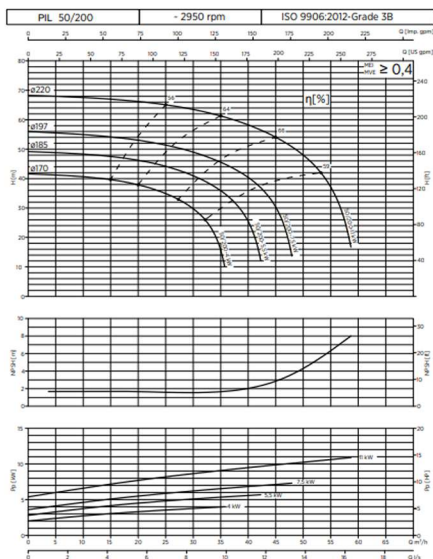

منحنی عملکرد سری‌ها در دور موتور ۲۹۰۰ دور در دقیقه

PIL50-125

PIL50-160

PIL50-200