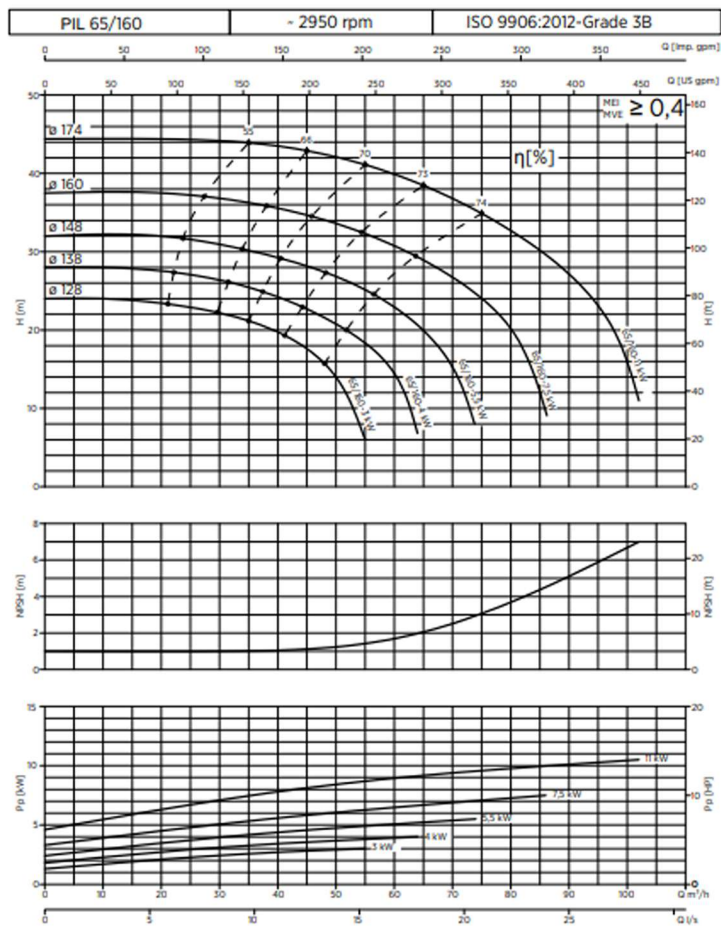

PIL50-125

PIL50-160

PIL50-200

منحنی عملکرد سری‌ها در دور موتور ۲۹۰۰ دور در دقیقه

PIL65-125

PIL65-160

منحنی عملکرد سری‌ها در دور موتور ۲۹۰۰ دور در دقیقه

PIL80-160