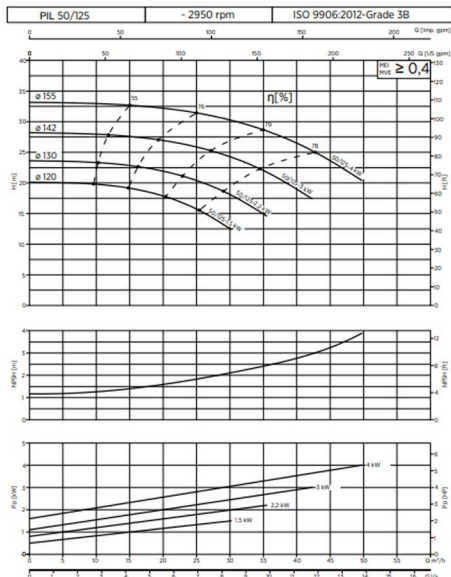

منحنی عملکرد سری‌ها در دور موتور ۲۹۰۰ دور در دقیقه

PIL50-125