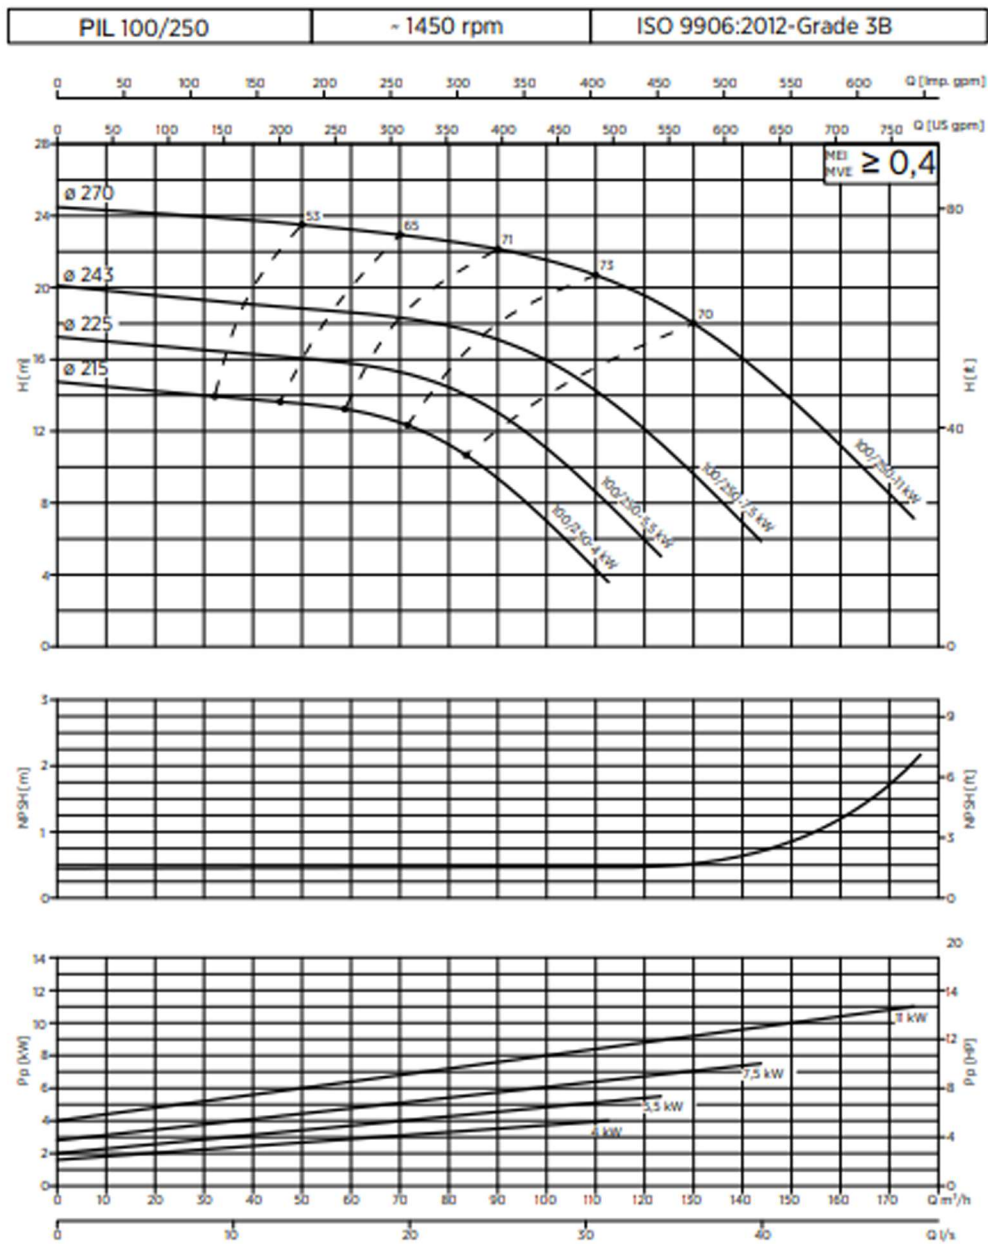

منحنی عملکرد سری PIL100-250