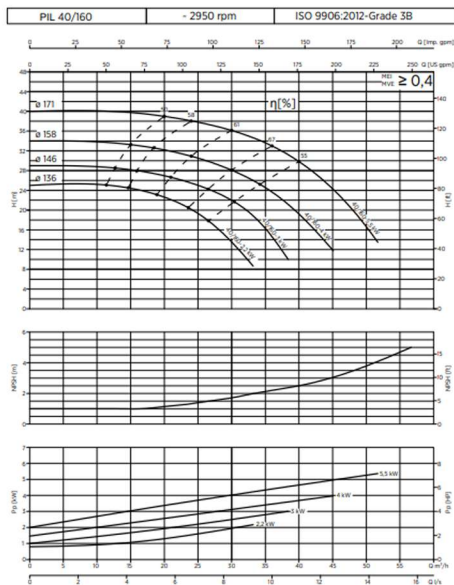

## مشخصات سری PIL100

PIL	تعداد دور		POWER		Hmax (m)	Qmax (m <sup>3</sup> /h)	ورودی-خروجی	
	POLE	(rpm)	KW	HP			inch	(mm)
PIL 100-160/15-IR	4	1500	1.5	2	7.3	85	4	100
PIL 100-160/30-IR	4	1500	3	4	9.7	113		
PIL 100-200/40-IR	4	1500	4	5.5	12.9	120		
PIL 100-200/55-IR	4	1500	5.5	7.5	15.2	140		
PIL 100-250/75-IR	4	1500	7.5	10	20	143		

## منحنی عملکرد سری PIL100-200

منحنی عملکرد سری PIL100-250

منحنی عملکرد سری‌ها در دور موتور ۲۹۰۰ دور در دقیقه

PIL40-125

PIL40-160

PIL40-200

B.P.A. - B.P.O.T.

منحنی عملکرد سری‌ها در دور موتور ۲۹۰۰ دور در دقیقه