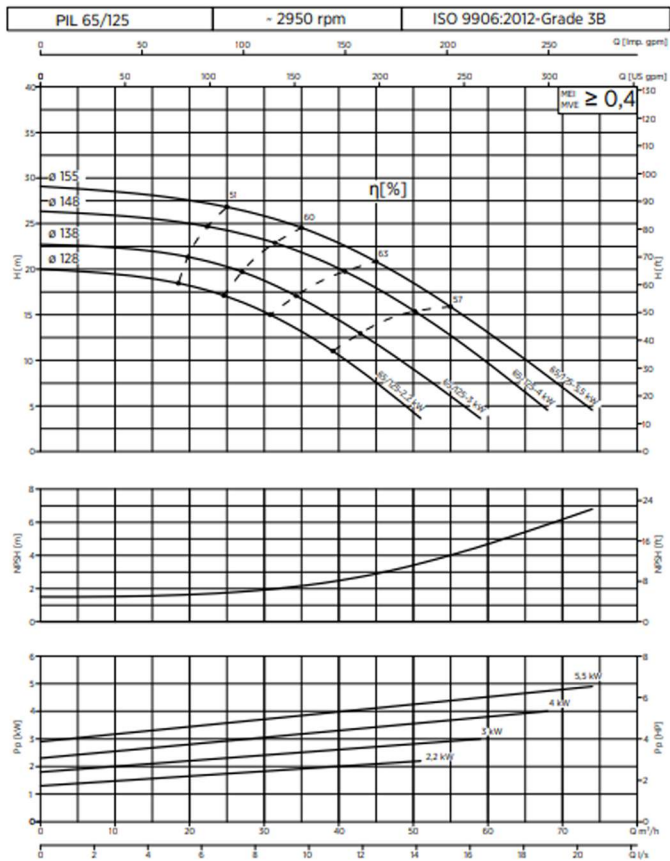

PIL50-125

PIL50-160

PIL50-200

منحنی عملکرد سری‌ها در دور موتور ۲۹۰۰ دور در دقیقه

PIL65-125

PIL65-160

منحنی عملکرد سری‌ها در دور موتور ۲۹۰۰ دور در دقیقه

PIL80-160