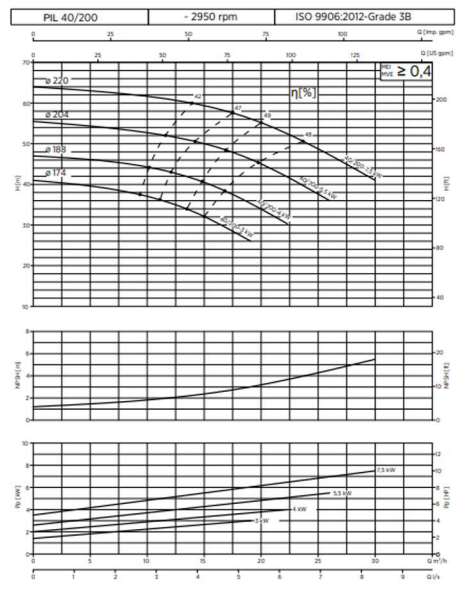

## مشخصات سری PIL100

PIL	تعداد دور		POWER		Hmax (m)	Qmax (m <sup>3</sup> /h)	ورودی-خروجی	
	POLE	(rpm)	KW	HP			inch	(mm)
PIL 100-160/15-IR	4	1500	1.5	2	7.3	85	4	100
PIL 100-160/30-IR	4	1500	3	4	9.7	113		
PIL 100-200/40-IR	4	1500	4	5.5	12.9	120		
PIL 100-200/55-IR	4	1500	5.5	7.5	15.2	140		
PIL 100-250/75-IR	4	1500	7.5	10	20	143		

## منحنی عملکرد سری PIL100-200

منحنی عملکرد سری PIL100-250

منحنی عملکرد سری‌ها در دور موتور ۲۹۰۰ دور در دقیقه

PIL40-125

PIL40-160

PIL40-200

B.P.A. - B.P.O.T.

منحنی عملکرد سری‌ها در دور موتور ۲۹۰۰ دور در دقیقه