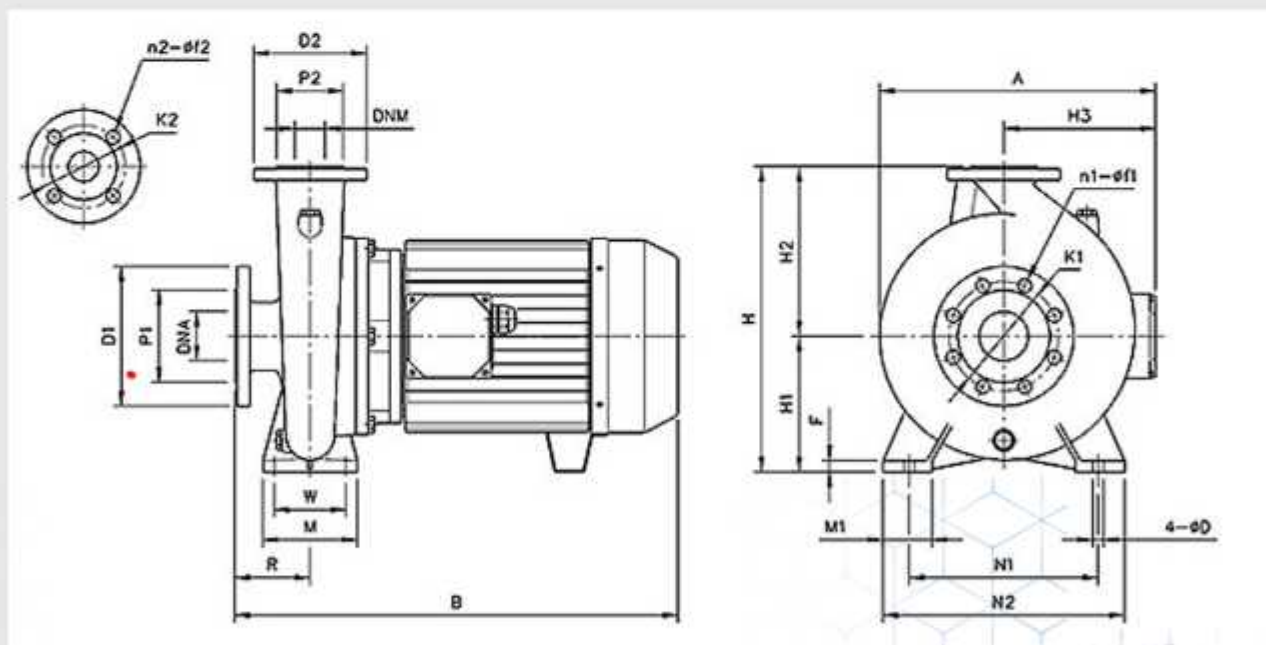

جنس مکانیکال سیل

شماره	نام قطعه	جنس
1	فنر	استنلس استیل 316
2	اورینگ	NBR
3	قاب	استنلس استیل 316
4	اورینگ	NBR
5	حلقه آب بندی متحرک	کاربید سیلیسیم
6	حلقه آب بندی ثابت	کاربید سیلیسیم
7	اورینگ	NBR

نمودار سری MMD