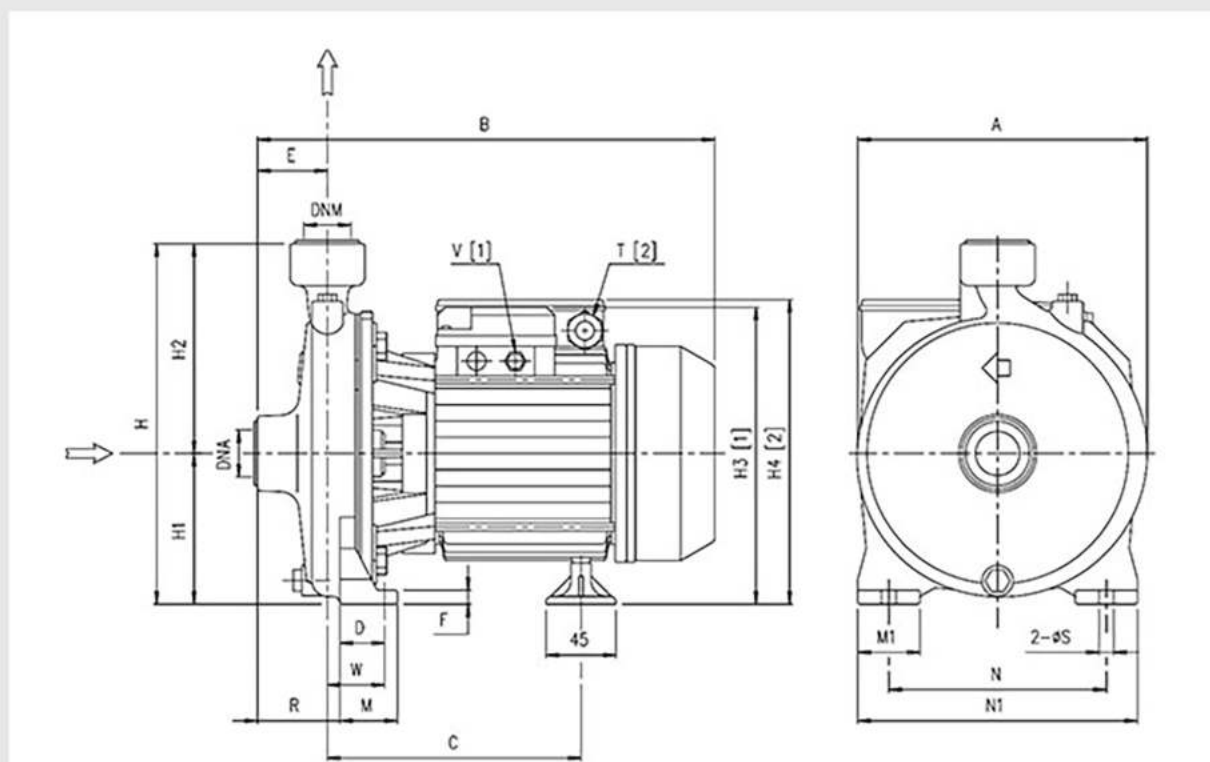

## ابعاد پمپ سری CMR و CMC

وزن (کیلوگرم)	ابعاد (میلی متر)																	مدل								
	DN	M	DNA	S	W	V[3~]	T[1~]	R	N1	N	M1	M	H4	H3[3~]	H2	H1	H		F	E	D	C	B	A		
11.6	G2	G2	9.5	57.3			PG11	63.5	180	140	40	45	198		150	97	247	94	336.8		186.8		313.3	186	CMC 0.75M	
11.6	G2	G2	9.5	57.3		PG11		63.5	180	140	40	45		197.5	150	97	247	94	336.8		186.8		313.3	186	CMC 0.75T	
13	G2	G2	9.5	57.3			PG11	63.5	180	140	40	45	198		150	97	247	94	336.8		186.8		313.3	186	CM 1.00M	
3.8	13.8	G2	G2	9.5	57.3	M16x1.5	PG11		63.5	180	140	40	45	197.5	197.5	150	97	247	94	336.8	186.8	186.8	313.3	313.3	186	CMC 1.00T