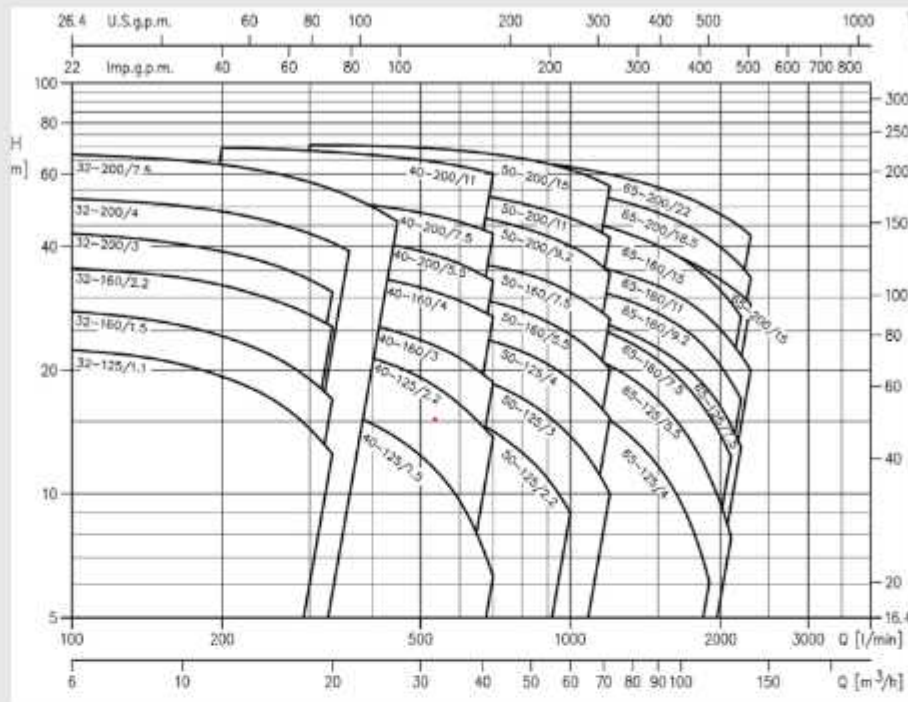

کاربرد الکتروپمپ سانتریفیوژ زمینی ابارا سری D3

- افزایش فشار آب سرد و گرم در صنایع
- تهویه مطبوع
- صنایع کشاورزی
- ساختمان های اداری و بیمارستان ها
- کاربرد های خانگی