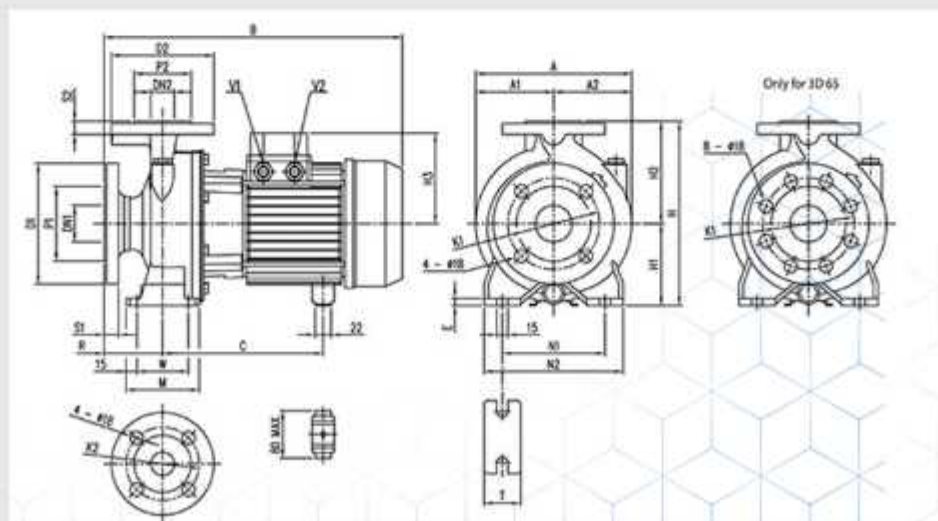

موتور

2900	دور موتور (rpm)
F	کلاس عایق بندی
IP 55	درجه محافظت
تو کار	خازن
۵۰	فرکانس (Hz)
آلومینیوم	جنس پوسته
آلومینیوم / استیل	پایه نگهدارنده

پمپ

مشخصات سیال	آب تمیز
محدوده دما (°C)	۵- تا ۹۰ درجه سانتی گراد
حداکثر فشار (bar)	۱۰
پروانه	سانتریفیوژ بسته
نوع آب بندی	سیل مکانیکی
یاتاقان	بیرینگ دو رو بسته
قطر فلنج مکش میلی متر	Flange DN 50,65,80
قطر فلنج رانش میلی متر	Flange DN 32,40,50,65
جنس پوسته	چدن
جنس پروانه	استیل ۳۰۴ برای مدل های 32,40,50
	استیل ۳۱۶ برای مدل 65
جنس مکانیکال سیل	Ceramic/Carbon/NBR
جنس شافت	استیل ۳۰۴
جنس واسط	آلومینیوم / چدن

دبی (Q)								ظرفیت	مدل		
2300	2200	2100	1900	1600	1300	1000	700				
138	132	126	114	96	78	60	42	600 لیتر در دقیقه			
								36 متر مکعب در ساعت			
ارتفاع (H)								انصب بطار	کیلووات		
			6	10.4	14	17.2	19.8	20.4	5.5	4	3D(.) 65-125/4.0
		8	11	15.5	19.4	22.5	25		7.5	5.5	3D(.) 65-125/5.5
	13	14.7	17.8	21.5	24.7	27.5	29.6		10	7.5	3D(.) 65-125/7.5
		12.3	15.5	19.8	23.5	26.6	29		10	7.5	3D(.) 65-160/7.5
	17	18.8	22.2	26.3	29.6	32.4	34.7		12.5	9.2	3D(.) 65-160/9.2
20	22	23	27	31	34	37	39		15	11	3D(.) 65-160/11
29	30.5	31.9	34.6	38.4	41.5	44	46		20	15	3D(.) 65-160/15
	27	29.2	33.3	38.6	43	47	51		20	15	3D(.) 65-200/15
33.6	35.9	37.9	41.5	47	51	55	58		25	18.5	3D(.) 65-200/18.5
42.5	44.5	46	49.5	54.5	58.5	62.5	65.5		30	22	3D(.) 65-200/22

نمودار