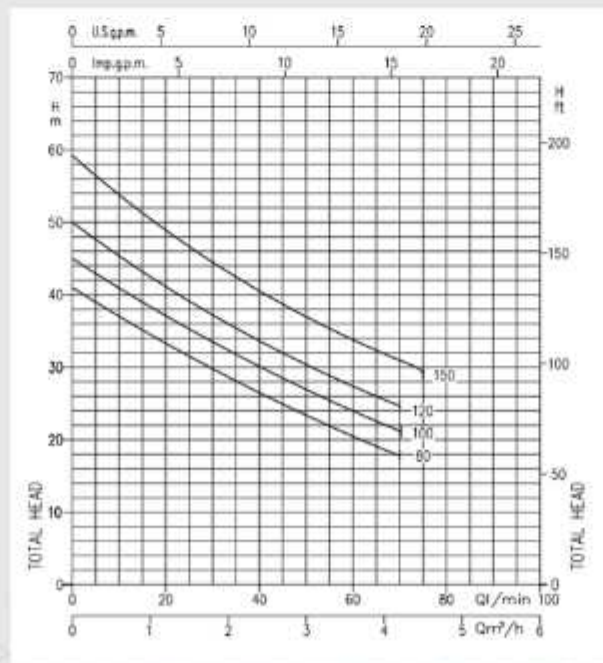

موتور

دور موتور (rpm)	2900
کلاس عایق بندی	F
درجه محافظت	IP 44
خازن	توکار
فرکانس (Hz)	50
محافظ حرارتی اتوماتیک اضافه بار	برای موتورهای تکفاز در نظر گرفته شده است.
جنس پوسته	استیل 304
پایه نگهدارنده	استیل 304

پمپ

نخستین سبیل	نوع سبیل	آب تمیز
مخازن فشار (Bar)	60	مخازن (D)
مخازن فشار (Bar)	6	
مخازن فشار (Bar)	6	
پروانه	پروانه	ساخته یوز بسته
سبیلها	نوع آسنی	ساخته یوز سبیل
	بدنه	ساخته یوز سبیل
اتصال لوله	مخازن (Bar)	1.14
	رانش (Bar)	1
	پوسته	استیل 304
	پروانه	استیل 304
	کاسه سبیل (سبیل)	استیل 304
	سبیل سبیلها	Ceramic/Carbon/VIII
جنس	سخت	استیل 305
	رابطه	استیل 304
	مخازن	تکفاز
	دیفرانز	تکفاز

PERFORMANCE TABLE

جدول فنی

Type pumps		Power		Q=Capacity						
Single Phase	Three Phase	kW	HP	l/min 20	30	40	50	60	70	75
V 230	V 230/400			m³/h 1.2	1,8	2,4	3	3,6	4,2	4,5
JEM 80	JE 80	0,6	0,8	33	29	26,5	23,5	20,5	18	-
JEM 100	JE 100	0,75	1	37	33,5	30	27	24	21	-
JEM 120	JE 120	0,88	1,2	41	37	34	30,5	27,5	24,5	-
JEM 150	JE 150	1,1	1,5	49	44,5	40,5	37	34	31	29,5

نمودار آبدهی