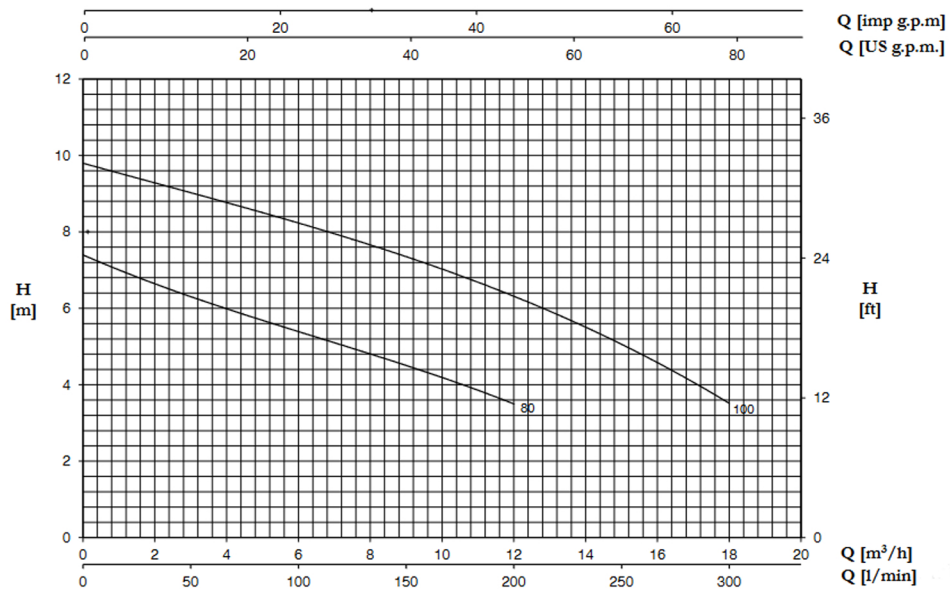

محدوده هد: ۳.۵ تا ۹.۸ متر

محدوده دبی: ۳ تا ۱۸ متر مکعب بر ساعت

دمای مجاز سیال: ۰ تا ۴۰ درجه سانتی گراد

بیشینه عمق غوطه وری پمپ: ۵ متر

بیشینه قطر مواد جامد قابل حمل: ۲۸ میلی متر

DX100/2 - DX80/G - DX80/2G - DX100/2G - DX100/1 1.2G -
DX80/1 1.2G

منحنی عملکرد

مشخصات

TYPE		W	AMPERE		Q (m³/h - l/min)						
1~	3~		1~	3~	0	3	6	9	12	15	18
			1~230 V 50 Hz	3~400 V 50 Hz	0	50	100	150	200	250	300
DX 80 G	-	1050	4,7	-	7,4	6,3	5,4	4,5	3,5	-	-
DX 80	DXT 80	1050	4,7	2,2	7,4	6,3	5,4	4,5	3,5	-	-
DX 80/2 G	-	1050	4,7	-	7,4	6,3	5,4	4,5	3,5	-	-
DX 80/2	DXT 80/2	1050	4,7	2,2	7,4	6,3	5,4	4,5	3,5	-	-
DX 100 G	-	1350	6,2	-	9,8	9	8,3	7,3	6,3	5,1	3,5
DX 100	DXT 100	1350	6,2	2,8	9,8	9	8,3	7,3	6,3	5,1	3,5
DX 100/2 G	-	1350	6,2	-	9,8	9	8,3	7,3	6,3	5,1	3,5
DX 100/2	DXT 100/2	1350	6,2	2,8	9,8	9	8,3	7,3	6,3	5,1	3,5