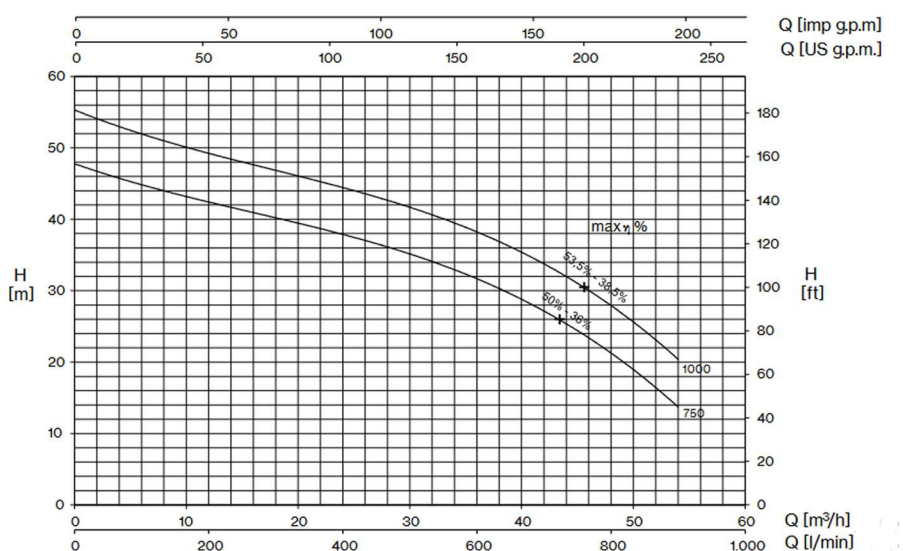

پمپ لجن کش پنتاکس سری DC

جنس بدنه و پروانه: چدن

جنس شفت: استنلس استیل

محدوده هد: ۶ تا ۵۳ متر

محدوده دبی: ۰.۳ تا ۲.۷ متر مکعب بر ساعت

حداکثر عمق غوطه وری: ۲۰ متر

کاربرد: انتقال و پمپاژ سیالات آلوده، چسبناک، دارای گاز و مواد جامد معلق

(حداکثر ۱۰ میلی متری مناسب مصارف صنعتی، کشاورزی و خانگی.

مدل های سه فاز موجود در پایاگسترش:

DCT310 - DCT210- DCT750- DCT5600- DCT750 -DCT1000

منحنی عملکرد مدل DC1000 و DC750

مشخصات مدل DC1000 و DC750

TYPE	AMPERE			
	3x230 V 50 Hz (*)	3x400 V 50 Hz	230/400 V 50 Hz λ / Δ (*)	400/690 V 50 Hz λ / Δ
DCT 750	-	15,3	26,5	15,3
DCT 1000	-	17,5	30,3	17,5

+ max η %

max hydraulic efficiency and respective total efficiency

(*) no standard execution

TYPE	P2		P1 (kW)	Q (m³/h - l/min)									
				0	12	18	24	30	36	42	48	54	
	HP	kW	3-	0	200	300	400	500	600	700	800	900	
DCT 750	7,5	5,5	9,0	47,6	42,9	40,4	37,7	34,7	31,2	27,4	22,3	13,1	
DCT 1000	10	7,5	10,3	55,1	49,8	47,1	44,2	41,1	37,8	34,0	29,1	19,7