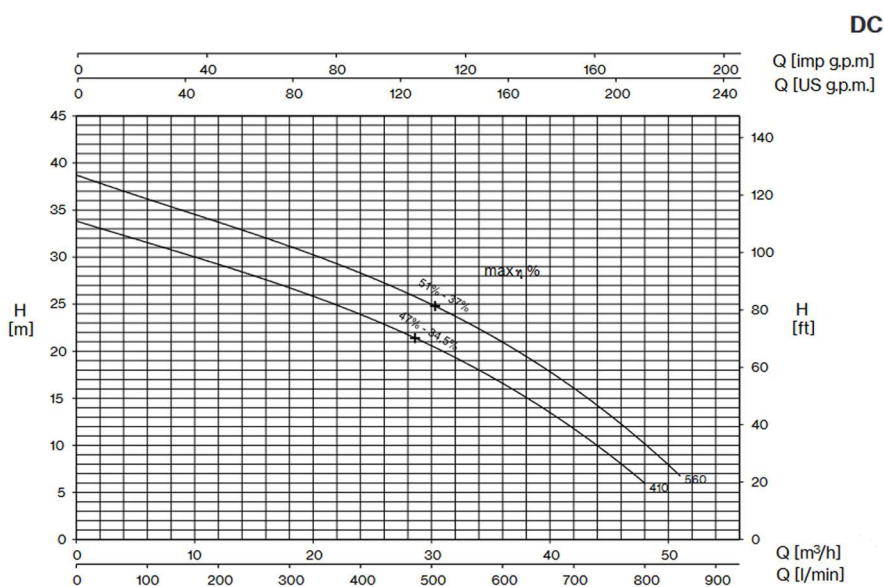

پمپ لجن کش پنتاکس سری DC

جنس بدنه و پروانه: چدن

جنس شفت: استنلس استیل

محدوده هد: ۶ تا ۵۳ متر

محدوده دبی: ۰.۳ تا ۲.۷ متر مکعب بر ساعت

حداکثر عمق غوطه وری: ۲۰ متر

کاربرد: انتقال و پمپاژ سیالات آلوده، چسبناک، دارای گاز و مواد جامد معلق

(حداکثر ۱۰ میلی متری مناسب مصارف صنعتی، کشاورزی و خانگی.

مدل های سه فاز موجود در پایاگسترش:

DCT310 - DCT210- DCT750- DCT5600- DCT750 -DCT1000

منحنی عملکرد مدل DC410 و DC560

مشخصات مدل DC560 و DC410

TYPE	AMPERE			
	3x230 V 50 Hz (*)	3x400 V 50 Hz	230/400 V 50 Hz λ / Δ (*)	400/690 V 50 Hz λ / Δ
DCT 410	15,4	8,9	-	-
DCT 560	17,6	10,2	-	-

(*) no standard execution

+ max η %

max hydraulic efficiency and respective total efficiency

TYPE	P2		P1 (kW)	Q (m³/h - l/min)										
				0	6	12	18	24	30	36	42	48	51	
	HP	kW	3-	0	100	200	300	400	500	600	700	800	850	
DCT 410	4	3	5,5	33,8	31,6	29,2	26,8	23,9	20,5	16,5	12,0	5,9		
DCT 560	5,5	4	6,3	38,7	36,1	33,9	31,2	28,3	24,7	20,9	16,3	10,4	6,5