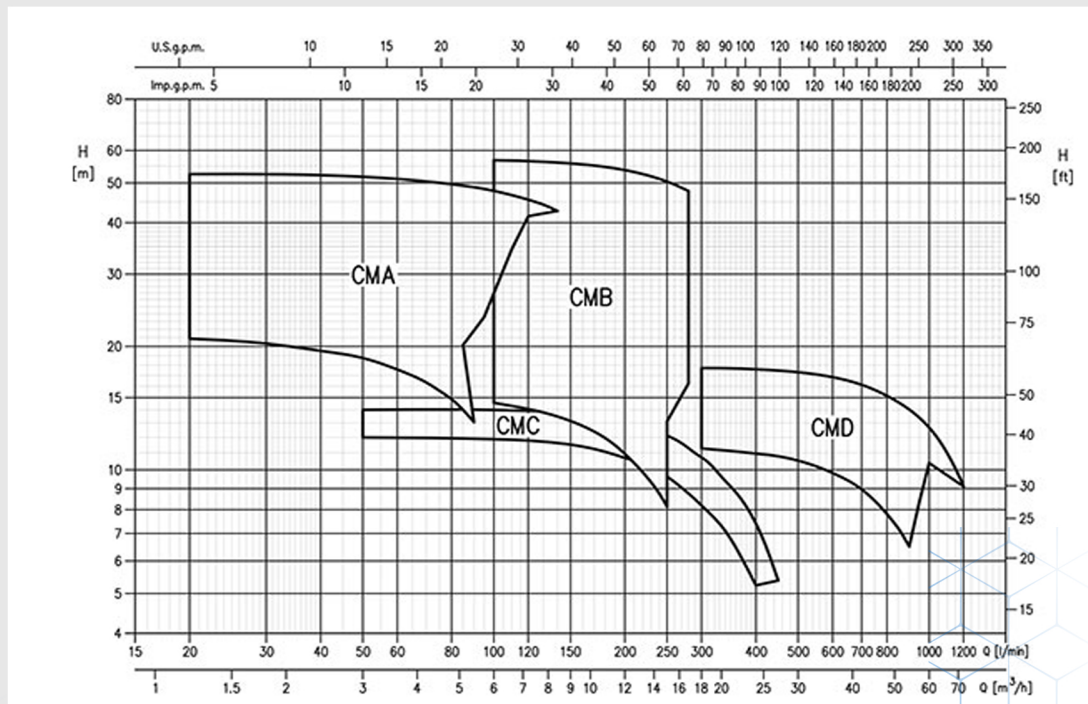

ابعاد پمپ سری CMD

دبی = Q								قدرت		مدل	
1000	950	900	800	600	400	300	0 دقیقه بر دقیقه	اسب بخار	کیلو وات	سه فاز	تک فاز
60.2	57.2	54.2	48.2	36.1	24.1	18.1	0 متر مکعب بر دقیقه				
ارتفاع = H											
		6.5	7.8	9.8	11	11.3	11.5	1.5	1.1	CMD 1.50 T	CMD 1.50 M
	8.4	9	10.2	12	12.9	13.1	13.2	2	1.5	CMD 2.00. T	CMD 2.00. M
10.4	11.2	11.9	13.1	15	15.8	16.1	15.9	3	2.2	CMD 3.00 T	

جدول آبدهی سری CMD