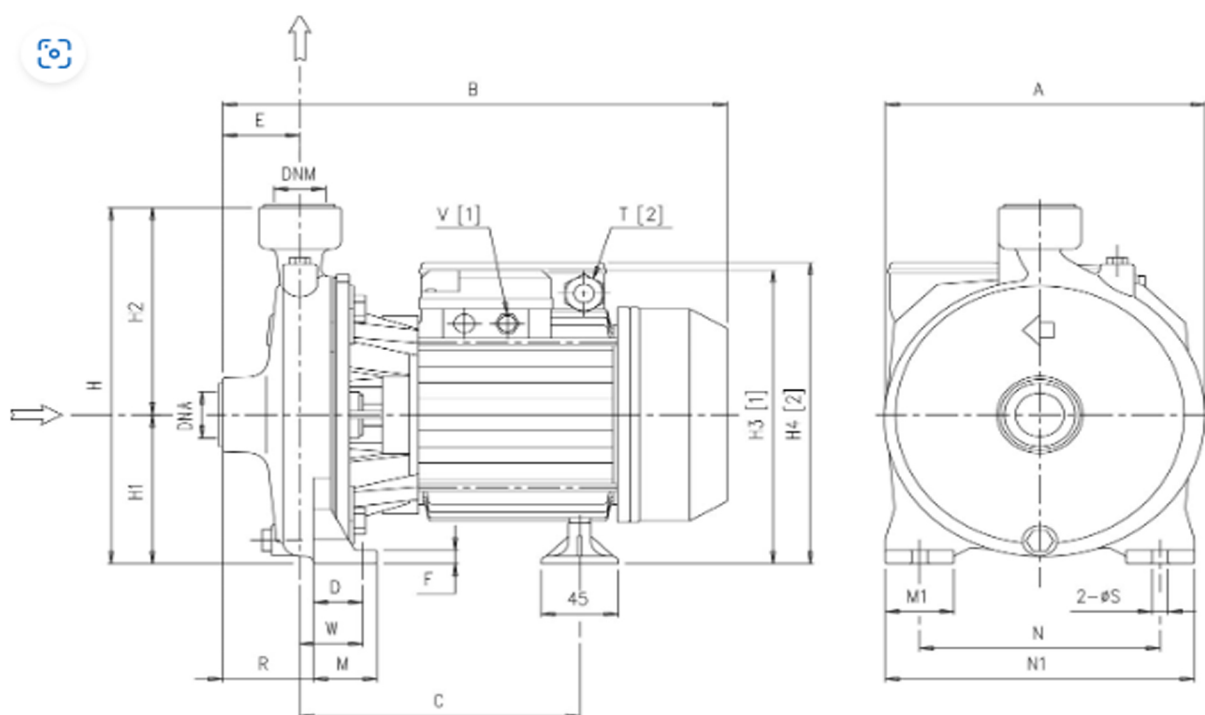

نمودار سری CMD

ابعاد پمپ سری CMD

دبی = Q								قدرت		مدل	
1000	950	900	800	600	400	300	0 دقیقه بر دقیقه	اسب بخار	کیلو وات	سه فاز	تک فاز
60.2	57.2	54.2	48.2	36.1	24.1	18.1	0 متر مکعب بر دقیقه				
ارتفاع = H											
		6.5	7.8	9.8	11	11.3	11.5	1.5	1.1	CMD 1.50 T	CMD 1.50 M
	8.4	9	10.2	12	12.9	13.1	13.2	2	1.5	CMD 2.00. T	CMD 2.00. M
10.4	11.2	11.9	13.1	15	15.8	16.1	15.9	3	2.2	CMD 3.00 T	

جدول آبدهی سری CMD