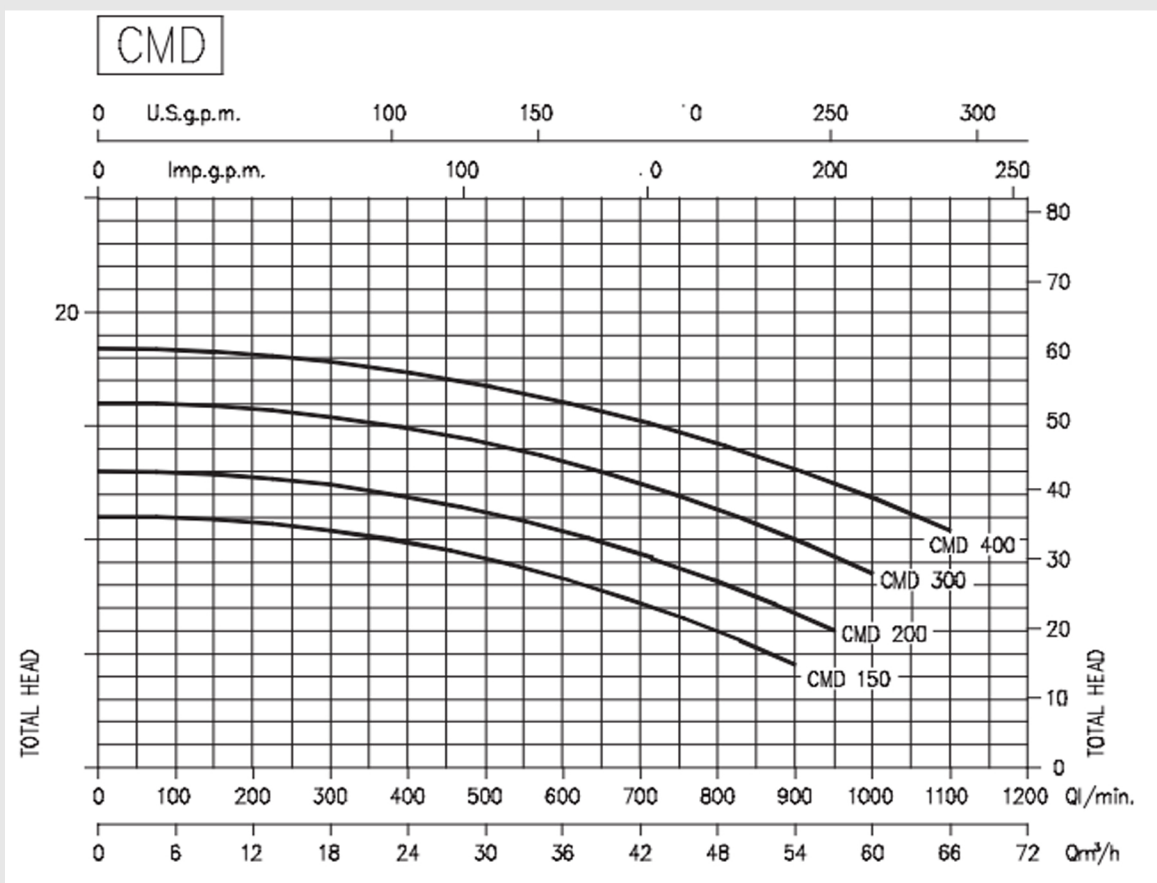

جدول ارتفاع و آبدهی