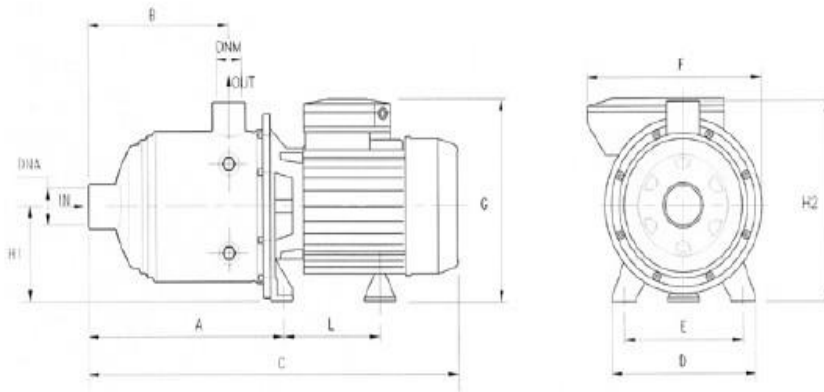

پایا گسترش خورشید تابان

ارتباط با ما: 88830031 - 88864047 | 021

منحنی آبدهی در این پمپ به شکل زیر است:

پایا گسترش خورشید تابان

ارتباط با ما: 88830031 - 88864047 | 021

جدول مشخصات این الکتروپمپ پر بازده، در زیر آورده شده است:

سایز و وزن این مدل:

TYPE	DIMENSIONS (mm)										Kg	DNA	DNM
	A	B	C	D	E	F	G	L	H1	H2			
U 7-100/2	166.8	103	356	164	140	178	203	104.7	92	192	10,0	1 1/4 G	1" G
U 7-120/3	166.8	103	356	164	140	178	203	104.7	92	192	10,8		
U 7-180/4	190.8	127	411	164	140	201	211	128.2	98	198	13,8		
U 7-250/5	214.8	151	436	164	140	201	211	128.2	98	198	15,8		
U 7-300/6	238.8	175	M 503	164	140	201	M 229	M 148.2	M 103	M 203	18,2		
			T 459				T 211						
U 7-350/7	262.8	199	527	164	140	201	229	148.2	103	203	18,6		