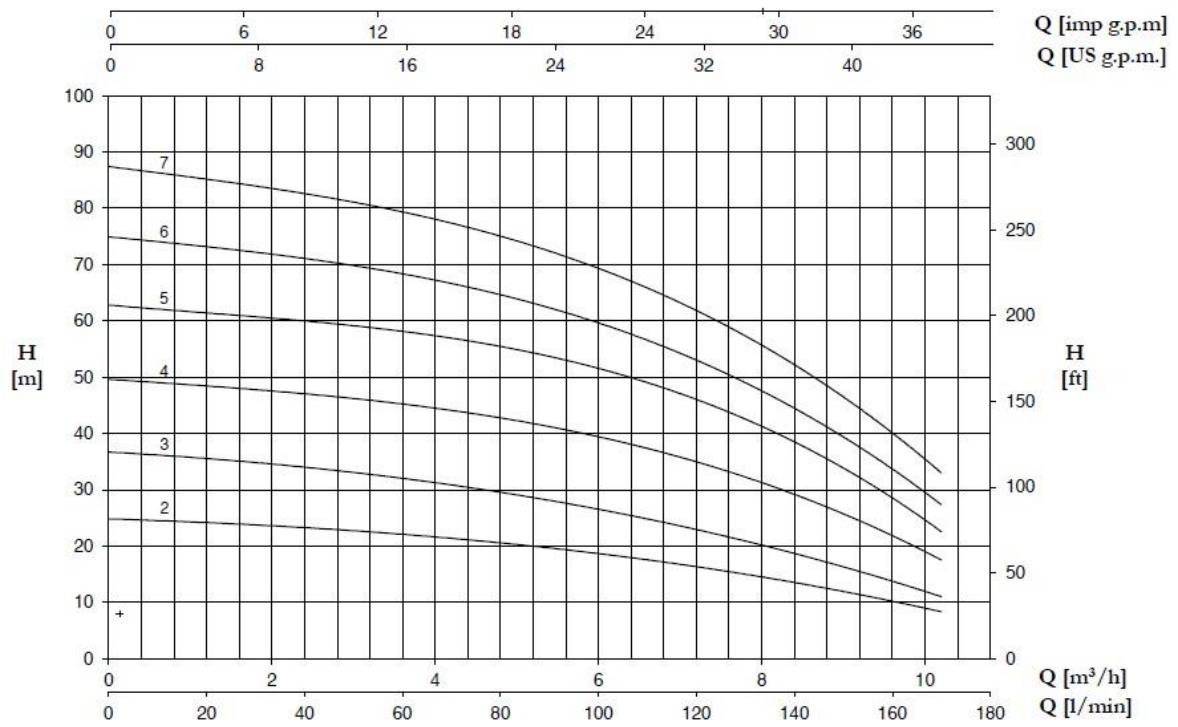

پایا گسترش خورشید تابان

ارتباط با ما: 88830031 - 88864047 | 021

منحنی آبدهی در این پمپ به شکل زیر است:

پایا گسترش خورشید تابان

ارتباط با ما: 88830031 - 88864047 | 021

جدول مشخصات این الکتروپمپ پر بازده، در زیر آورده شده است:

سایز و وزن این مدل:

TYPE	DIMENSIONS (mm)										Kg	DNA	DNM
	A	B	C	D	E	F	G	L	H1	H2			
U 7-100/2	166.8	103	356	164	140	178	203	104.7	92	192	10,0	1 1/4 G	1" G
U 7-120/3	166.8	103	356	164	140	178	203	104.7	92	192	10,8		
U 7-180/4	190.8	127	411	164	140	201	211	128.2	98	198	13,8		
U 7-250/5	214.8	151	436	164	140	201	211	128.2	98	198	15,8		
U 7-300/6	238.8	175	M 503	164	140	201	M 229	M 148.2	M 103	M 203	18,2		
			T 459				T 211						
U 7-350/7	262.8	199	527	164	140	201	229	148.2	103	203	18,6		