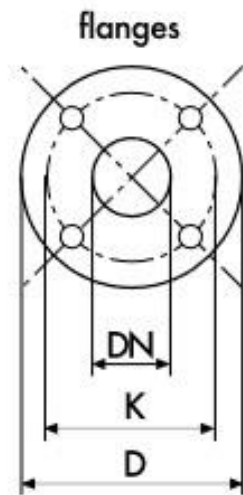

سایزو وزن این مدل در جدول ابعاد این سری هایلایت شده است:

MEC	3- TYPE	1- TYPE	DIMENSIONS (mm)																		
			DNA	DNM	a	h1	h2	m1	m2	n1	n2	b	x	s	C	B	H	I	L	M	
112	65-125 B1		80	65	100	160	180	125	95	280	212	65	14	14	612	280	340	627	287	408	70
132	65-125 B				100	160	180	125	95	280	212	65	14	14	605	280	340	627	287	408	76,5
112	65-125 A1				100	160	180	125	95	280	212	65	14	14	612	280	340	627	287	408	76,5
132	65-125 A				100	160	180	125	95	280	212	65	14	14	605	280	340	627	287	408	83
132	65-160 C				100	160	200	125	95	280	212	65	14	14	635	290	360	666	346	471	99,5
132	65-160 B				100	160	200	125	95	280	212	65	14	14	635	290	360	666	346	471	103,5
160	65-160 A				100	160	200	125	95	280	212	65	14	14	705	290	360	810	354	480	135
160	65-200 C				100	180	225	125	95	320	250	65	14	14	705	330	405	810	354	480	138,5
160	65-200 B				100	180	225	125	95	320	250	65	14	14	750	330	405	810	354	480	153
160	65-200 A				100	180	225	125	95	320	250	65	14	14	750	330	405	810	354	480	163,5
180	65-250 B				100	200	250	160	120	360	280	80	16	19	820	370	450	920	420	625	203,5
180	65-250 A				100	200	250	160	120	360	280	80	16	19	860	370	450	920	420	625	226

پایا گسترش خورشید تابان

ارتباط با ما: 88830031 - 021| 88864047

ابعاد فلنج بر حسب واحد میلی‌متر در مدل‌های این سری به شکل زیر است:

DIMENSIONS (mm)				
DN	D	K	holes	
			n°	Ø
32	140	100	4	18
40	150	110	4	18
50	165	125	4	18
65	185	145	4	18
80	200	160	8	18
100	220	180	8	18
125	250	210	8	18