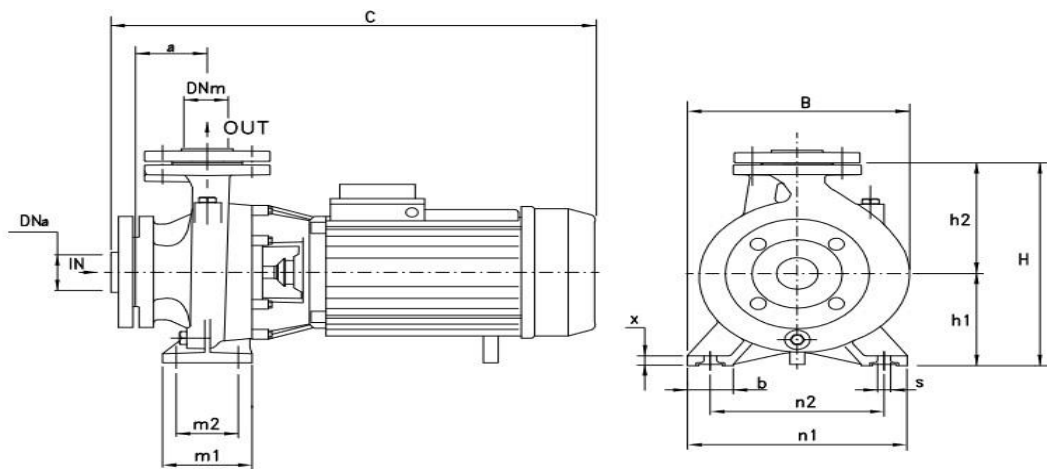

پایا گسترش خورشید تابان

ارتباط با ما: 88830031 - 88864047 | 021

منحنی آبدهی در این پمپ سه‌فاز و فلنچ‌دار به شکل زیر است:

پایا گسترش خورشید تابان

ارتباط با ما: 88830031 - 88864047 | 021

جدول مشخصات این الکتروپمپ در زیر (بصورت هایلایت شده) آورده شده است:

سایزو وزن این مدل در جدول ابعاد این سری هایلایت شده است:

MEC	3- TYPE	1- TYPE	DIMENSIONS (mm)																		
			DNA	DNM	a	h1	h2	m1	m2	n1	n2	b	x	s	C	B	H	I	L	M	
112	65-125 B1		80	65	100	160	180	125	95	280	212	65	14	14	612	280	340	627	287	408	70
132	65-125 B				100	160	180	125	95	280	212	65	14	14	605	280	340	627	287	408	76,5
112	65-125 A1				100	160	180	125	95	280	212	65	14	14	612	280	340	627	287	408	76,5
132	65-125 A				100	160	180	125	95	280	212	65	14	14	605	280	340	627	287	408	83
132	65-160 C				100	160	200	125	95	280	212	65	14	14	635	290	360	666	346	471	99,5
132	65-160 B				100	160	200	125	95	280	212	65	14	14	635	290	360	666	346	471	103,5
160	65-160 A				100	160	200	125	95	280	212	65	14	14	705	290	360	810	354	480	135
160	65-200 C				100	180	225	125	95	320	250	65	14	14	705	330	405	810	354	480	138,5
160	65-200 B				100	180	225	125	95	320	250	65	14	14	750	330	405	810	354	480	153
160	65-200 A				100	180	225	125	95	320	250	65	14	14	750	330	405	810	354	480	163,5
180	65-250 B				100	200	250	160	120	360	280	80	16	19	820	370	450	920	420	625	203,5
180	65-250 A				100	200	250	160	120	360	280	80	16	19	860	370	450	920	420	625	226

پایا گسترش خورشید تابان

ارتباط با ما: 88830031 - 021| 88864047

ابعاد فلنج بر حسب واحد میلی‌متر در مدل‌های این سری به شکل زیر است:

DIMENSIONS (mm)				
DN	D	K	holes	
			n°	Ø
32	140	100	4	18
40	150	110	4	18
50	165	125	4	18
65	185	145	4	18
80	200	160	8	18
100	220	180	8	18
125	250	210	8	18