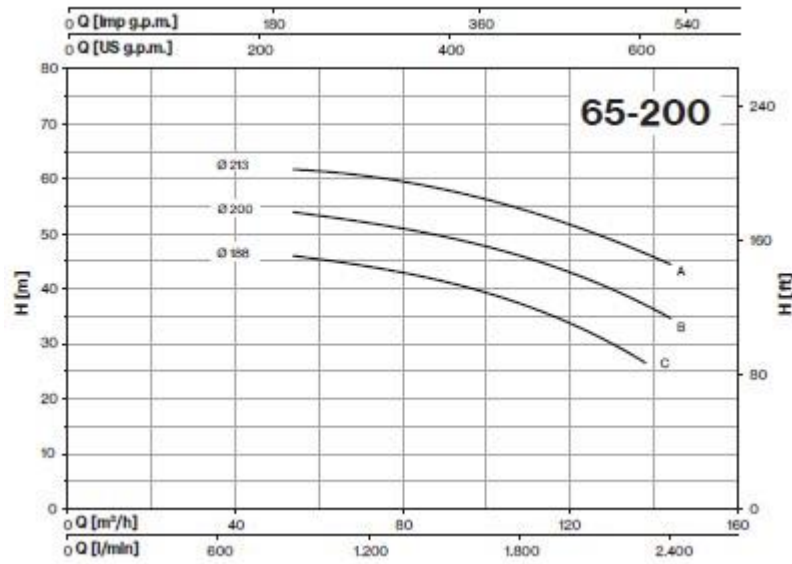

شماره تماس: 88830031 - 88864047 | 021

پمپ سه فاز اتابلوک پنتاکس CM65-200C

- **برق :** سه فاز 230 / 400 ولت
- **حداکثر دبی :** 132 متر مکعب در ساعت
- **حداکثر هد :** 45.3 متر
- **جنس بدنه :** چدن
- **جنس پروانه :** برنج و چدن
- **جنس شفت موتور :** استیل استنلس 304
- **حداکثر دمای کارکرد :** 10- تا 90 درجه سانتی گراد
- **کاربرد :** به عنوان پمپ و یا بوستر برای کاربردهای متفاوتی از جمله مصارف ساختمانی، آتشنشانی، در آبیاری سیستم‌های کشاورزی و باغی، صنعت، سرمایشی و گرمایشی، شستشو و... مورد استفاده است.

پایا گسترش خورشید تابان

ارتباط با ما: 88830031 - 88864047 | 021

منحنی آبدهی در این پمپ سه‌فاز و فلنچ‌دار به شکل زیر است:

پایا گسترش خورشید تابان

ارتباط با ما: 88830031 - 88864047 | 021

جدول مشخصات این الکتروپمپ در زیر (بصورت هایلایت شده) آورده شده است:

سایزو وزن این مدل در جدول ابعاد این سری هایلایت شده است:

MEC	3- TYPE	1- TYPE	DIMENSIONS (mm)																		
			DNA	DNM	a	h1	h2	m1	m2	n1	n2	b	x	s	C	B	H	I	L	M	
112	65-125 B1		80	65	100	160	180	125	95	280	212	65	14	14	612	280	340	627	287	408	70
132	65-125 B				100	160	180	125	95	280	212	65	14	14	605	280	340	627	287	408	76,5
112	65-125 A1				100	160	180	125	95	280	212	65	14	14	612	280	340	627	287	408	76,5
132	65-125 A				100	160	180	125	95	280	212	65	14	14	605	280	340	627	287	408	83
132	65-160 C				100	160	200	125	95	280	212	65	14	14	635	290	360	666	346	471	99,5
132	65-160 B				100	160	200	125	95	280	212	65	14	14	635	290	360	666	346	471	103,5
160	65-160 A				100	160	200	125	95	280	212	65	14	14	705	290	360	810	354	480	135
160	65-200 C				100	180	225	125	95	320	250	65	14	14	705	330	405	810	354	480	138,5
160	65-200 B				100	180	225	125	95	320	250	65	14	14	750	330	405	810	354	480	153
160	65-200 A				100	180	225	125	95	320	250	65	14	14	750	330	405	810	354	480	163,5
180	65-250 B				100	200	250	160	120	360	280	80	16	19	820	370	450	920	420	625	203,5
180	65-250 A				100	200	250	160	120	360	280	80	16	19	860	370	450	920	420	625	226