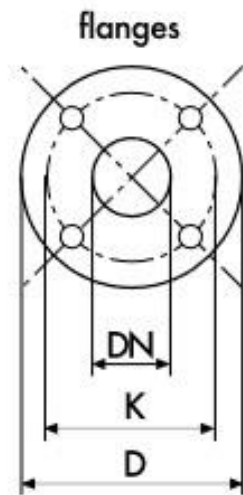

DIMENSIONS (mm)				
DN	D	K	holes	
			n°	Ø
32	140	100	4	18
40	150	110	4	18
50	165	125	4	18
65	185	145	4	18
80	200	160	8	18
100	220	180	8	18
125	250	210	8	18