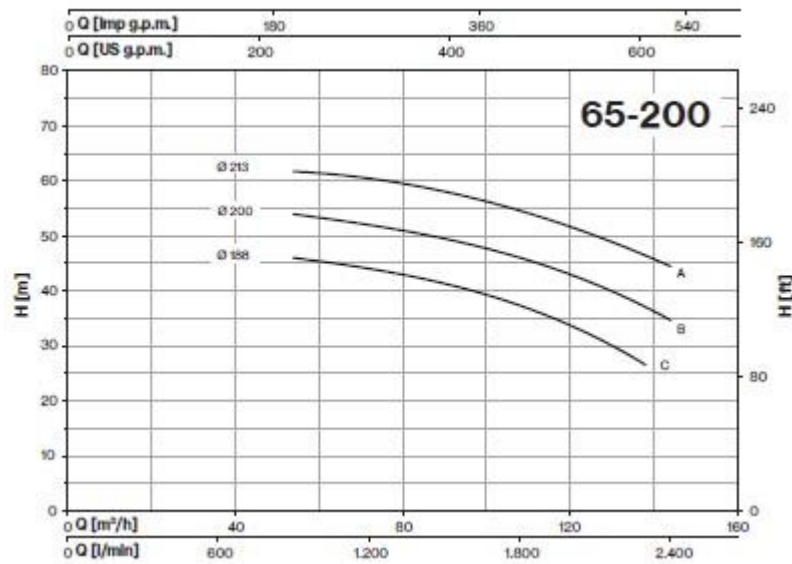

## پمپ سه فاز اتابلوک پنتاکس CM65-200B

- **برق :** سه فاز 230 / 400 ولت
- **حداکثر دبی :** 144 متر مکعب در ساعت
- **حداکثر هد :** 51.6 متر
- **جنس بدنه :** چدن
- **جنس پروانه :** برنج و چدن
- **جنس شفت موتور :** استیل استنلس 304
- **حداکثر دمای کارکرد :** 10- تا 90 درجه سانتی گراد
- **کاربرد :** به عنوان پمپ و یا بوستر برای کاربردهای متفاوتی از جمله مصارف ساختمانی، آتشنشانی، در آبیاری سیستم‌های کشاورزی و باغی، صنعت، سرمایشی و گرمایشی، شستشو و... مورد استفاده است.

پایا گسترش خورشید تابان

ارتباط با ما: 88830031 - 88864047 | 021

منحنی آبدهی در این پمپ سه‌فاز و فلنچ‌دار به شکل زیر است:

پایا گسترش خورشید تابان

ارتباط با ما: 88830031 - 88864047 | 021

جدول مشخصات این الکتروپمپ در زیر (بصورت هایلایت شده) آورده شده است:

سایزو وزن این مدل در جدول ابعاد این سری هایلایت شده است:

MEC	3- TYPE	1- TYPE	DIMENSIONS (mm)																		 Kg
			DNA	DNM	a	h1	h2	m1	m2	n1	n2	b	x	s	C	B	H	I	L	M	
112	65-125 B1		80	65	100	160	180	125	95	280	212	65	14	14	612	280	340	627	287	408	70
132	65-125 B				100	160	180	125	95	280	212	65	14	14	605	280	340	627	287	408	76,5
112	65-125 A1				100	160	180	125	95	280	212	65	14	14	612	280	340	627	287	408	76,5
132	65-125 A				100	160	180	125	95	280	212	65	14	14	605	280	340	627	287	408	83
132	65-160 C				100	160	200	125	95	280	212	65	14	14	635	290	360	666	346	471	99,5
132	65-160 B				100	160	200	125	95	280	212	65	14	14	635	290	360	666	346	471	103,5
160	65-160 A				100	160	200	125	95	280	212	65	14	14	705	290	360	810	354	480	135
160	65-200 C				100	180	225	125	95	320	250	65	14	14	705	330	405	810	354	480	138,5
160	65-200 B				100	180	225	125	95	320	250	65	14	14	750	330	405	810	354	480	153
160	65-200 A				100	180	225	125	95	320	250	65	14	14	750	330	405	810	354	480	163,5
180	65-250 B				100	200	250	160	120	360	280	80	16	19	820	370	450	920	420	625	203,5
180	65-250 A				100	200	250	160	120	360	280	80	16	19	860	370	450	920	420	625	226