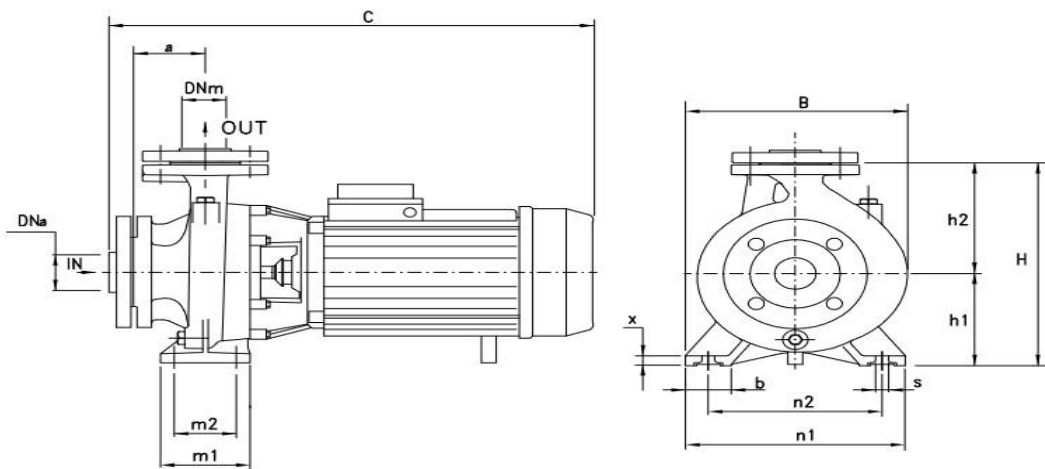

MEC	3- TYPE	1- TYPE	DIMENSIONS (mm)																		Kg
			DNA	DNM	a	h1	h2	m1	m2	n1	n2	b	x	s	C	B	H	I	L	M	
112	65-125 B1		80	65	100	160	180	125	95	280	212	65	14	14	612	280	340	627	287	408	70
132	65-125 B				100	160	180	125	95	280	212	65	14	14	605	280	340	627	287	408	76,5
112	65-125 A1				100	160	180	125	95	280	212	65	14	14	612	280	340	627	287	408	76,5
132	65-125 A				100	160	180	125	95	280	212	65	14	14	605	280	340	627	287	408	83
132	65-160 C				100	160	200	125	95	280	212	65	14	14	635	290	360	666	346	471	99,5
132	65-160 B				100	160	200	125	95	280	212	65	14	14	635	290	360	666	346	471	103,5
160	65-160 A				100	160	200	125	95	280	212	65	14	14	705	290	360	810	354	480	135
160	65-200 C				100	180	225	125	95	320	250	65	14	14	705	330	405	810	354	480	138,5
160	65-200 B				100	180	225	125	95	320	250	65	14	14	750	330	405	810	354	480	153
160	65-200 A				100	180	225	125	95	320	250	65	14	14	750	330	405	810	354	480	163,5
180	65-250 B				100	200	250	160	120	360	280	80	16	19	820	370	450	920	420	625	203,5
180	65-250 A				100	200	250	160	120	360	280	80	16	19	860	370	450	920	420	625	226