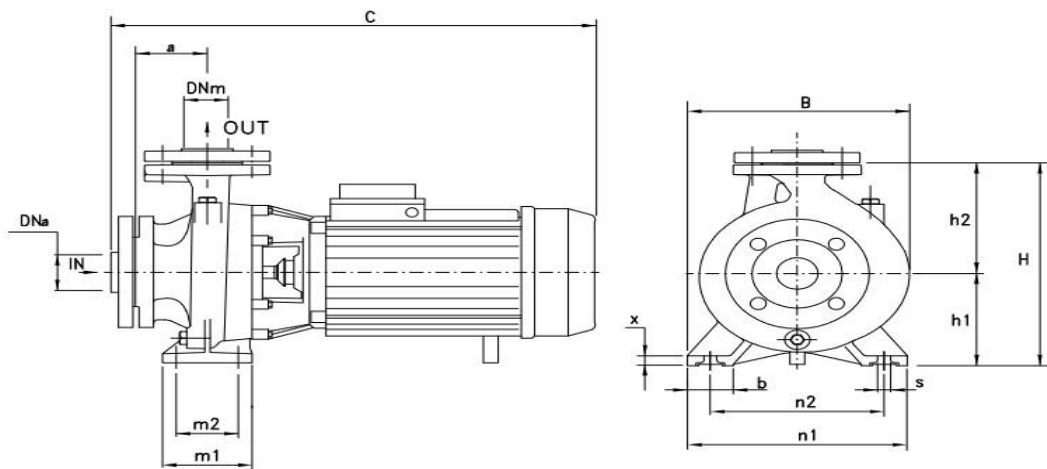

پایا گسترش خورشید تابان

ارتباط با ما: 88830031 - 88864047 | 021

منحنی آبدهی در این پمپ سه‌فاز و فلنچ‌دار به شکل زیر است:

پایا گسترش خورشید تابان

ارتباط با ما: 88830031 - 88864047 | 021

سایزو وزن این مدل در جدول ابعاد این سری هایلایت شده است:

MEC	3-TYPE	1-TYPE	DIMENSIONS (mm)																	Kg	
			DNA	DNM	a	h1	h2	m1	m2	n1	n2	b	x	s	C	B	H	I	L		M
112	65-125 B1		80	65	100	160	180	125	95	280	212	65	14	14	612	280	340	627	287	408	70
132	65-125 B				100	160	180	125	95	280	212	65	14	14	605	280	340	627	287	408	76,5
112	65-125 A1				100	160	180	125	95	280	212	65	14	14	612	280	340	627	287	408	76,5
132	65-125 A				100	160	180	125	95	280	212	65	14	14	605	280	340	627	287	408	83
132	65-160 C				100	160	200	125	95	280	212	65	14	14	635	290	360	666	346	471	99,5
132	65-160 B				100	160	200	125	95	280	212	65	14	14	635	290	360	666	346	471	103,5
160	65-160 A				100	160	200	125	95	280	212	65	14	14	705	290	360	810	354	480	135
160	65-200 C				100	180	225	125	95	320	250	65	14	14	705	330	405	810	354	480	138,5
160	65-200 B				100	180	225	125	95	320	250	65	14	14	750	330	405	810	354	480	153
160	65-200 A				100	180	225	125	95	320	250	65	14	14	750	330	405	810	354	480	163,5
180	65-250 B				100	200	250	160	120	360	280	80	16	19	820	370	450	920	420	625	203,5
180	65-250 A				100	200	250	160	120	360	280	80	16	19	860	370	450	920	420	625	226

پایا گسترش خورشید تابان

ارتباط با ما: 88830031 - 021| 88864047

ابعاد فلنج بر حسب واحد میلی‌متر در مدل‌های این سری به شکل زیر است:

DIMENSIONS (mm)				
DN	D	K	holes	
			n°	∅
32	140	100	4	18
40	150	110	4	18
50	165	125	4	18
65	185	145	4	18
80	200	160	8	18
100	220	180	8	18
125	250	210	8	18