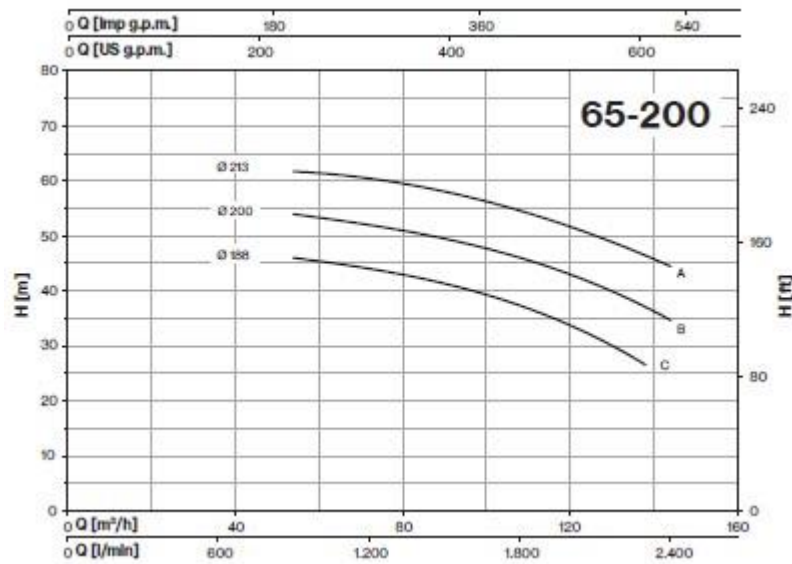

شماره تماس: 88830031 - 88864047 | 021

پمپ سه فاز اتابلوک پنتاکس CM65-200A

- **برق :** سه فاز 230 / 400 ولت
- **حداکثر دبی :** 144 متر مکعب در ساعت
- **حداکثر هد :** 60.2 متر
- **جنس بدنه :** چدن
- **جنس پروانه :** برنج و چدن
- **جنس شفت موتور :** استیل استنلس 304
- **حداکثر دمای کارکرد :** 10- تا 90 درجه سانتی گراد
- **کاربرد :** به عنوان پمپ و یا بوستر برای کاربردهای متفاوتی از جمله مصارف ساختمانی، آتشنشانی، در آبیاری سیستم‌های کشاورزی و باغی، صنعت، سرمایشی و گرمایشی، شستشو و... مورد استفاده است.

پایا گسترش خورشید تابان

ارتباط با ما: 88830031 - 88864047 | 021

منحنی آبدهی در این پمپ سه‌فاز و فلنچ‌دار به شکل زیر است:

پایا گسترش خورشید تابان

ارتباط با ما: 88830031 - 88864047 | 021

سایزو وزن این مدل در جدول ابعاد این سری هایلایت شده است: