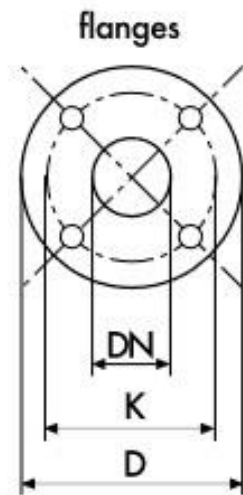

پایا گسترش خورشید تابان

ارتباط با ما: 88830031 - 88864047 | 021

منحنی آبدهی در این پمپ سه‌فاز و فلنچ‌دار به شکل زیر است:

پایا گسترش خورشید تابان

ارتباط با ما: 88830031 - 88864047 | 021

سایزو وزن این مدل در جدول ابعاد این سری هایلایت شده است:

MEC	3-TYPE	1-TYPE	DIMENSIONS (mm)																	Kg	
			DNA	DNM	a	h1	h2	m1	m2	n1	n2	b	x	s	C	B	H	I	L		M
112	65-125 B1		80	65	100	160	180	125	95	280	212	65	14	14	612	280	340	627	287	408	70
132	65-125 B				100	160	180	125	95	280	212	65	14	14	605	280	340	627	287	408	76,5
112	65-125 A1				100	160	180	125	95	280	212	65	14	14	612	280	340	627	287	408	76,5
132	65-125 A				100	160	180	125	95	280	212	65	14	14	605	280	340	627	287	408	83
132	65-160 C				100	160	200	125	95	280	212	65	14	14	635	290	360	666	346	471	99,5
132	65-160 B				100	160	200	125	95	280	212	65	14	14	635	290	360	666	346	471	103,5
160	65-160 A				100	160	200	125	95	280	212	65	14	14	705	290	360	810	354	480	135
160	65-200 C				100	180	225	125	95	320	250	65	14	14	705	330	405	810	354	480	138,5
160	65-200 B				100	180	225	125	95	320	250	65	14	14	750	330	405	810	354	480	153
160	65-200 A				100	180	225	125	95	320	250	65	14	14	750	330	405	810	354	480	163,5
180	65-250 B				100	200	250	160	120	360	280	80	16	19	820	370	450	920	420	625	203,5
180	65-250 A				100	200	250	160	120	360	280	80	16	19	860	370	450	920	420	625	226

پایا گسترش خورشید تابان

ارتباط با ما: 88830031 - 021| 88864047

ابعاد فلنج بر حسب واحد میلی‌متر در مدل‌های این سری به شکل زیر است:

DIMENSIONS (mm)				
DN	D	K	holes	
			n°	∅
32	140	100	4	18
40	150	110	4	18
50	165	125	4	18
65	185	145	4	18
80	200	160	8	18
100	220	180	8	18
125	250	210	8	18