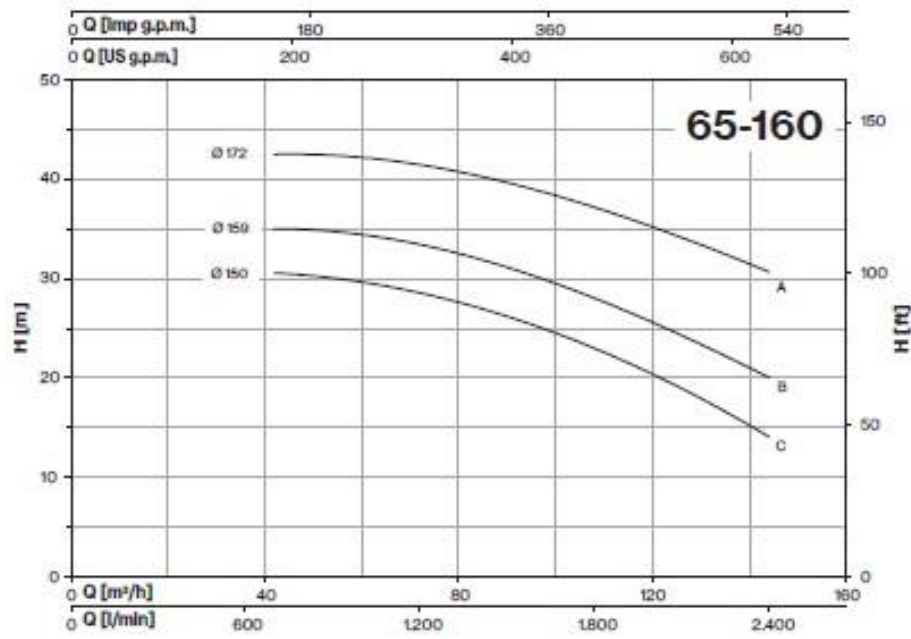

شماره تماس: 88830031 - 88864047 | 021

پمپ سه فاز اتابلوک پنتاکس CM65-160C

- **برق :** سه فاز 230 / 400 ولت
- **حداکثر دبی :** 144 متر مکعب در ساعت
- **حداکثر هد :** 29.8 متر
- **جنس بدنه :** چدن
- **جنس پروانه :** برنج و چدن
- **جنس شفت موتور :** استیل استنلس 304
- **حداکثر دمای کارکرد :** 10- تا 90 درجه سانتی گراد
- **کاربرد :** به عنوان پمپ و یا بوستر برای کاربردهای متفاوتی از جمله مصارف ساختمانی، آشنشانی، در آبیاری سیستم‌های کشاورزی و باغی، صنعت، سرمایشی و گرمایشی، شستشو و... مورد استفاده است.

پایا گسترش خورشید تابان

ارتباط با ما: 88830031 - 88864047 | 021

منحنی آبدهی در این پمپ سه‌فاز و فلنچ‌دار به شکل زیر است:

پایا گسترش خورشید تابان

ارتباط با ما: 88830031 - 88864047 | 021

جدول مشخصات این الکتروپمپ در زیر (بصورت هایلایت شده) آورده شده است:

سایزو وزن این مدل در جدول ابعاد این سری هایلیت شده است:

MEC	3- TYPE	1- TYPE	DIMENSIONS (mm)																	Kg	
			DNA	DNM	a	h1	h2	m1	m2	n1	n2	b	x	s	C	B	H	I	L		M
112	65-125 B1				100	160	180	125	95	280	212	65	14	14	612	280	340	627	287	408	70
132	65-125 B				100	160	180	125	95	280	212	65	14	14	605	280	340	627	287	408	76,5
112	65-125 A1				100	160	180	125	95	280	212	65	14	14	612	280	340	627	287	408	76,5
132	65-125 A				100	160	180	125	95	280	212	65	14	14	605	280	340	627	287	408	83
132	65-160 C				100	160	200	125	95	280	212	65	14	14	635	290	360	666	346	471	99,5
132	65-160 B		80	65	100	160	200	125	95	280	212	65	14	14	635	290	360	666	346	471	103,5
160	65-160 A				100	160	200	125	95	280	212	65	14	14	705	290	360	810	354	480	135
160	65-200 C				100	180	225	125	95	320	250	65	14	14	705	330	405	810	354	480	138,5
160	65-200 B				100	180	225	125	95	320	250	65	14	14	750	330	405	810	354	480	153
160	65-200 A				100	180	225	125	95	320	250	65	14	14	750	330	405	810	354	480	163,5
180	65-250 B				100	200	250	160	120	360	280	80	16	19	820	370	450	920	420	625	203,5
180	65-250 A				100	200	250	160	120	360	280	80	16	19	860	370	450	920	420	625	226