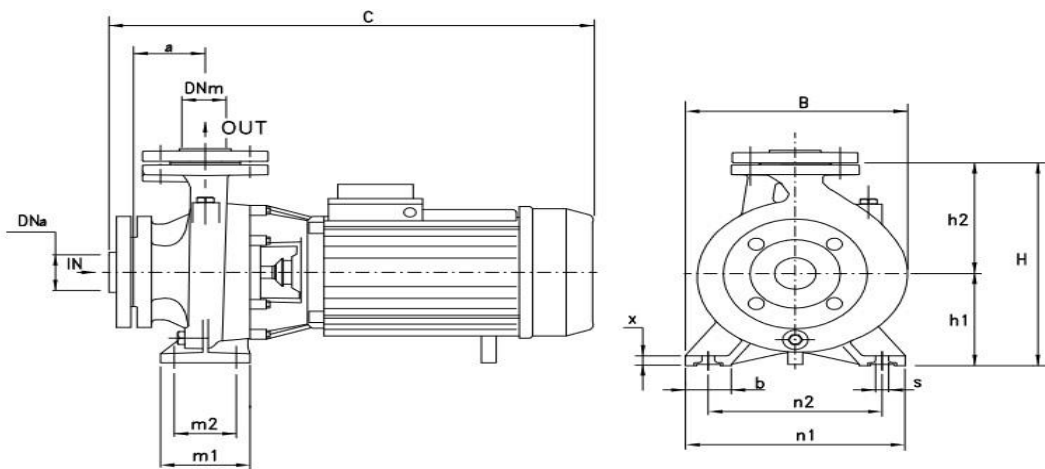

پایا گسترش خورشید تابان

ارتباط با ما: 88830031 - 88864047 | 021

منحنی آبدهی در این پمپ سه‌فاز و فلنچ‌دار به شکل زیر است:

پایا گسترش خورشید تابان

ارتباط با ما: 88830031 - 88864047 | 021

جدول مشخصات این الکتروپمپ در زیر (بصورت هایلایت شده) آورده شده است:

سایزو وزن این مدل در جدول ابعاد این سری هایلیت شده است:

MEC	3- TYPE	1- TYPE	DIMENSIONS (mm)																	Kg	
			DNA	DNM	a	h1	h2	m1	m2	n1	n2	b	x	s	C	B	H	I	L		M
112	65-125 B1				100	160	180	125	95	280	212	65	14	14	612	280	340	627	287	408	70
132	65-125 B				100	160	180	125	95	280	212	65	14	14	605	280	340	627	287	408	76,5
112	65-125 A1				100	160	180	125	95	280	212	65	14	14	612	280	340	627	287	408	76,5
132	65-125 A				100	160	180	125	95	280	212	65	14	14	605	280	340	627	287	408	83
132	65-160 C				100	160	200	125	95	280	212	65	14	14	635	290	360	666	346	471	99,5
132	65-160 B		80	65	100	160	200	125	95	280	212	65	14	14	635	290	360	666	346	471	103,5
160	65-160 A				100	160	200	125	95	280	212	65	14	14	705	290	360	810	354	480	135
160	65-200 C				100	180	225	125	95	320	250	65	14	14	705	330	405	810	354	480	138,5
160	65-200 B				100	180	225	125	95	320	250	65	14	14	750	330	405	810	354	480	153
160	65-200 A				100	180	225	125	95	320	250	65	14	14	750	330	405	810	354	480	163,5
180	65-250 B				100	200	250	160	120	360	280	80	16	19	820	370	450	920	420	625	203,5
180	65-250 A				100	200	250	160	120	360	280	80	16	19	860	370	450	920	420	625	226

پایا گسترش خورشید تابان

ارتباط با ما: 88830031 - 88864047 | 021

ابعاد فلنج بر حسب واحد میلی‌متر در مدل‌های این سری به شکل زیر است:

DIMENSIONS (mm)				
DN	D	K	holes	
			n°	Ø
32	140	100	4	18
40	150	110	4	18
50	165	125	4	18
65	185	145	4	18
80	200	160	8	18
100	220	180	8	18
125	250	210	8	18