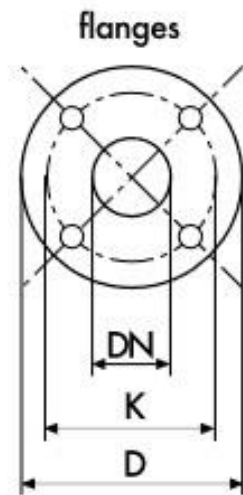

سایزو وزن این مدل در جدول ابعاد این سری هایلیت شده است:

MEC	3- TYPE	1- TYPE	DIMENSIONS (mm)																	Kg	
			DNA	DNM	a	h1	h2	m1	m2	n1	n2	b	x	s	C	B	H	I	L		M
112	65-125 B1				100	160	180	125	95	280	212	65	14	14	612	280	340	627	287	408	70
132	65-125 B				100	160	180	125	95	280	212	65	14	14	605	280	340	627	287	408	76,5
112	65-125 A1				100	160	180	125	95	280	212	65	14	14	612	280	340	627	287	408	76,5
132	65-125 A				100	160	180	125	95	280	212	65	14	14	605	280	340	627	287	408	83
132	65-160 C				100	160	200	125	95	280	212	65	14	14	635	290	360	666	346	471	99,5
132	65-160 B		80	65	100	160	200	125	95	280	212	65	14	14	635	290	360	666	346	471	103,5
160	65-160 A				100	160	200	125	95	280	212	65	14	14	705	290	360	810	354	480	135
160	65-200 C				100	180	225	125	95	320	250	65	14	14	705	330	405	810	354	480	138,5
160	65-200 B				100	180	225	125	95	320	250	65	14	14	750	330	405	810	354	480	153
160	65-200 A				100	180	225	125	95	320	250	65	14	14	750	330	405	810	354	480	163,5
180	65-250 B				100	200	250	160	120	360	280	80	16	19	820	370	450	920	420	625	203,5
180	65-250 A				100	200	250	160	120	360	280	80	16	19	860	370	450	920	420	625	226

پایا گسترش خورشید تابان

ارتباط با ما: 88830031 - 88864047 | 021

ابعاد فلنج بر حسب واحد میلی‌متر در مدل‌های این سری به شکل زیر است:

DIMENSIONS (mm)				
DN	D	K	holes	
			n°	Ø
32	140	100	4	18
40	150	110	4	18
50	165	125	4	18
65	185	145	4	18
80	200	160	8	18
100	220	180	8	18
125	250	210	8	18