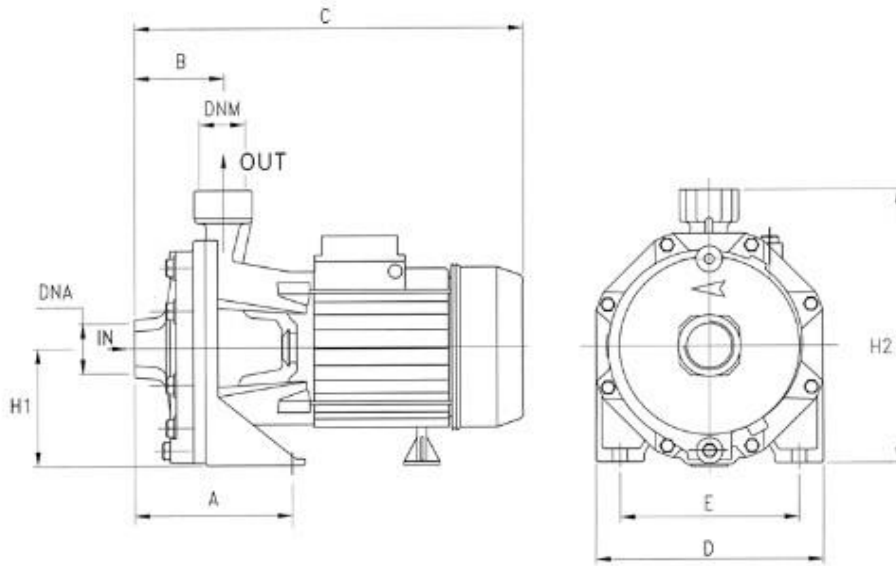

منحنی آبدهی این پمپ به شکل زیر است:

جدول مشخصات این الکتروپمپ در زیر آورده شده است:

TYPE	P2		P1 (kW)	AMPERE	Q (m ³ /h - l/min)							
					0	6	12	18	24	30	33	36
3~				3~	0	100	200	300	400	500	550	600
	(HP)	(kW)	3~	3x400 V 50 Hz	H (m)							
CBT 800	7,5	5,5	8,5	15	77,0	76,4	70,5	62,8	51,6	36,0	-	-
CBT 1000	10	7,5	10,3	17,2	86,4	84,8	80,7	74,3	64,0	50,2	40,4	-
CBT 1250	12,5	9,2	11,1	18,9	93,6	91,0	86,3	79,7	68,5	55,2	46,0	-
CBT 1500	15	11	12,1	20,4	98,7	97,6	94,2	87,6	78,2	65,6	57,5	40,9

سایز و وزن این مدل بر حسب واحدهای میلی متر و کیلوگرم:

TYPE	DIMENSIONS (mm)												 Kg
	A	B	C	D	E	H1	H2	DNA	DNM	I	L	M	
CB 100	122	72	328	180	140	98	228	1" G	1" G	350	195	265	15.3
CB 160	115	82	385	210	170	110	265	1" 1/4 G	1" G	405	225	295	24.7
CB 210	115	82	385	210	170	110	265	1" 1/4 G	1" G	405	225	295	25.6
CB 310	115	82	385	210	170	110	265	1" 1/4 G	1" G	405	225	295	30
CB 400	145	95,5	463	266	212	135	305	1" 1/2 G	1" 1/4 G	500	275	350	41
CB 600	145	95,5	463	266	212	135	305	1" 1/2 G	1" 1/4 G	500	275	350	44.8
CB 751	145	95,5	480	266	212	135	305	1" 1/2 G	1" 1/4 G	500	275	350	50.5
CB 900	145	95,5	480	266	212	135	305	1" 1/2 G	1" 1/4 G	500	275	350	55
CB 800	190	120	605	275	210	150	330	2" G	1" 1/4 G	640	310	370	70.5
CB 1000	190	120	605	275	210	150	330	2" G	1" 1/4 G	640	310	370	77
CB 1250	190	120	645	275	210	150	330	2" G	1" 1/4 G	640	310	370	85
CB 1500	190	120	645	275	210	150	330	2" G	1" 1/4 G	640	310	370	92