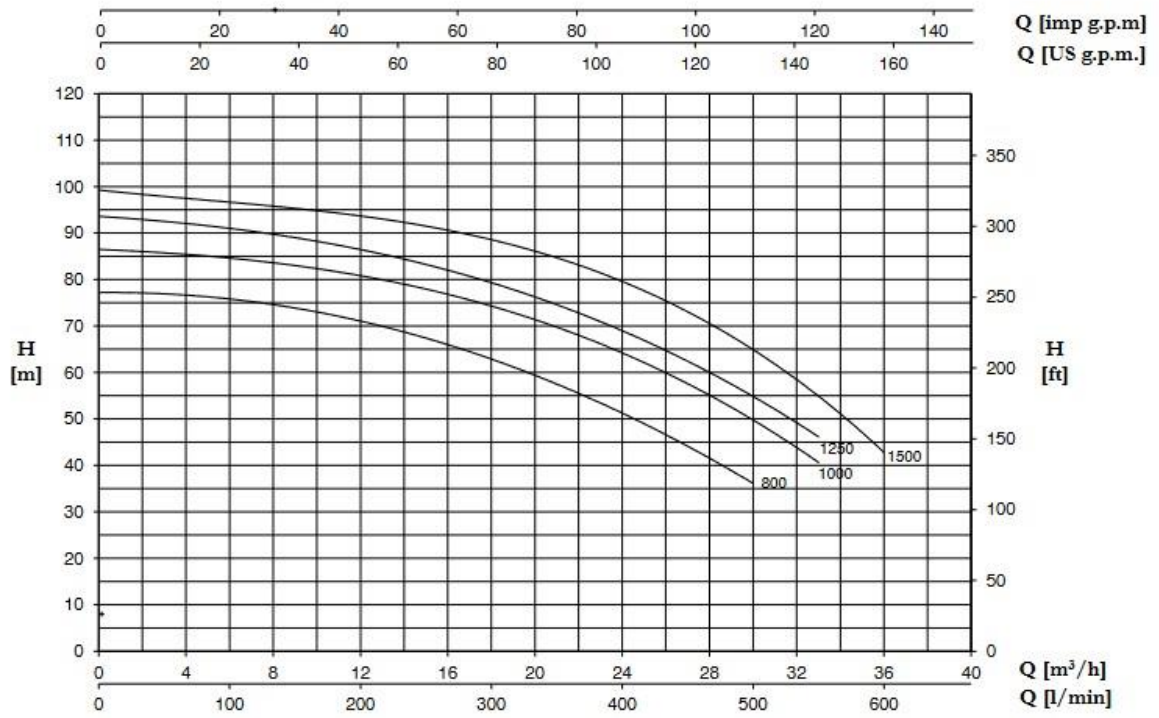

منحنی آبدهی این پمپ به شکل زیر است:

جدول مشخصات این الکتروپمپ در زیر آورده شده است:

TYPE	P2		P1 (kW)	AMPERE	Q (m ³ /h - l/min)							
					0	6	12	18	24	30	33	36
3~				3~	0	100	200	300	400	500	550	600
	(HP)	(kW)	3~	3x400 V 50 Hz	H (m)							
CBT 800	7,5	5,5	8,5	15	77,0	76,4	70,5	62,8	51,6	36,0	-	-
CBT 1000	10	7,5	10,3	17,2	86,4	84,8	80,7	74,3	64,0	50,2	40,4	-
CBT 1250	12,5	9,2	11,1	18,9	93,6	91,0	86,3	79,7	68,5	55,2	46,0	-
CBT 1500	15	11	12,1	20,4	98,7	97,6	94,2	87,6	78,2	65,6	57,5	40,9

سایز و وزن این مدل بر حسب واحدهای میلی متر و کیلوگرم:

TYPE	DIMENSIONS (mm)												 Kg
	A	B	C	D	E	H1	H2	DNA	DNM	I	L	M	
CB 100	122	72	328	180	140	98	228	1" G	1" G	350	195	265	15.3
CB 160	115	82	385	210	170	110	265	1" 1/4 G	1" G	405	225	295	24.7
CB 210	115	82	385	210	170	110	265	1" 1/4 G	1" G	405	225	295	25.6
CB 310	115	82	385	210	170	110	265	1" 1/4 G	1" G	405	225	295	30
CB 400	145	95,5	463	266	212	135	305	1" 1/2 G	1" 1/4 G	500	275	350	41
CB 600	145	95,5	463	266	212	135	305	1" 1/2 G	1" 1/4 G	500	275	350	44.8
CB 751	145	95,5	480	266	212	135	305	1" 1/2 G	1" 1/4 G	500	275	350	50.5
CB 900	145	95,5	480	266	212	135	305	1" 1/2 G	1" 1/4 G	500	275	350	55
CB 800	190	120	605	275	210	150	330	2" G	1" 1/4 G	640	310	370	70.5
CB 1000	190	120	605	275	210	150	330	2" G	1" 1/4 G	640	310	370	77
CB 1250	190	120	645	275	210	150	330	2" G	1" 1/4 G	640	310	370	85
CB 1500	190	120	645	275	210	150	330	2" G	1" 1/4 G	640	310	370	92