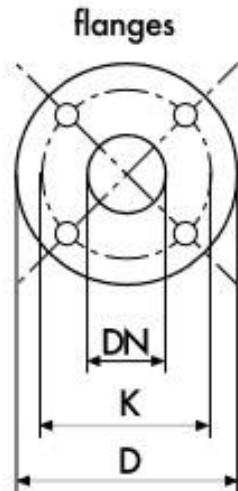

پایا گسترش خورشید تابان

ارتباط با ما: 88830031 - 88864047 | 021

منحنی آبدهی در این پمپ سه‌فاز و فلنچ‌دار به شکل زیر است:

پایا گسترش خورشید تابان

ارتباط با ما: 88830031 - 88864047 | 021

سایزو وزن این مدل در جدول ابعاد این سری در ردیف آخر قرار گرفته است:

TYPE	DIMENSIONS (mm)																	 Kg
	DNa	DNm	a	h1	h2	m1	m2	n1	n2	b	x	s	C	B	H	I	L	
	100	160	180	100	70	265	212	50	15	14	590	273	340	627	287	408	81	

**DNa= 65**  
**DNM= 40**

پایا گسترش خورشید تابان

ارتباط با ما: 88830031 - 88864047 | 021

ابعاد فلنج بر حسب واحد میلی‌متر در مدل‌های این سری:

DIMENSIONS (mm)				
DN	D	K	holes	
			n°	Ø
32	140	100	4	18
40	150	110	4	18
50	165	125	4	18
65	185	145	4	18
80	200	160	8	18
100	220	180	8	18
125	250	210	8	18