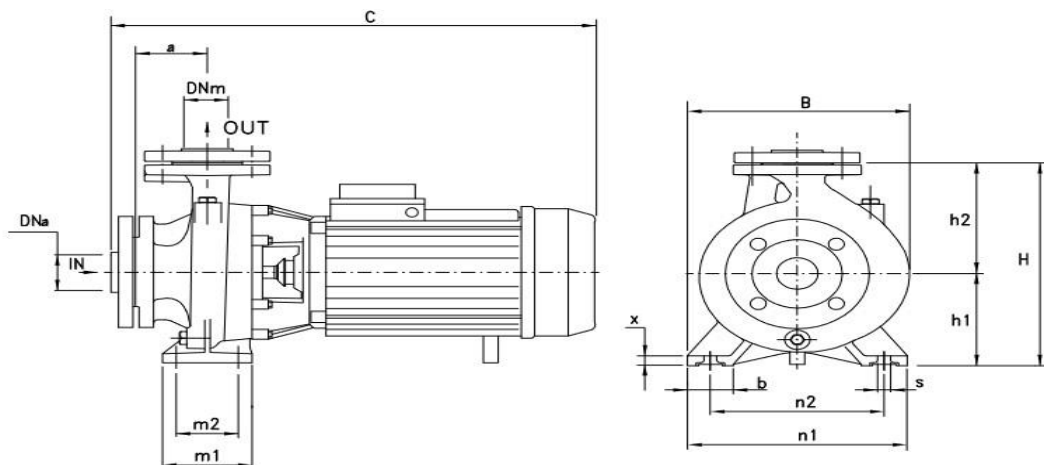

پایا گسترش خورشید تابان

ارتباط با ما: 88830031 - 88864047 | 021

منحنی آبدهی در این پمپ سه‌فاز و فلنچ‌دار به شکل زیر است:

پایا گسترش خورشید تابان

ارتباط با ما: 88830031 - 88864047 | 021

سایزو وزن این مدل در جدول ابعاد این سری در ردیف آخر قرار گرفته است:

TYPE	DIMENSIONS (mm)																	 Kg
	DNa	DNm	a	h1	h2	m1	m2	n1	n2	b	x	s	C	B	H	I	L	
	100	160	180	100	70	265	212	50	15	14	590	273	340	627	287	408	81	

**DNa= 65**  
**DNM= 40**

پایا گسترش خورشید تابان

ارتباط با ما: 88830031 - 88864047 | 021