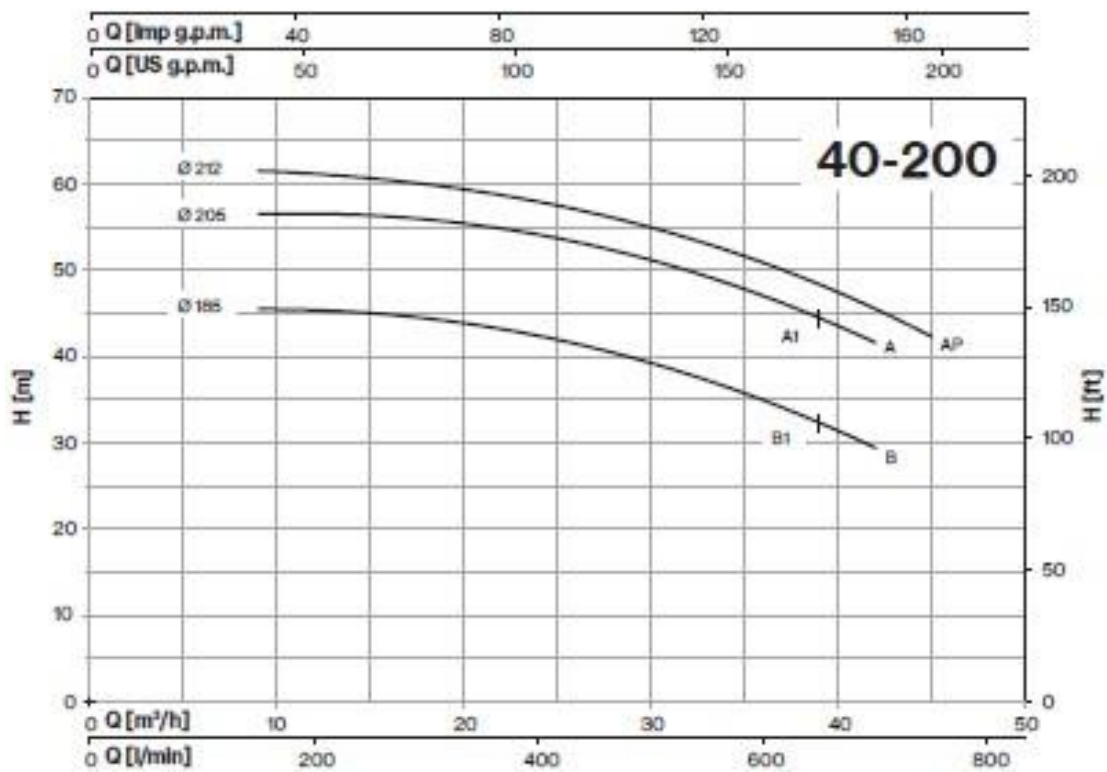

پایا گسترش خورشید تابان

ارتباط با ما: 88830031 - 88864047 | 021