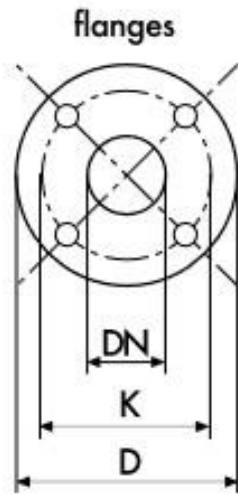

سایز و وزن این مدل بر حسب واحدهای میلی متر و کیلوگرم:

MEC	3- TYPE	1- TYPE	DIMENSIONS (mm)																				Kg
			DNA	DNM	a	h1	h2	m1	m2	n1	n2	b	x	s	C	B	H	I	L	M			
90	32-160 C	32-160 C	50	32	80	132	160	100	70	240	190	50	12	14	530	240	292	551	250	341	41		
90	32-160 B	32-160 B			80	132	160	100	70	240	190	50	12	14	530	240	292	551	250	341	44		
90	32-160 A				80	132	160	100	70	240	190	50	12	14	530	240	292	551	250	341	47		
112		32-200 C			80	160	180	100	70	240	190	50	12	14	574	268	340	602	263	395	65,5		
100	32-200 C				80	160	180	100	70	240	190	50	12	14	540	268	340	602	263	395	56,5		
132	32-200 B1				80	160	180	100	70	240	190	50	12	14	520	268	340	627	287	408	65,5		
132	32-200 B				80	160	180	100	70	240	190	50	12	14	565	268	340	627	287	408	72		
132	32-200 A1				80	160	180	100	70	240	190	50	12	14	520	268	340	627	287	408	72		
132	32-200 A				80	160	180	100	70	240	190	50	12	14	565	268	340	627	287	408	79		
132	32-250 C				100	180	225	125	95	320	250	65	12	14	625	305	405	666	346	471	101,5		
132	32-250 B				100	180	225	125	95	320	250	65	14	14	625	305	405	666	346	471	105,5		
160	32-250 A				100	180	225	125	95	320	250	65	14	14	695	305	405	810	354	480	135,5		
90	40-125 C	40-125 C					80	112	140	100	70	210	160	50	12	14	535	220	252	551	250	341	41,5
90	40-125 B	40-125 B					80	112	140	100	70	210	160	50	12	14	535	220	252	551	250	341	44
90	40-125 A		80	112			140	100	70	210	160	50	12	14	535	220	252	551	250	341	47,5		
100		40-160 B	80	132			160	100	70	240	190	50	12	14	535	245	292	551	250	341	56		
100	40-160 B *		80	132			160	100	70	240	190	50	12	14	535	245	292	551	250	341	52		
112		40-160 A	80	132			160	100	70	240	190	50	15	14	579	245	292	602	263	395	64,5		
100	40-160 A *		80	132			160	100	70	240	190	50	15	14	535	245	292	602	263	395	56,5		

پایا گسترش خورشید تابان

ارتباط با ما: 88830031 - 88864047 | 021

DIMENSIONS (mm)				
DN	D	K	holes	
			n°	Ø
32	140	100	4	18
40	150	110	4	18
50	165	125	4	18
65	185	145	4	18
80	200	160	8	18
100	220	180	8	18
125	250	210	8	18