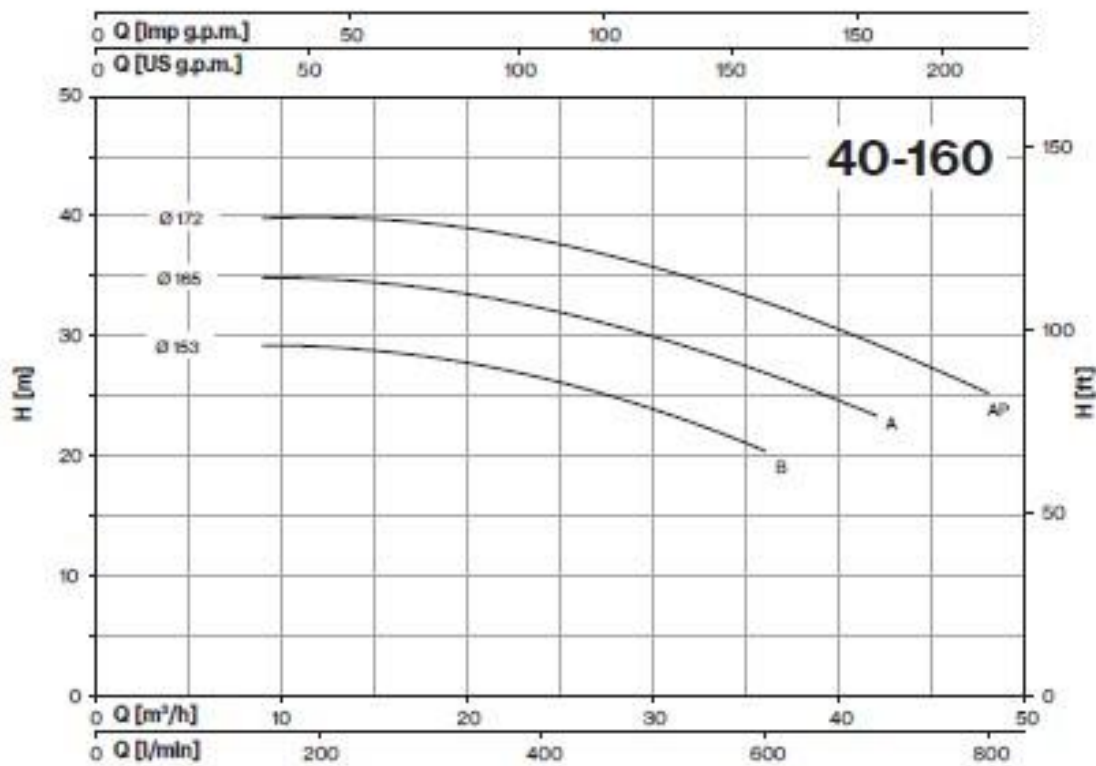

پایا گسترش خورشید تابان

ارتباط با ما: 88830031 - 88864047 | 021