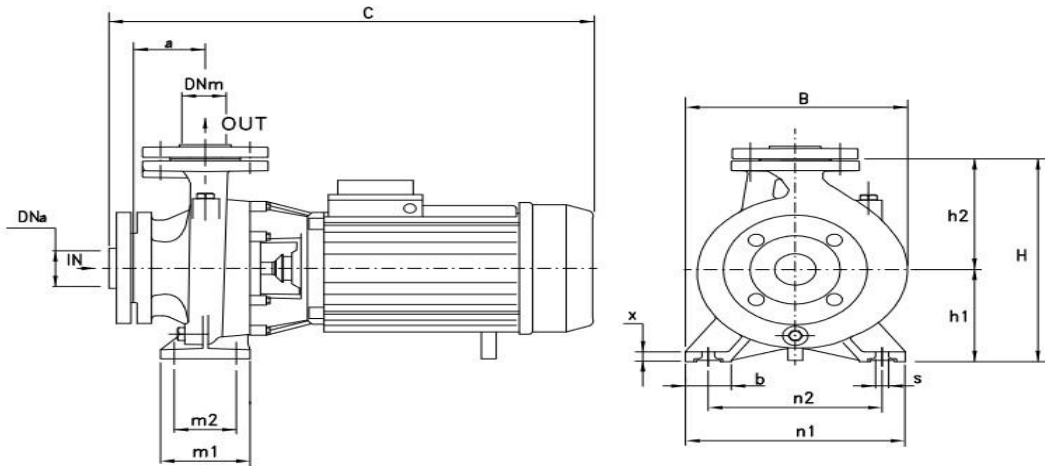

سایز و وزن این مدل بر حسب واحدهای میلی متر و کیلوگرم:

MEC	3- TYPE	1- TYPE	DIMENSIONS (mm)																				Kg
			DNA	DNM	a	h1	h2	m1	m2	n1	n2	b	x	s	C	B	H	I	L	M			
90	32-160 C	32-160 C	50	32	80	132	160	100	70	240	190	50	12	14	530	240	292	551	250	341	41		
90	32-160 B	32-160 B			80	132	160	100	70	240	190	50	12	14	530	240	292	551	250	341	44		
90	32-160 A				80	132	160	100	70	240	190	50	12	14	530	240	292	551	250	341	47		
112		32-200 C			80	160	180	100	70	240	190	50	12	14	574	268	340	602	263	395	65,5		
100	32-200 C				80	160	180	100	70	240	190	50	12	14	540	268	340	602	263	395	56,5		
132	32-200 B1				80	160	180	100	70	240	190	50	12	14	520	268	340	627	287	408	65,5		
132	32-200 B				80	160	180	100	70	240	190	50	12	14	565	268	340	627	287	408	72		
132	32-200 A1				80	160	180	100	70	240	190	50	12	14	520	268	340	627	287	408	72		
132	32-200 A				80	160	180	100	70	240	190	50	12	14	565	268	340	627	287	408	79		
132	32-250 C				100	180	225	125	95	320	250	65	12	14	625	305	405	666	346	471	101,5		
132	32-250 B				100	180	225	125	95	320	250	65	14	14	625	305	405	666	346	471	105,5		
160	32-250 A				100	180	225	125	95	320	250	65	14	14	695	305	405	810	354	480	135,5		
90	40-125 C	40-125 C					80	112	140	100	70	210	160	50	12	14	535	220	252	551	250	341	41,5
90	40-125 B	40-125 B					80	112	140	100	70	210	160	50	12	14	535	220	252	551	250	341	44
90	40-125 A		80	112			140	100	70	210	160	50	12	14	535	220	252	551	250	341	47,5		
100		40-160 B	80	132			160	100	70	240	190	50	12	14	535	245	292	551	250	341	56		
100	40-160 B *		80	132			160	100	70	240	190	50	12	14	535	245	292	551	250	341	52		
112		40-160 A	80	132			160	100	70	240	190	50	15	14	579	245	292	602	263	395	64,5		
100	40-160 A *		80	132			160	100	70	240	190	50	15	14	535	245	292	602	263	395	56,5		

پایا گسترش خورشید تابان

ارتباط با ما: 88830031 - 88864047 | 021

DIMENSIONS (mm)				
DN	D	K	holes	
			n°	Ø
32	140	100	4	18
40	150	110	4	18
50	165	125	4	18
65	185	145	4	18
80	200	160	8	18
100	220	180	8	18
125	250	210	8	18