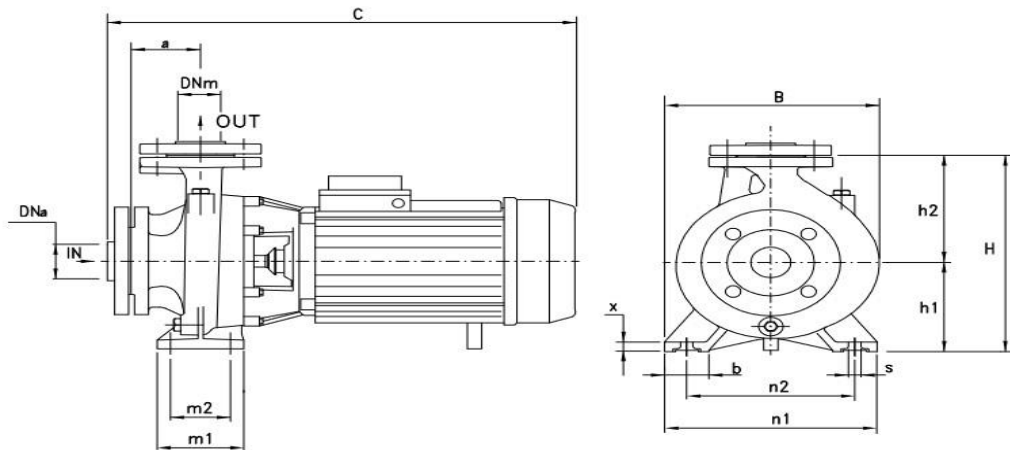

پایا گسترش خورشید تابان

ارتباط با ما: 88830031 - 88864047 | 021

منحنی آبدهی در این پمپ سه‌فاز و فلنچ‌دار به شکل زیر است:

پایا گسترش خورشید تابان

ارتباط با ما: 88830031 - 88864047 | 021

جدول مشخصات این الکتروپمپ بصورت هایلیت شده در زیر آورده شده است:

سایز و وزن این مدل بر حسب واحدهای میلی‌متر و کیلوگرم:

MEC	3- TYPE	1- TYPE	DIMENSIONS (mm)																		
			DNA	DNM	a	h1	h2	m1	m2	n1	n2	b	x	s	C	B	H	I	L	M	
90	32-160 C	32-160 C	50	32	80	132	160	100	70	240	190	50	12	14	530	240	292	551	250	341	41
90	32-160 B	32-160 B			80	132	160	100	70	240	190	50	12	14	530	240	292	551	250	341	44
90	32-160 A				80	132	160	100	70	240	190	50	12	14	530	240	292	551	250	341	47
112		32-200 C			80	160	180	100	70	240	190	50	12	14	574	268	340	602	263	395	65,5
100	32-200 C				80	160	180	100	70	240	190	50	12	14	540	268	340	602	263	395	56,5
132	32-200 B1				80	160	180	100	70	240	190	50	12	14	520	268	340	627	287	408	65,5
132	32-200 B				80	160	180	100	70	240	190	50	12	14	565	268	340	627	287	408	72
132	32-200 A1				80	160	180	100	70	240	190	50	12	14	520	268	340	627	287	408	72
132	32-200 A				80	160	180	100	70	240	190	50	12	14	565	268	340	627	287	408	79
132	32-250 C				100	180	225	125	95	320	250	65	12	14	625	305	405	666	346	471	101,5
132	32-250 B				100	180	225	125	95	320	250	65	14	14	625	305	405	666	346	471	105,5
160	32-250 A				100	180	225	125	95	320	250	65	14	14	695	305	405	810	354	480	135,5

پایا گسترش خورشید تابان

ارتباط با ما: 88830031 - 88864047 | 021

DIMENSIONS (mm)				
DN	D	K	holes	
			n°	Ø
32	140	100	4	18
40	150	110	4	18
50	165	125	4	18
65	185	145	4	18
80	200	160	8	18
100	220	180	8	18
125	250	210	8	18