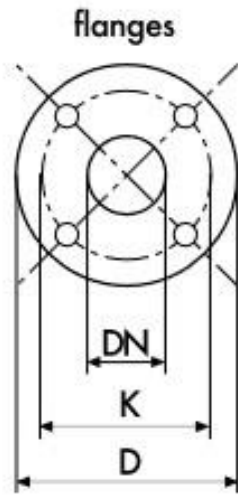

سایز و وزن این مدل بر حسب واحدهای میلی‌متر و کیلوگرم:

MEC	3- TYPE	1- TYPE	DIMENSIONS (mm)																		
			DNA	DNM	a	h1	h2	m1	m2	n1	n2	b	x	s	C	B	H	I	L	M	
90	32-160 C	32-160 C	50	32	80	132	160	100	70	240	190	50	12	14	530	240	292	551	250	341	41
90	32-160 B	32-160 B			80	132	160	100	70	240	190	50	12	14	530	240	292	551	250	341	44
90	32-160 A				80	132	160	100	70	240	190	50	12	14	530	240	292	551	250	341	47
112		32-200 C			80	160	180	100	70	240	190	50	12	14	574	268	340	602	263	395	65,5
100	32-200 C				80	160	180	100	70	240	190	50	12	14	540	268	340	602	263	395	56,5
132	32-200 B1				80	160	180	100	70	240	190	50	12	14	520	268	340	627	287	408	65,5
132	32-200 B				80	160	180	100	70	240	190	50	12	14	565	268	340	627	287	408	72
132	32-200 A1				80	160	180	100	70	240	190	50	12	14	520	268	340	627	287	408	72
132	32-200 A				80	160	180	100	70	240	190	50	12	14	565	268	340	627	287	408	79
132	32-250 C				100	180	225	125	95	320	250	65	12	14	625	305	405	666	346	471	101,5
132	32-250 B				100	180	225	125	95	320	250	65	14	14	625	305	405	666	346	471	105,5
160	32-250 A				100	180	225	125	95	320	250	65	14	14	695	305	405	810	354	480	135,5

پایا گسترش خورشید تابان

ارتباط با ما: 88830031 - 88864047 | 021

DIMENSIONS (mm)				
DN	D	K	holes	
			n°	Ø
32	140	100	4	18
40	150	110	4	18
50	165	125	4	18
65	185	145	4	18
80	200	160	8	18
100	220	180	8	18
125	250	210	8	18