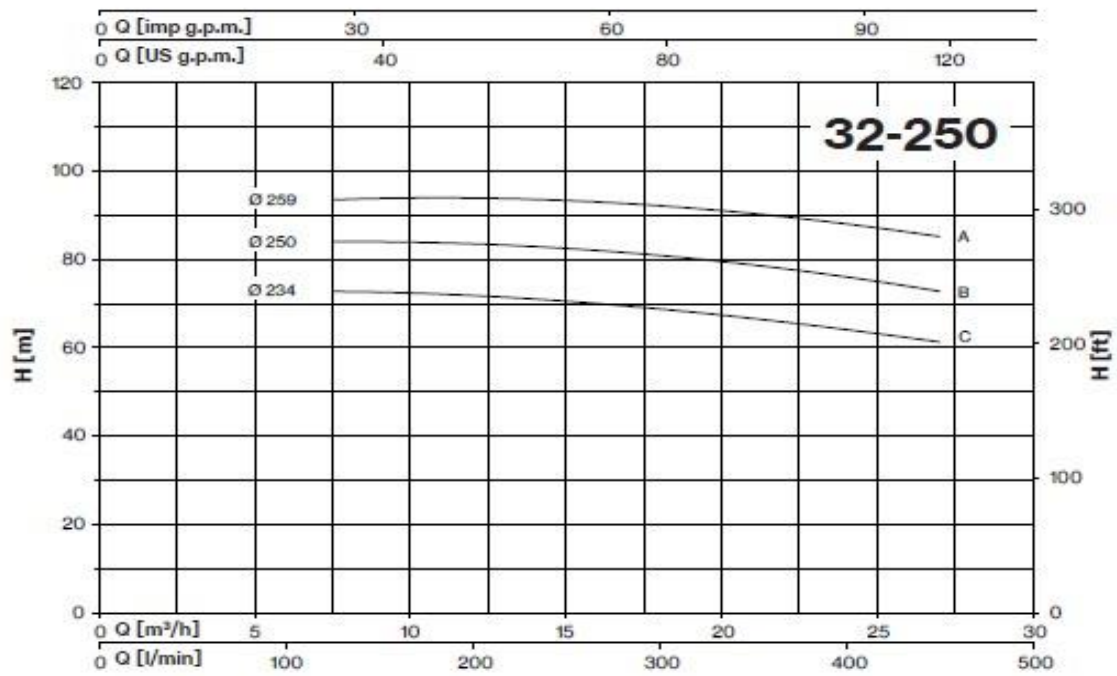

شماره تماس: 88830031 - 88864047 | 021

پمپ سه فاز اتابلوک پنتاکسی CM32-250B

- **برق :** سه فاز 230 / 400 ولت
- **حداکثر دبی :** 30 متر مکعب در ساعت
- **حداکثر هد :** 82 متر
- **جنس بدنه :** چدن
- **جنس پروانه :** برنج و چدن
- **جنس شفت موتور :** استیل استنلس 304
- **حداکثر دمای کارکرد :** 10- تا 90 درجه سانتی گراد
- **کاربرد:** به عنوان پمپ و یا بوستر برای کاربردهای متفاوتی از جمله مصارف ساختمانی، آتشنشانی، در آبیاری سیستم‌های کشاورزی و باغی، صنعت، سرمایشی و گرمایشی، شستشو و... مورد استفاده است.

پایا گسترش خورشید تابان

ارتباط با ما: 88830031 - 88864047 | 021

منحنی آبدهی در این پمپ سه‌فاز و فلنچ‌دار به شکل زیر است:

پایا گسترش خورشید تابان

ارتباط با ما: 88830031 - 88864047 | 021

جدول مشخصات این الکتروپمپ بصورت هایلیت شده در زیر آورده شده است: