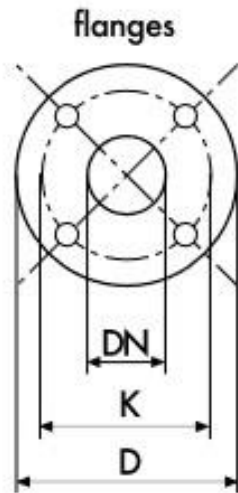

سایز و وزن این مدل بر حسب واحدهای میلی‌متر و کیلوگرم:

MEC	3- TYPE	1- TYPE	DIMENSIONS (mm)																				
			DNA	DNM	a	h1	h2	m1	m2	n1	n2	b	x	s	C	B	H	I	L	M			
90	32-160 C	32-160 C	50	32	80	132	160	100	70	240	190	50	12	14	530	240	292	551	250	341	41		
90	32-160 B	32-160 B			80	132	160	100	70	240	190	50	12	14	530	240	292	551	250	341	44		
90	32-160 A				80	132	160	100	70	240	190	50	12	14	530	240	292	551	250	341	47		
112		32-200 C			80	160	180	100	70	240	190	50	12	14	574	268	340	602	263	395	65,5		
100	<b>32-200 C</b>				<b>80</b>	<b>160</b>	<b>180</b>	<b>100</b>	<b>70</b>	<b>240</b>	<b>190</b>	<b>50</b>	<b>12</b>	<b>14</b>	<b>540</b>	<b>268</b>	<b>340</b>	<b>602</b>	<b>263</b>	<b>395</b>	<b>56,5</b>		
132	32-200 B1				80	160	180	100	70	240	190	50	12	14	520	268	340	627	287	408	65,5		
132	32-200 B				80	160	180	100	70	240	190	50	12	14	565	268	340	627	287	408	72		
132	32-200 A1				80	160	180	100	70	240	190	50	12	14	520	268	340	627	287	408	72		
132	32-200 A				80	160	180	100	70	240	190	50	12	14	565	268	340	627	287	408	79		
132	32-250 C				100	180	225	125	95	320	250	65	12	14	625	305	405	666	346	471	101,5		
132	32-250 B				100	180	225	125	95	320	250	65	14	14	625	305	405	666	346	471	105,5		
160	32-250 A				100	180	225	125	95	320	250	65	14	14	695	305	405	810	354	480	135,5		

پایا گسترش خورشید تابان

ارتباط با ما: 88830031 - 88864047 | 021

DIMENSIONS (mm)				
DN	D	K	holes	
			n°	Ø
32	140	100	4	18
40	150	110	4	18
50	165	125	4	18
65	185	145	4	18
80	200	160	8	18
100	220	180	8	18
125	250	210	8	18