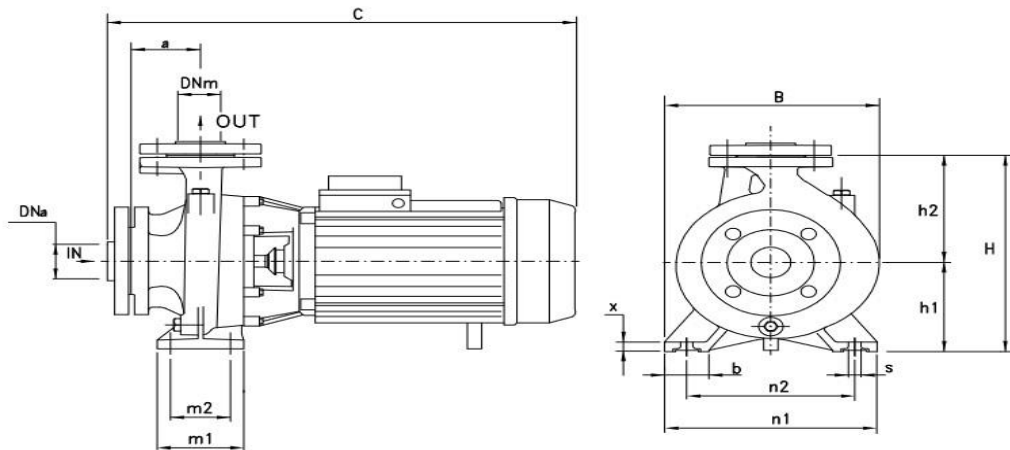

پایا گسترش خورشید تابان

ارتباط با ما: 88830031 - 88864047 | 021

منحنی آبدهی در این پمپ سه‌فاز و فلنچ‌دار به شکل زیر است:

پایا گسترش خورشید تابان

ارتباط با ما: 88830031 - 88864047 | 021

جدول مشخصات این الکتروپمپ بصورت هایلیت شده در زیر آورده شده است:

سایز و وزن این مدل بر حسب واحدهای میلی‌متر و کیلوگرم:

MEC	3- TYPE	1- TYPE	DIMENSIONS (mm)																				
			DNA	DNM	a	h1	h2	m1	m2	n1	n2	b	x	s	C	B	H	I	L	M			
90	32-160 C	32-160 C	50	32	80	132	160	100	70	240	190	50	12	14	530	240	292	551	250	341	41		
90	32-160 B	32-160 B			80	132	160	100	70	240	190	50	12	14	530	240	292	551	250	341	44		
90	32-160 A				80	132	160	100	70	240	190	50	12	14	530	240	292	551	250	341	47		
112		32-200 C			80	160	180	100	70	240	190	50	12	14	574	268	340	602	263	395	65,5		
100	<b>32-200 C</b>				<b>80</b>	<b>160</b>	<b>180</b>	<b>100</b>	<b>70</b>	<b>240</b>	<b>190</b>	<b>50</b>	<b>12</b>	<b>14</b>	<b>540</b>	<b>268</b>	<b>340</b>	<b>602</b>	<b>263</b>	<b>395</b>	<b>56,5</b>		
132	32-200 B1				80	160	180	100	70	240	190	50	12	14	520	268	340	627	287	408	65,5		
132	32-200 B				80	160	180	100	70	240	190	50	12	14	565	268	340	627	287	408	72		
132	32-200 A1				80	160	180	100	70	240	190	50	12	14	520	268	340	627	287	408	72		
132	32-200 A				80	160	180	100	70	240	190	50	12	14	565	268	340	627	287	408	79		
132	32-250 C				100	180	225	125	95	320	250	65	12	14	625	305	405	666	346	471	101,5		
132	32-250 B				100	180	225	125	95	320	250	65	14	14	625	305	405	666	346	471	105,5		
160	32-250 A				100	180	225	125	95	320	250	65	14	14	695	305	405	810	354	480	135,5		

پایا گسترش خورشید تابان

ارتباط با ما: 88830031 - 88864047 | 021

DIMENSIONS (mm)				
DN	D	K	holes	
			n°	Ø
32	140	100	4	18
40	150	110	4	18
50	165	125	4	18
65	185	145	4	18
80	200	160	8	18
100	220	180	8	18
125	250	210	8	18