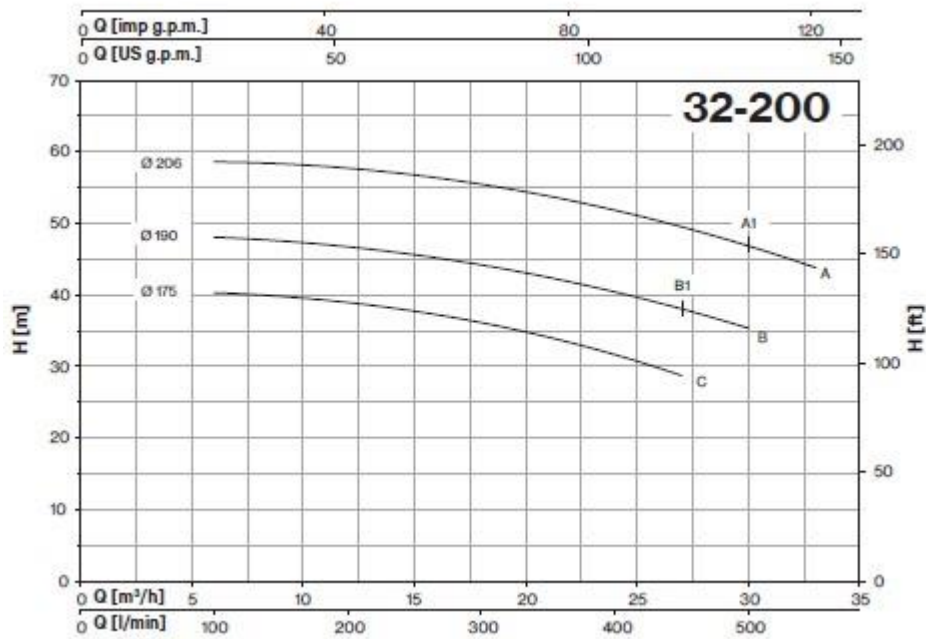

## پمپ سه فاز اتابلوک پنتاکسی CM32-200C

- **برق :** سه فاز 230 / 400 ولت
- **حداکثر دبی :** 27 متر مکعب در ساعت
- **حداکثر هد :** 41 متر
- **جنس بدنه :** چدن
- **جنس پروانه :** برنج و چدن
- **جنس شفت موتور :** استیل استنلس 304
- **حداکثر دمای کارکرد :** 10- تا 90 درجه سانتی گراد
- **کاربرد:** به عنوان پمپ و یا بوستر برای کاربردهای متفاوتی از جمله مصارف ساختمانی، آتشنشانی، در آبیاری سیستم‌های کشاورزی و باغی، صنعت، سرمایشی و گرمایشی، شستشو و... مورد استفاده است.

پایا گسترش خورشید تابان

ارتباط با ما: 88830031 - 88864047 | 021

منحنی آبدهی در این پمپ سه‌فاز و فلنچ‌دار به شکل زیر است:

پایا گسترش خورشید تابان

ارتباط با ما: 88830031 - 88864047 | 021

جدول مشخصات این الکتروپمپ بصورت هایلیت شده در زیر آورده شده است: