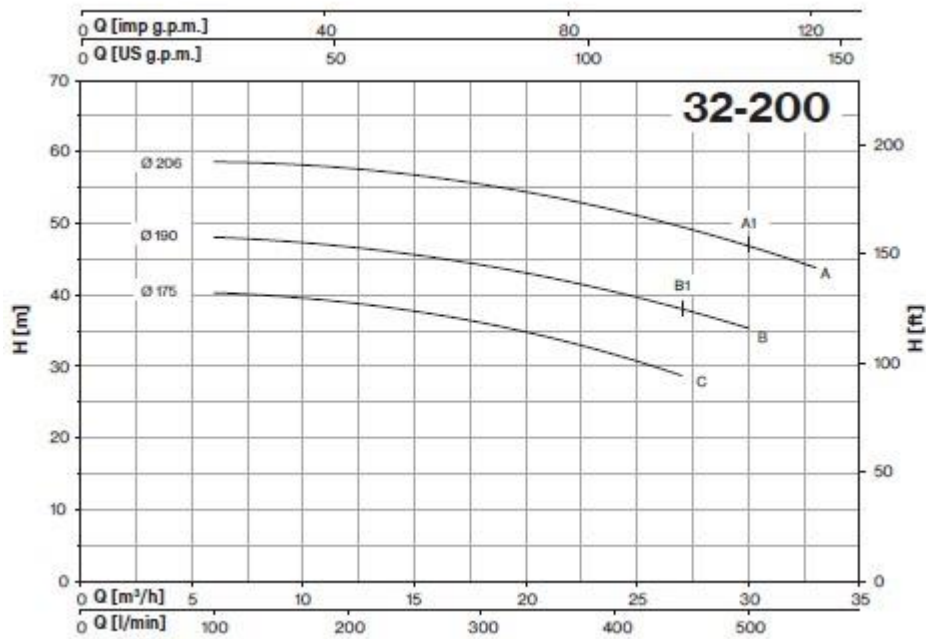

شماره تماس: 88830031 - 88864047 | 021

پمپ سه فاز اتابلوک پنتاکسی CM32-200B

- **برق :** سه فاز 230 / 400 ولت
- **حداکثر دبی :** 27 متر مکعب در ساعت
- **حداکثر هد :** 36.8 متر
- **جنس بدنه :** چدن
- **جنس پروانه :** برنج و چدن
- **جنس شفت موتور :** استیل استنلس 304
- **حداکثر دمای کارکرد :** 10- تا 90 درجه سانتی گراد
- **کاربرد:** به عنوان پمپ و یا بوستر برای کاربردهای متفاوتی از جمله مصارف ساختمانی، آتشنشانی، در آبیاری سیستم‌های کشاورزی و باغی، صنعت، سرمایشی و گرمایشی، شستشو و... مورد استفاده است.

پایا گسترش خورشید تابان

ارتباط با ما: 88830031 - 88864047 | 021

منحنی آبدهی در این پمپ سه‌فاز و فلنچ‌دار به شکل زیر است:

پایا گسترش خورشید تابان

ارتباط با ما: 88830031 - 88864047 | 021

جدول مشخصات این الکتروپمپ بصورت هایلیت شده در زیر آورده شده است: