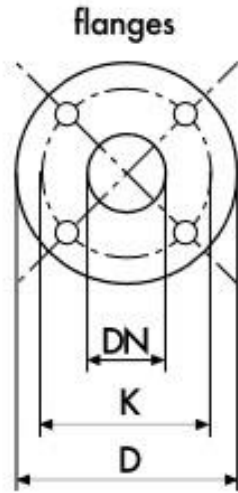

سایز و وزن این مدل بر حسب واحدهای میلی‌متر و کیلوگرم:

MEC	3- TYPE	1- TYPE	DIMENSIONS (mm)																	 Kg	
			DNA	DNM	a	h1	h2	m1	m2	n1	n2	b	x	s	C	B	H	I	L		M
90	32-160 C	32-160 C	50	32	80	132	160	100	70	240	190	50	12	14	530	240	292	551	250	341	41
90	32-160 B	32-160 B			80	132	160	100	70	240	190	50	12	14	530	240	292	551	250	341	44
90	32-160 A				80	132	160	100	70	240	190	50	12	14	530	240	292	551	250	341	47
112		32-200 C			80	160	180	100	70	240	190	50	12	14	574	268	340	602	263	395	65,5
100	32-200 C				80	160	180	100	70	240	190	50	12	14	540	268	340	602	263	395	56,5
132	32-200 B1				80	160	180	100	70	240	190	50	12	14	520	268	340	627	287	408	65,5
132	32-200 B				80	160	180	100	70	240	190	50	12	14	565	268	340	627	287	408	72
132	32-200 A1				80	160	180	100	70	240	190	50	12	14	520	268	340	627	287	408	72
132	32-200 A				80	160	180	100	70	240	190	50	12	14	565	268	340	627	287	408	79
132	32-250 C				100	180	225	125	95	320	250	65	12	14	625	305	405	666	346	471	101,5
132	32-250 B		100	180	225	125	95	320	250	65	14	14	625	305	405	666	346	471	105,5		
160	32-250 A		100	180	225	125	95	320	250	65	14	14	695	305	405	810	354	480	135,5		

پایا گسترش خورشید تابان

ارتباط با ما: 88830031 - 88864047 | 021

DIMENSIONS (mm)				
DN	D	K	holes	
			n°	Ø
32	140	100	4	18
40	150	110	4	18
50	165	125	4	18
65	185	145	4	18
80	200	160	8	18
100	220	180	8	18
125	250	210	8	18