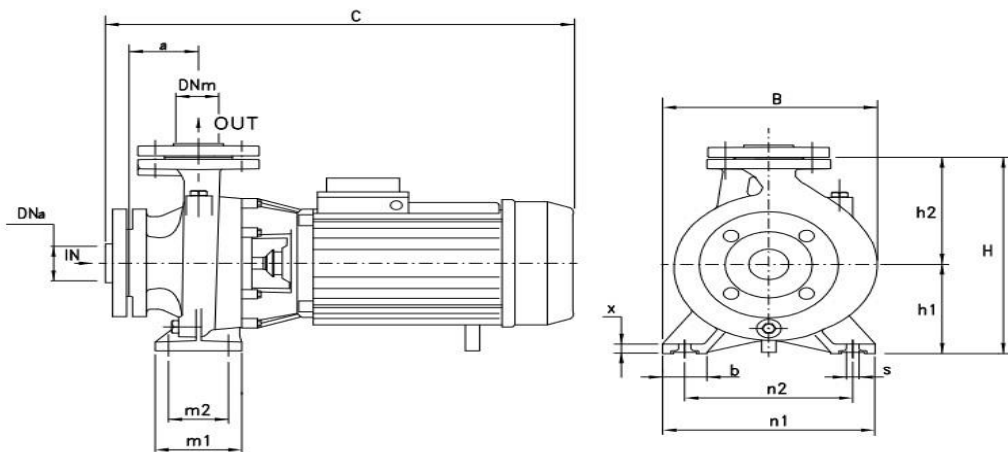

پایا گسترش خورشید تابان

ارتباط با ما: 88830031 - 88864047 | 021

منحنی آبدهی در این پمپ سه‌فاز و فلنچ‌دار به شکل زیر است:

پایا گسترش خورشید تابان

ارتباط با ما: 88830031 - 88864047 | 021

جدول مشخصات این الکتروپمپ بصورت هایلیت شده در زیر آورده شده است:

سایز و وزن این مدل بر حسب واحدهای میلی‌متر و کیلوگرم:

MEC	3- TYPE	1- TYPE	DIMENSIONS (mm)																	 Kg	
			DNA	DNM	a	h1	h2	m1	m2	n1	n2	b	x	s	C	B	H	I	L		M
90	32-160 C	32-160 C	50	32	80	132	160	100	70	240	190	50	12	14	530	240	292	551	250	341	41
90	32-160 B	32-160 B			80	132	160	100	70	240	190	50	12	14	530	240	292	551	250	341	44
90	32-160 A				80	132	160	100	70	240	190	50	12	14	530	240	292	551	250	341	47
112		32-200 C			80	160	180	100	70	240	190	50	12	14	574	268	340	602	263	395	65,5
100	32-200 C				80	160	180	100	70	240	190	50	12	14	540	268	340	602	263	395	56,5
132	32-200 B1				80	160	180	100	70	240	190	50	12	14	520	268	340	627	287	408	65,5
132	32-200 B				80	160	180	100	70	240	190	50	12	14	565	268	340	627	287	408	72
132	32-200 A1				80	160	180	100	70	240	190	50	12	14	520	268	340	627	287	408	72
132	32-200 A				80	160	180	100	70	240	190	50	12	14	565	268	340	627	287	408	79
132	32-250 C				100	180	225	125	95	320	250	65	12	14	625	305	405	666	346	471	101,5
132	32-250 B		100	180	225	125	95	320	250	65	14	14	625	305	405	666	346	471	105,5		
160	32-250 A		100	180	225	125	95	320	250	65	14	14	695	305	405	810	354	480	135,5		

پایا گسترش خورشید تابان

ارتباط با ما: 88830031 - 88864047 | 021

DIMENSIONS (mm)				
DN	D	K	holes	
			n°	Ø
32	140	100	4	18
40	150	110	4	18
50	165	125	4	18
65	185	145	4	18
80	200	160	8	18
100	220	180	8	18
125	250	210	8	18