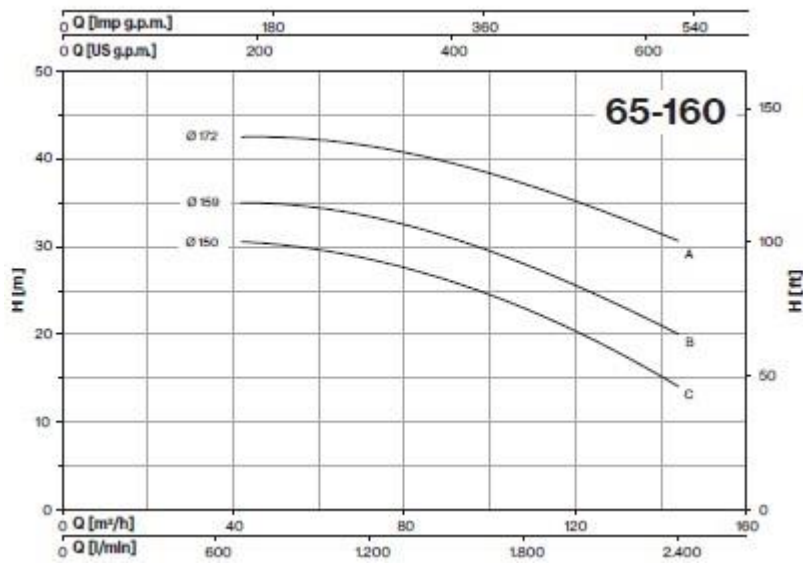

شماره تماس: 88830031 - 88864047 | 021

پمپ سه فاز اتابلوک پنتاکس CM65-160A

- **برق :** سه فاز 230 / 400 ولت
- **حداکثر دبی :** 144 متر مکعب در ساعت
- **حداکثر هد:** 40.6 متر
- **جنس بدنه :** چدن
- **جنس پروانه :** برنج و چدن
- **جنس شفت موتور :** استیل استنلس 304
- **حداکثر دمای کارکرد :** 10- تا 90 درجه سانتی گراد
- **کاربرد:** به عنوان پمپ و یا بوستر برای کاربردهای متفاوتی از جمله مصارف ساختمانی، آتشنشانی، در آبیاری سیستم‌های کشاورزی و باغی، صنعت، سرمایشی و گرمایشی، شستشو و... مورد استفاده است.

پایا گسترش خورشید تابان

ارتباط با ما: 88830031 - 88864047 | 021

منحنی آبدهی در این پمپ سه‌فاز و فلنچ‌دار به شکل زیر است:

پایا گسترش خورشید تابان

ارتباط با ما: 88830031 - 88864047 | 021

جدول مشخصات این الکتروپمپ در زیر (بصورت هایلایت شده) آورده شده است:

سایزو وزن این مدل در جدول ابعاد این سری هایلایت شده است:

MEC	3- TYPE	1- TYPE	DIMENSIONS (mm)																				Kg
			DNA	DNM	a	h1	h2	m1	m2	n1	n2	b	x	s	C	B	H	I	L	M			
112	65-125 B1				100	160	180	125	95	280	212	65	14	14	612	280	340	627	287	408	70		
132	65-125 B				100	160	180	125	95	280	212	65	14	14	605	280	340	627	287	408	76,5		
112	65-125 A1				100	160	180	125	95	280	212	65	14	14	612	280	340	627	287	408	76,5		
132	65-125 A				100	160	180	125	95	280	212	65	14	14	605	280	340	627	287	408	83		
132	65-160 C				100	160	200	125	95	280	212	65	14	14	635	290	360	666	346	471	99,5		
132	65-160 B		80	65	100	160	200	125	95	280	212	65	14	14	635	290	360	666	346	471	103,5		
160	65-160 A		80	65	100	160	200	125	95	280	212	65	14	14	705	290	360	810	354	480	135		