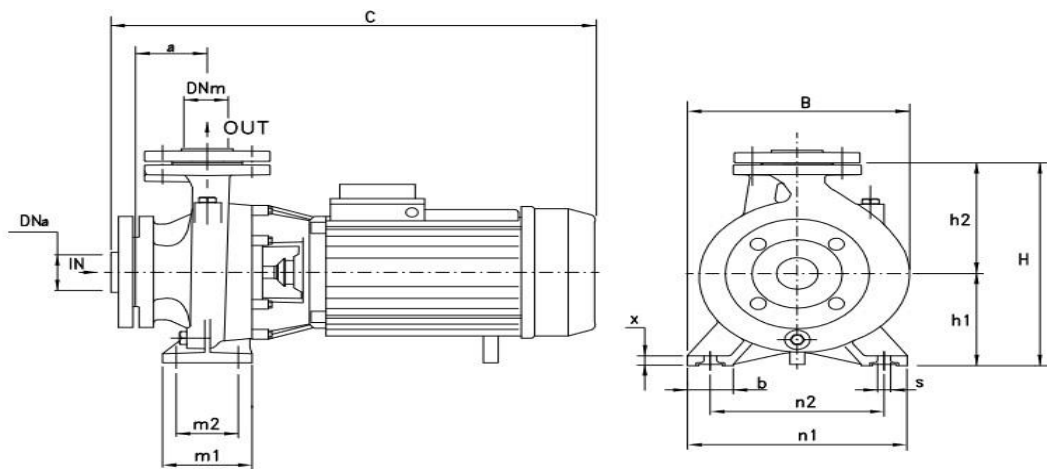

پایا گسترش خورشید تابان

ارتباط با ما: 88830031 - 88864047 | 021

منحنی آبدهی در این پمپ سه‌فاز و فلنچ‌دار به شکل زیر است:

پایا گسترش خورشید تابان

ارتباط با ما: 88830031 - 88864047 | 021

جدول مشخصات این الکتروپمپ در زیر (بصورت هایلایت شده) آورده شده است:

سایزو وزن این مدل در جدول ابعاد این سری هایلایت شده است:

MEC	3- TYPE	1- TYPE	DIMENSIONS (mm)																				Kg
			DNA	DNM	a	h1	h2	m1	m2	n1	n2	b	x	s	C	B	H	I	L	M			
112	65-125 B1				100	160	180	125	95	280	212	65	14	14	612	280	340	627	287	408	70		
132	65-125 B				100	160	180	125	95	280	212	65	14	14	605	280	340	627	287	408	76,5		
112	65-125 A1				100	160	180	125	95	280	212	65	14	14	612	280	340	627	287	408	76,5		
132	65-125 A				100	160	180	125	95	280	212	65	14	14	605	280	340	627	287	408	83		
132	65-160 C				100	160	200	125	95	280	212	65	14	14	635	290	360	666	346	471	99,5		
132	65-160 B		80	65	100	160	200	125	95	280	212	65	14	14	635	290	360	666	346	471	103,5		
160	65-160 A		80	65	100	160	200	125	95	280	212	65	14	14	705	290	360	810	354	480	135		

پایا گسترش خورشید تابان

ارتباط با ما: 88830031 - 88864047 | 021

ابعاد فلنج بر حسب واحد میلی‌متر در مدل‌های این سری به شکل زیر است:

DIMENSIONS (mm)				
DN	D	K	holes	
			n°	Ø
32	140	100	4	18
40	150	110	4	18
50	165	125	4	18
65	185	145	4	18
80	200	160	8	18
100	220	180	8	18
125	250	210	8	18