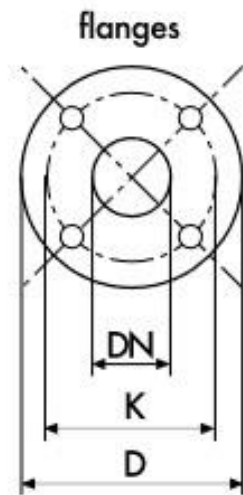

سایزو وزن این مدل در جدول ابعاد این سری هایلایت شده است:

MEC	3- TYPE	1- TYPE	DIMENSIONS (mm)																				Kg
			DNA	DNM	a	h1	h2	m1	m2	n1	n2	b	x	s	C	B	H	I	L	M			
112	65-125 B1				100	160	180	125	95	280	212	65	14	14	612	280	340	627	287	408	70		
132	65-125 B				100	160	180	125	95	280	212	65	14	14	605	280	340	627	287	408	76,5		
112	65-125 A1				100	160	180	125	95	280	212	65	14	14	612	280	340	627	287	408	76,5		
132	65-125 A				100	160	180	125	95	280	212	65	14	14	605	280	340	627	287	408	83		
132	65-160 C				100	160	200	125	95	280	212	65	14	14	635	290	360	666	346	471	99,5		
132	65-160 B		80	65	100	160	200	125	95	280	212	65	14	14	635	290	360	666	346	471	103,5		
160	65-160 A		80	65	100	160	200	125	95	280	212	65	14	14	705	290	360	810	354	480	135		

پایا گسترش خورشید تابان

ارتباط با ما: 88830031 - 88864047 | 021

ابعاد فلنج بر حسب واحد میلی‌متر در مدل‌های این سری به شکل زیر است:

DIMENSIONS (mm)				
DN	D	K	holes	
			n°	Ø
32	140	100	4	18
40	150	110	4	18
50	165	125	4	18
65	185	145	4	18
80	200	160	8	18
100	220	180	8	18
125	250	210	8	18