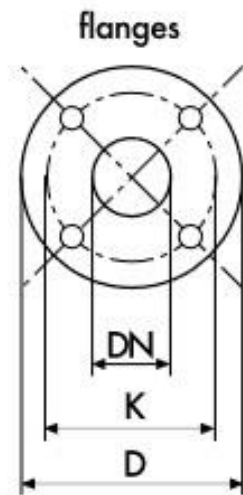

سایزو وزن این مدل در جدول ابعاد این سری هایلایت شده است:

TYPE	P ₂ nom.		3- P ₁ max kW		Q (m ³ /h - l/min)																				
					H (m)																				
	HP	kW	A 3x400V 50Hz	0	30	33	36	39	42	45	48	54	60	66	72	78	84	96	108	120	132	138	144	150	
65-125B1	7,5	5,5	6,4	11,3	19,7	20,6	20,5	20,4	20,4	20,3	20,2	20,2	20,0	19,7	19,3	18,8	18,2	17,5	16,3	15,0					
65-125B	7,5	5,5	6,6	11,0	19,7	20,6	20,5	20,4	20,4	20,3	20,2	20,2	20,0	19,7	19,3	18,8	18,2	17,5	16,3	15,0	13,1				
65-125A1	10	7,5	8,6	15,1	24,6	25,2	25,2	25,1	25,1	25,0	24,8	24,9	24,7	24,5	24,2	23,9	23,5	23,0	22,0	20,6	18,8				
65-125A	10	7,5	8,8	14,4	24,6	25,2	25,2	25,1	25,1	25,0	24,9	24,9	24,7	24,5	24,2	23,9	23,5	23,0	22,0	20,6	18,8	16,8			
65-160C	12,5	9,2	10,1	16,8	28,9					30,6	30,5	30,3	30,0	29,6	29,1	28,5	27,9	27,2	25,3	22,9	20,2	17,5	16,0	13,9	
65-160B	15	11	12,7	20,6	33,2					35,1	35,0	34,9	34,6	34,3	33,8	33,3	32,8	32,1	30,4	28,2	25,5	22,5	21,4	20,4	
65-160A	20	15	17,1	28,5	40,1					42,5	42,5	42,5	42,3	42,1	41,8	41,4	41,0	40,4	38,9	37,1	35,3	32,8	31,7	30,9	
65-200C	20	15	17,0	28,3	44,4								46,1	45,4	44,7	44,0	43,2	42,4	40,3	37,5	33,7	28,9	26,8		
65-200B	25	18,5	21,2	34,8	51,7								53,9	53,4	52,7	52,0	51,3	50,4	48,6	45,9	43,0	39,4	37,1	34,6	
65-200A	30	22	25,4	41,7	60,3								61,8	61,4	61,0	60,4	59,8	59,1	57,1	54,6	51,6	48,3	46,5	44,4	
65-250B	40	30	30,8	55,3	80,6								80,6	79,5	78,4	77,1	75,7	74,1	70,4	66,1	61,0	54,7	51,0	47,3	
65-250A	50	37	37,0	69,2	91,6								91,6	90,8	89,8	88,6	87,4	85,9	82,5	77,8	72,8	67,4	64,3	60,8	57,9

پایا گسترش خورشید تابان

ارتباط با ما: 88830031 - 88864047 | 021

ابعاد فلنج بر حسب واحد میلی‌متر در مدل‌های این سری به شکل زیر است:

DIMENSIONS (mm)				
DN	D	K	holes	
			n°	Ø
32	140	100	4	18
40	150	110	4	18
50	165	125	4	18
65	185	145	4	18
80	200	160	8	18
100	220	180	8	18
125	250	210	8	18