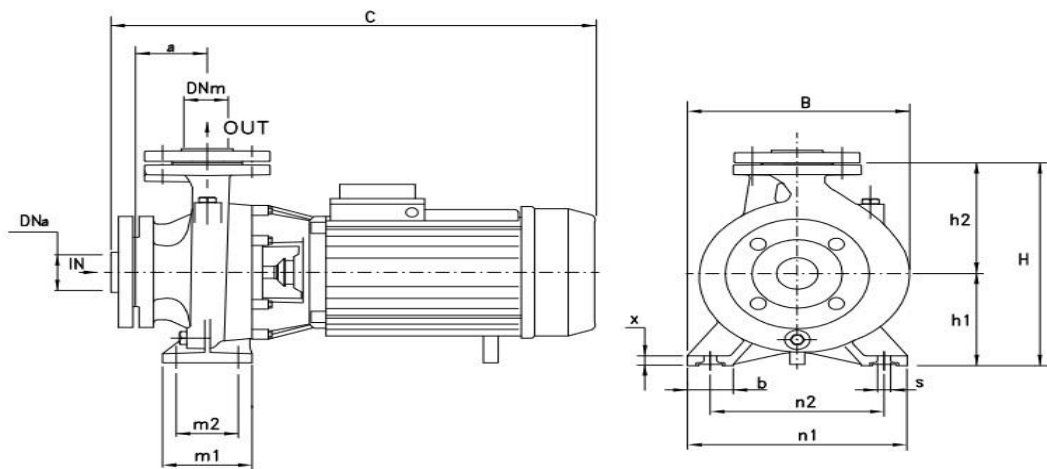

پایا گسترش خورشید تابان

ارتباط با ما: 88830031 - 88864047 | 021

منحنی آبدهی در این پمپ سه‌فاز و فلنچ‌دار به شکل زیر است:

پایا گسترش خورشید تابان

ارتباط با ما: 88830031 - 88864047 | 021

جدول مشخصات این الکتروپمپ در زیر (بصورت هایلایت شده) آورده شده است:

سایزو وزن این مدل در جدول ابعاد این سری هایلایت شده است:

TYPE	P ₂ nom.		3- P ₁ max kW		Q (m ³ /h - l/min)																				
					H (m)																				
	HP	kW	A 3x400V 50Hz	0	30	33	36	39	42	45	48	54	60	66	72	78	84	96	108	120	132	138	144	150	
65-125B1	7,5	5,5	6,4	11,3	19,7	20,6	20,5	20,4	20,4	20,3	20,2	20,2	20,0	19,7	19,3	18,8	18,2	17,5	16,3	15,0					
65-125B	7,5	5,5	6,6	11,0	19,7	20,6	20,5	20,4	20,4	20,3	20,2	20,2	20,0	19,7	19,3	18,8	18,2	17,5	16,3	15,0	13,1				
65-125A1	10	7,5	8,6	15,1	24,6	25,2	25,2	25,1	25,1	25,0	24,8	24,9	24,7	24,5	24,2	23,9	23,5	23,0	22,0	20,6	18,8				
65-125A	10	7,5	8,8	14,4	24,6	25,2	25,2	25,1	25,1	25,0	24,9	24,9	24,7	24,5	24,2	23,9	23,5	23,0	22,0	20,6	18,8	16,8			
65-160C	12,5	9,2	10,1	16,8	28,9					30,6	30,5	30,3	30,0	29,6	29,1	28,5	27,9	27,2	25,3	22,9	20,2	17,5	16,0	13,9	
65-160B	15	11	12,7	20,6	33,2					35,1	35,0	34,9	34,6	34,3	33,8	33,3	32,8	32,1	30,4	28,2	25,5	22,5	21,4	20,4	
65-160A	20	15	17,1	28,5	40,1					42,5	42,5	42,5	42,3	42,1	41,8	41,4	41,0	40,4	38,9	37,1	35,3	32,8	31,7	30,9	
65-200C	20	15	17,0	28,3	44,4								46,1	45,4	44,7	44,0	43,2	42,4	40,3	37,5	33,7	28,9	26,8		
65-200B	25	18,5	21,2	34,8	51,7								53,9	53,4	52,7	52,0	51,3	50,4	48,6	45,9	43,0	39,4	37,1	34,6	
65-200A	30	22	25,4	41,7	60,3								61,8	61,4	61,0	60,4	59,8	59,1	57,1	54,6	51,6	48,3	46,5	44,4	
65-250B	40	30	30,8	55,3	80,6								80,6	79,5	78,4	77,1	75,7	74,1	70,4	66,1	61,0	54,7	51,0	47,3	
65-250A	50	37	37,0	69,2	91,6								91,6	90,8	89,8	88,6	87,4	85,9	82,5	77,8	72,8	67,4	64,3	60,8	57,9