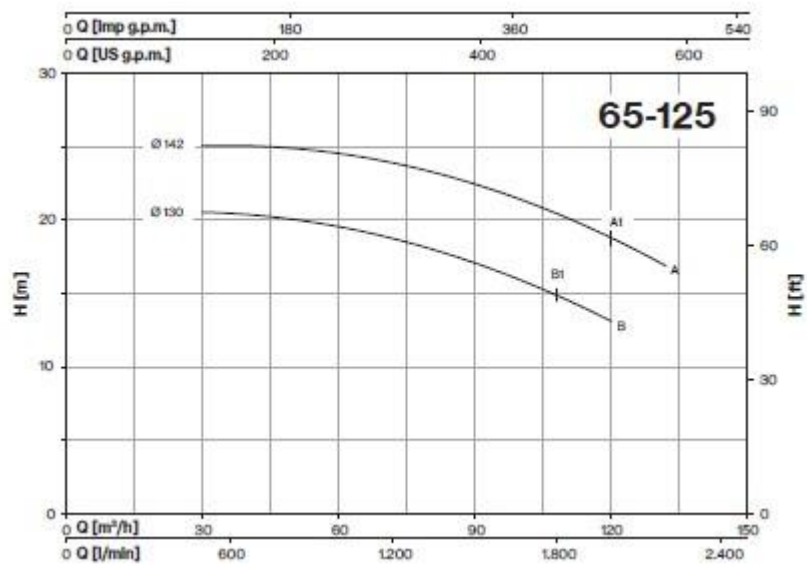

پایا گسترش خورشید تابان

ارتباط با ما: 88830031 - 88864047 | 021