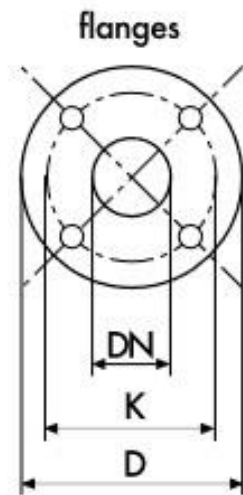

سایزو وزن این مدل در جدول ابعاد این سری هایلایت شده است:

MEC	3- TYPE	1- TYPE	DIMENSIONS (mm)																		
			DNa	DNM	a	h1	h2	m1	m2	n1	n2	b	x	s	C	B	H	I	L		
112	65-125 B1				100	160	180	125	95	280	212	65	14	14	612	280	340	627	287	408	70
132	65-125 B				100	160	180	125	95	280	212	65	14	14	605	280	340	627	287	408	76,5
112	65-125 A1				100	160	180	125	95	280	212	65	14	14	612	280	340	627	287	408	76,5
132	65-125 A				100	160	180	125	95	280	212	65	14	14	605	280	340	627	287	408	83
132	65-160 C				100	160	200	125	95	280	212	65	14	14	635	290	360	666	346	471	99,5
132	65-160 B		80	65	100	160	200	125	95	280	212	65	14	14	635	290	360	666	346	471	103,5
160	65-160 A				100	160	200	125	95	280	212	65	14	14	705	290	360	810	354	480	135

پایا گسترش خورشید تابان

ارتباط با ما: 88830031 - 88864047 | 021

ابعاد فلنج بر حسب واحد میلی‌متر در مدل‌های این سری به شکل زیر است:

DIMENSIONS (mm)				
DN	D	K	holes	
			n°	Ø
32	140	100	4	18
40	150	110	4	18
50	165	125	4	18
65	185	145	4	18
80	200	160	8	18
100	220	180	8	18
125	250	210	8	18