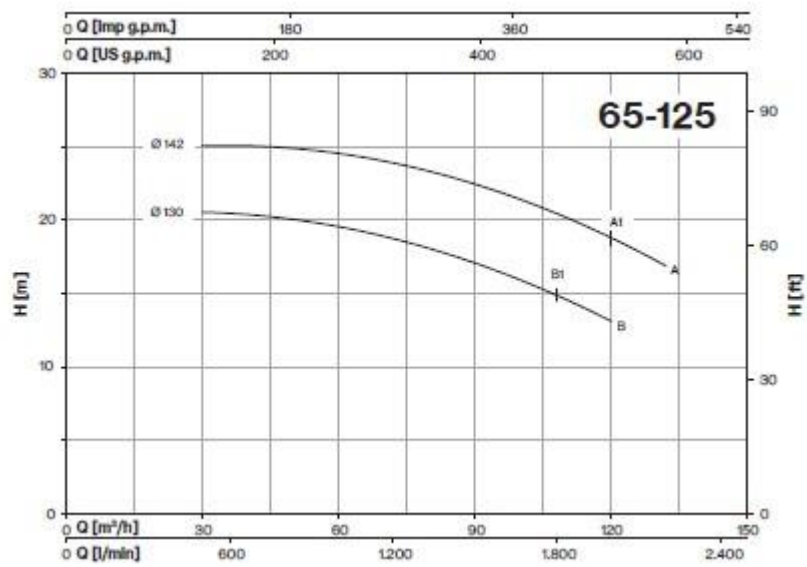

## پمپ سه فاز اتابلوک پنتاکس CM65-125A

- **برق :** سه فاز 230 / 400 ولت
- **حداکثر دبی :** 132 متر مکعب در ساعت
- **حداکثر هد :** 26.5 متر
- **جنس بدنه :** چدن
- **جنس پروانه :** برنج و چدن
- **جنس شفت موتور :** استیل استنلس 304
- **حداکثر دمای کارکرد :** 10- تا 90 درجه سانتی گراد
- **کاربرد :** به عنوان پمپ و یا بوستر برای کاربردهای متفاوتی از جمله مصارف ساختمانی، آتشنشانی، در آبیاری سیستم‌های کشاورزی و باغی، صنعت، سرمایشی و گرمایشی، شستشو و... مورد استفاده است.

پایا گسترش خورشید تابان

ارتباط با ما: 88830031 - 88864047 | 021

منحنی آبدهی در این پمپ سه‌فاز و فلنچ‌دار به شکل زیر است:

پایا گسترش خورشید تابان

ارتباط با ما: 88830031 - 88864047 | 021

جدول مشخصات این الکتروپمپ در زیر (بصورت هایلیت شده) آورده شده است: