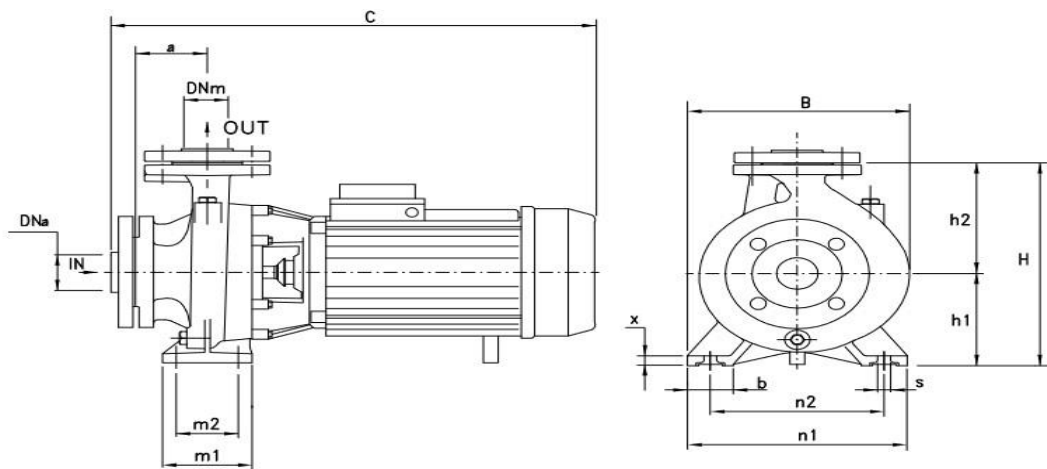

پایا گسترش خورشید تابان

ارتباط با ما: 88830031 - 88864047 | 021

منحنی آبدهی در این پمپ سه‌فاز و فلنچ‌دار به شکل زیر است:

پایا گسترش خورشید تابان

ارتباط با ما: 88830031 - 88864047 | 021

جدول مشخصات این الکتروپمپ در زیر (بصورت هایلیت شده) آورده شده است:

سایزو وزن این مدل در جدول ابعاد این سری هایلایت شده است:

MEC	3- TYPE	1- TYPE	DIMENSIONS (mm)																		
			DNa	DNM	a	h1	h2	m1	m2	n1	n2	b	x	s	C	B	H	I	L		
112	65-125 B1				100	160	180	125	95	280	212	65	14	14	612	280	340	627	287	408	70
132	65-125 B				100	160	180	125	95	280	212	65	14	14	605	280	340	627	287	408	76,5
112	65-125 A1				100	160	180	125	95	280	212	65	14	14	612	280	340	627	287	408	76,5
132	65-125 A				100	160	180	125	95	280	212	65	14	14	605	280	340	627	287	408	83
132	65-160 C				100	160	200	125	95	280	212	65	14	14	635	290	360	666	346	471	99,5
132	65-160 B		80	65	100	160	200	125	95	280	212	65	14	14	635	290	360	666	346	471	103,5
160	65-160 A				100	160	200	125	95	280	212	65	14	14	705	290	360	810	354	480	135