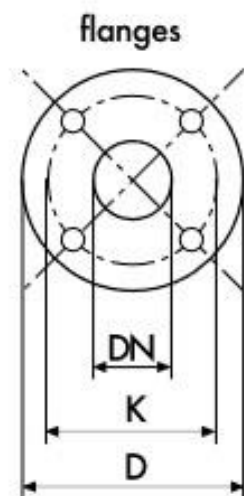

سایزو وزن این مدل در جدول ابعاد این سری هایلاپت شده است:

MEC	3- TYPE	1- TYPE	DIMENSIONS (mm)																	Kg	
			DNa	DNM	a	h1	h2	m1	m2	n1	n2	b	x	s	C	B	H	I	L		M
90	32-160 C	32-160 C	50	32	80	132	160	100	70	240	190	50	12	14	530	240	292	551	250	341	41
90	32-160 B	32-160 B			80	132	160	100	70	240	190	50	12	14	530	240	292	551	250	341	44
90	32-160 A	32-200 C			80	132	160	100	70	240	190	50	12	14	530	240	292	551	250	341	47
112	32-200 C				80	160	180	100	70	240	190	50	12	14	574	268	340	602	263	395	65,5
100	32-200 C				80	160	180	100	70	240	190	50	12	14	540	268	340	602	263	395	56,5
132	32-200 B1	32-250 C			80	160	180	100	70	240	190	50	12	14	520	268	340	627	287	408	65,5
132	32-200 B				80	160	180	100	70	240	190	50	12	14	565	268	340	627	287	408	72
132	32-200 A1				80	160	180	100	70	240	190	50	12	14	520	268	340	627	287	408	72
132	32-200 A	80			160	180	100	70	240	190	50	12	14	565	268	340	627	287	408	79	
132	32-250 C	40-125 C			100	180	225	125	95	320	250	65	12	14	625	305	405	666	346	471	101,5
132	32-250 B				100	180	225	125	95	320	250	65	14	14	625	305	405	666	346	471	105,5
160	32-250 A				100	180	225	125	95	320	250	65	14	14	695	305	405	810	354	480	135,5
90	40-125 C	40-125 C	80	112	140	100	70	210	160	50	12	14	535	220	252	551	250	341	41,5		
90	40-125 B	40-125 B	80	112	140	100	70	210	160	50	12	14	535	220	252	551	250	341	44		
90	40-125 A		80	112	140	100	70	210	160	50	12	14	535	220	252	551	250	341	47,5		

پایا گسترش خورشید تابان

ارتباط با ما: 88830031 - 88864047 | 021

ابعاد فلنج بر حسب واحد میلی‌متر در مدل‌های این سری به شکل زیر است:

DIMENSIONS (mm)				
DN	D	K	holes	
			n°	Ø
32	140	100	4	18
40	150	110	4	18
50	165	125	4	18
65	185	145	4	18
80	200	160	8	18
100	220	180	8	18
125	250	210	8	18