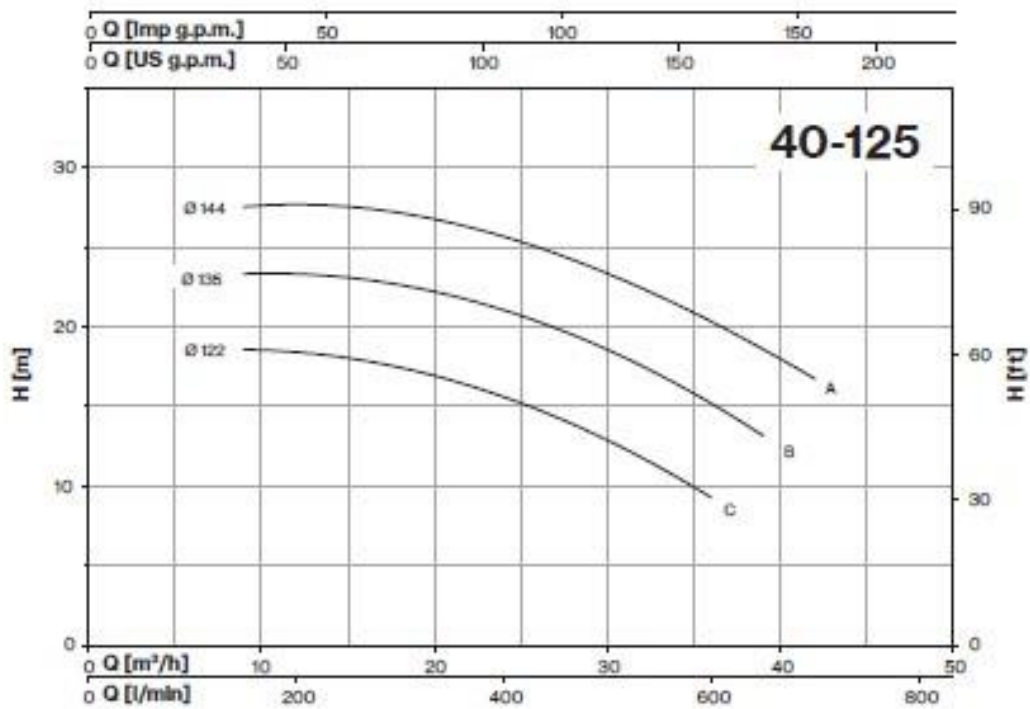

پایا گسترش خورشید تابان

ارتباط با ما: 88830031 - 88864047 | 021