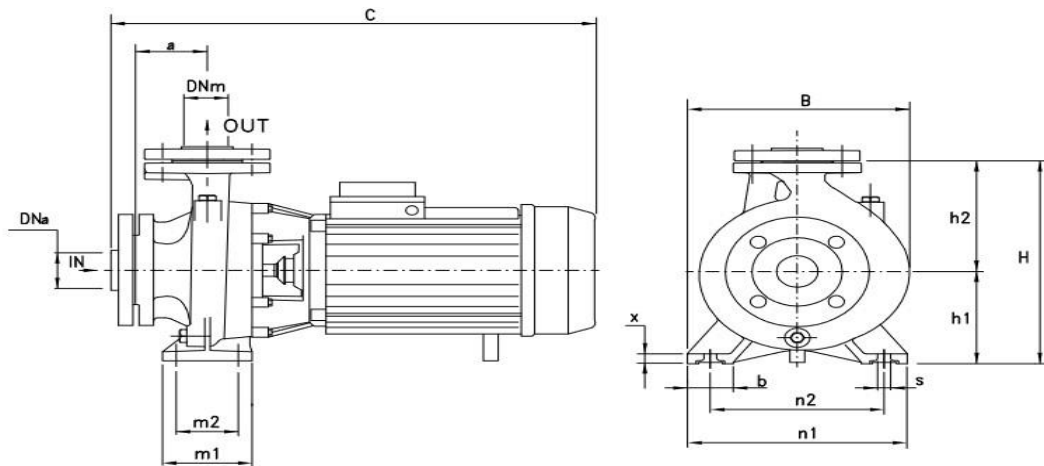

پایا گسترش خورشید تابان

ارتباط با ما: 88830031 - 88864047 | 021

منحنی آبدهی در این پمپ سه‌فاز و فلنچ‌دار به شکل زیر است:

پایا گسترش خورشید تابان

ارتباط با ما: 88830031 - 88864047 | 021

جدول مشخصات این الکتروپمپ در زیر (بصورت هایلایت شده) آورده شده است:

سایزو وزن این مدل در جدول ابعاد این سری هایلاپت شده است:

MEC	3- TYPE	1- TYPE	DIMENSIONS (mm)																	Kg	
			DNa	DNM	a	h1	h2	m1	m2	n1	n2	b	x	s	C	B	H	I	L		M
90	32-160 C	32-160 C	50	32	80	132	160	100	70	240	190	50	12	14	530	240	292	551	250	341	41
90	32-160 B	32-160 B			80	132	160	100	70	240	190	50	12	14	530	240	292	551	250	341	44
90	32-160 A	32-200 C			80	132	160	100	70	240	190	50	12	14	530	240	292	551	250	341	47
112	32-200 C				80	160	180	100	70	240	190	50	12	14	574	268	340	602	263	395	65,5
100	32-200 C				80	160	180	100	70	240	190	50	12	14	540	268	340	602	263	395	56,5
132	32-200 B1	32-250 C			80	160	180	100	70	240	190	50	12	14	520	268	340	627	287	408	65,5
132	32-200 B				80	160	180	100	70	240	190	50	12	14	565	268	340	627	287	408	72
132	32-200 A1				80	160	180	100	70	240	190	50	12	14	520	268	340	627	287	408	72
132	32-200 A	80			160	180	100	70	240	190	50	12	14	565	268	340	627	287	408	79	
132	32-250 C	40-125 C			100	180	225	125	95	320	250	65	12	14	625	305	405	666	346	471	101,5
132	32-250 B				100	180	225	125	95	320	250	65	14	14	625	305	405	666	346	471	105,5
160	32-250 A				100	180	225	125	95	320	250	65	14	14	695	305	405	810	354	480	135,5
90	40-125 C	40-125 C	80	112	140	100	70	210	160	50	12	14	535	220	252	551	250	341	41,5		
90	40-125 B	40-125 B	80	112	140	100	70	210	160	50	12	14	535	220	252	551	250	341	44		
90	40-125 A		80	112	140	100	70	210	160	50	12	14	535	220	252	551	250	341	47,5		

پایا گسترش خورشید تابان

ارتباط با ما: 88830031 - 88864047 | 021

ابعاد فلنج بر حسب واحد میلی‌متر در مدل‌های این سری به شکل زیر است:

DIMENSIONS (mm)				
DN	D	K	holes	
			n°	Ø
32	140	100	4	18
40	150	110	4	18
50	165	125	4	18
65	185	145	4	18
80	200	160	8	18
100	220	180	8	18
125	250	210	8	18