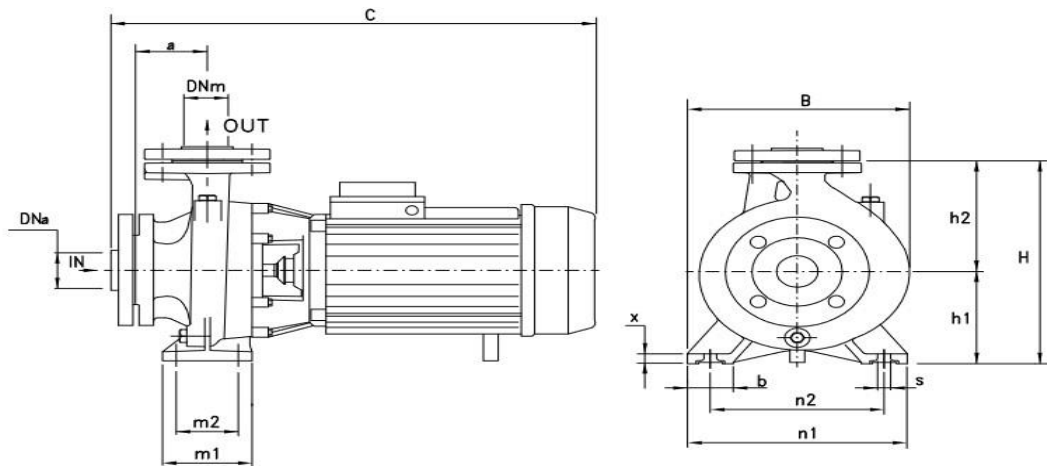

پایا گسترش خورشید تابان

ارتباط با ما: 88830031 - 88864047 | 021

منحنی آبدهی در این پمپ سه‌فاز و فلنچ‌دار به شکل زیر است:

پایا گسترش خورشید تابان

ارتباط با ما: 88830031 - 88864047 | 021

جدول مشخصات این الکتروپمپ مقاوم و پر بازده، در زیر (بصورت هایلایت شده) آورده شده است:

سایزو وزن این مدل در جدول ابعاد این سری هایلاپت شده است:

MEC	3- TYPE	1- TYPE	DIMENSIONS (mm)																	Kg	
			DNa	DNM	a	h1	h2	m1	m2	n1	n2	b	x	s	C	B	H	I	L		M
90	32-160 C	32-160 C	50	32	80	132	160	100	70	240	190	50	12	14	530	240	292	551	250	341	41
90	32-160 B	32-160 B			80	132	160	100	70	240	190	50	12	14	530	240	292	551	250	341	44
90	32-160 A	32-200 C			80	132	160	100	70	240	190	50	12	14	530	240	292	551	250	341	47
112	32-200 A				80	160	180	100	70	240	190	50	12	14	574	268	340	602	263	395	65,5
100	32-200 C				80	160	180	100	70	240	190	50	12	14	540	268	340	602	263	395	56,5
132	32-200 B1	32-250 C			80	160	180	100	70	240	190	50	12	14	520	268	340	627	287	408	65,5
132	32-200 B				80	160	180	100	70	240	190	50	12	14	565	268	340	627	287	408	72
132	32-200 A1				80	160	180	100	70	240	190	50	12	14	520	268	340	627	287	408	72
132	32-200 A	80			160	180	100	70	240	190	50	12	14	565	268	340	627	287	408	79	
132	32-250 C	40-125 C			100	180	225	125	95	320	250	65	12	14	625	305	405	666	346	471	101,5
132	32-250 B				100	180	225	125	95	320	250	65	14	14	625	305	405	666	346	471	105,5
160	32-250 A				100	180	225	125	95	320	250	65	14	14	695	305	405	810	354	480	135,5
90	40-125 C	40-125 C	80	112	80	112	140	100	70	210	160	50	12	14	535	220	252	551	250	341	41,5
90	40-125 B	40-125 B			80	112	140	100	70	210	160	50	12	14	535	220	252	551	250	341	44
90	40-125 A	80			112	140	100	70	210	160	50	12	14	535	220	252	551	250	341	47,5	

پایا گسترش خورشید تابان

ارتباط با ما: 88830031 - 88864047 | 021

ابعاد فلنج بر حسب واحد میلی‌متر در مدل‌های این سری:

DIMENSIONS (mm)				
DN	D	K	holes	
			n°	Ø
32	140	100	4	18
40	150	110	4	18
50	165	125	4	18
65	185	145	4	18
80	200	160	8	18
100	220	180	8	18
125	250	210	8	18