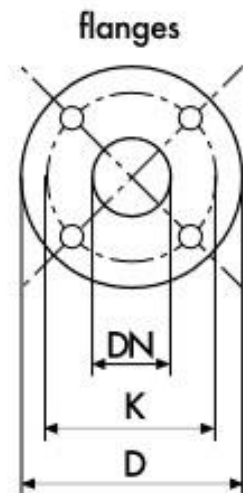

سایزو وزن این مدل در جدول ابعاد این سری هایلاپت شده است:

MEC	3- TYPE	1- TYPE	DIMENSIONS (mm)																	Kg	
			DNa	DNM	a	h1	h2	m1	m2	n1	n2	b	x	s	C	B	H	I	L		M
90	32-160 C	32-160 C	50	32	80	132	160	100	70	240	190	50	12	14	530	240	292	551	250	341	41
90	32-160 B	32-160 B			80	132	160	100	70	240	190	50	12	14	530	240	292	551	250	341	44
90	32-160 A	32-200 C			80	132	160	100	70	240	190	50	12	14	530	240	292	551	250	341	47
112	32-200 A				80	160	180	100	70	240	190	50	12	14	574	268	340	602	263	395	65,5
100	32-200 C				80	160	180	100	70	240	190	50	12	14	540	268	340	602	263	395	56,5
132	32-200 B1	32-250 C			80	160	180	100	70	240	190	50	12	14	520	268	340	627	287	408	65,5
132	32-200 B				80	160	180	100	70	240	190	50	12	14	565	268	340	627	287	408	72
132	32-200 A1				80	160	180	100	70	240	190	50	12	14	520	268	340	627	287	408	72
132	32-200 A	80			160	180	100	70	240	190	50	12	14	565	268	340	627	287	408	79	
132	32-250 C	40-125 C			100	180	225	125	95	320	250	65	12	14	625	305	405	666	346	471	101,5
132	32-250 B				100	180	225	125	95	320	250	65	14	14	625	305	405	666	346	471	105,5
160	32-250 A				100	180	225	125	95	320	250	65	14	14	695	305	405	810	354	480	135,5
90	40-125 C	40-125 C	80	112	80	112	140	100	70	210	160	50	12	14	535	220	252	551	250	341	41,5
90	40-125 B	40-125 B			80	112	140	100	70	210	160	50	12	14	535	220	252	551	250	341	44
90	40-125 A	80			112	140	100	70	210	160	50	12	14	535	220	252	551	250	341	47,5	

پایا گسترش خورشید تابان

ارتباط با ما: 88830031 - 88864047 | 021

ابعاد فلنج بر حسب واحد میلی‌متر در مدل‌های این سری:

DIMENSIONS (mm)				
DN	D	K	holes	
			n°	Ø
32	140	100	4	18
40	150	110	4	18
50	165	125	4	18
65	185	145	4	18
80	200	160	8	18
100	220	180	8	18
125	250	210	8	18