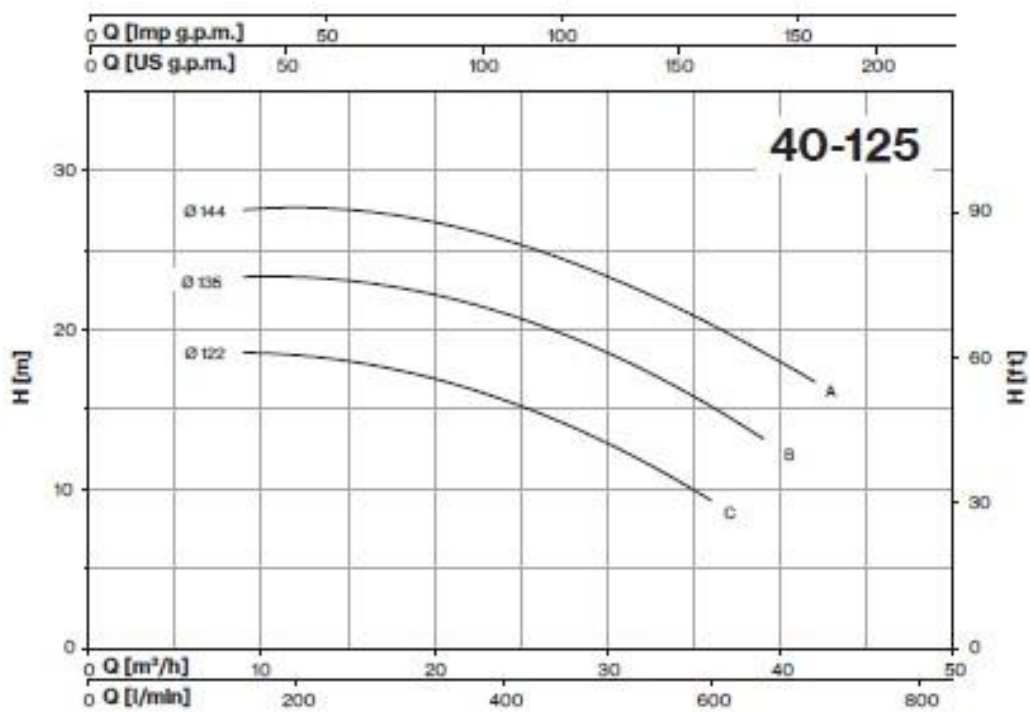

شماره تماس: 88830031 - 88864047 | 021

پمپ سه فاز اتابلوک پنتاکس CM40-125B

- **برق :** سه فاز 230 / 400 ولت
- **حداکثر دبی :** 39 متر مکعب در ساعت
- **حداکثر هد :** 22.6 متر
- **جنس بدنه :** چدن
- **جنس پروانه :** برنج و چدن
- **جنس شفت موتور :** استیل استنلس 304
- **حداکثر دمای کارکرد :** 10- تا 90 درجه سانتی گراد
- **کاربرد :** به عنوان پمپ و یا بوستر برای کاربردهای متفاوتی از جمله مصارف ساختمانی، آتشنشانی، در آبیاری سیستم‌های کشاورزی و باغی، صنعت، سرمایشی و گرمایشی، شستشو و... مورد استفاده است.

پایا گسترش خورشید تابان

ارتباط با ما: 88830031 - 88864047 | 021

منحنی آبدهی در این پمپ سه‌فاز و فلنچ‌دار به شکل زیر است:

پایا گسترش خورشید تابان

ارتباط با ما: 88830031 - 88864047 | 021

جدول مشخصات این الکتروپمپ مقاوم و پر بازده، در زیر (بصورت هایلایت شده) آورده شده است: